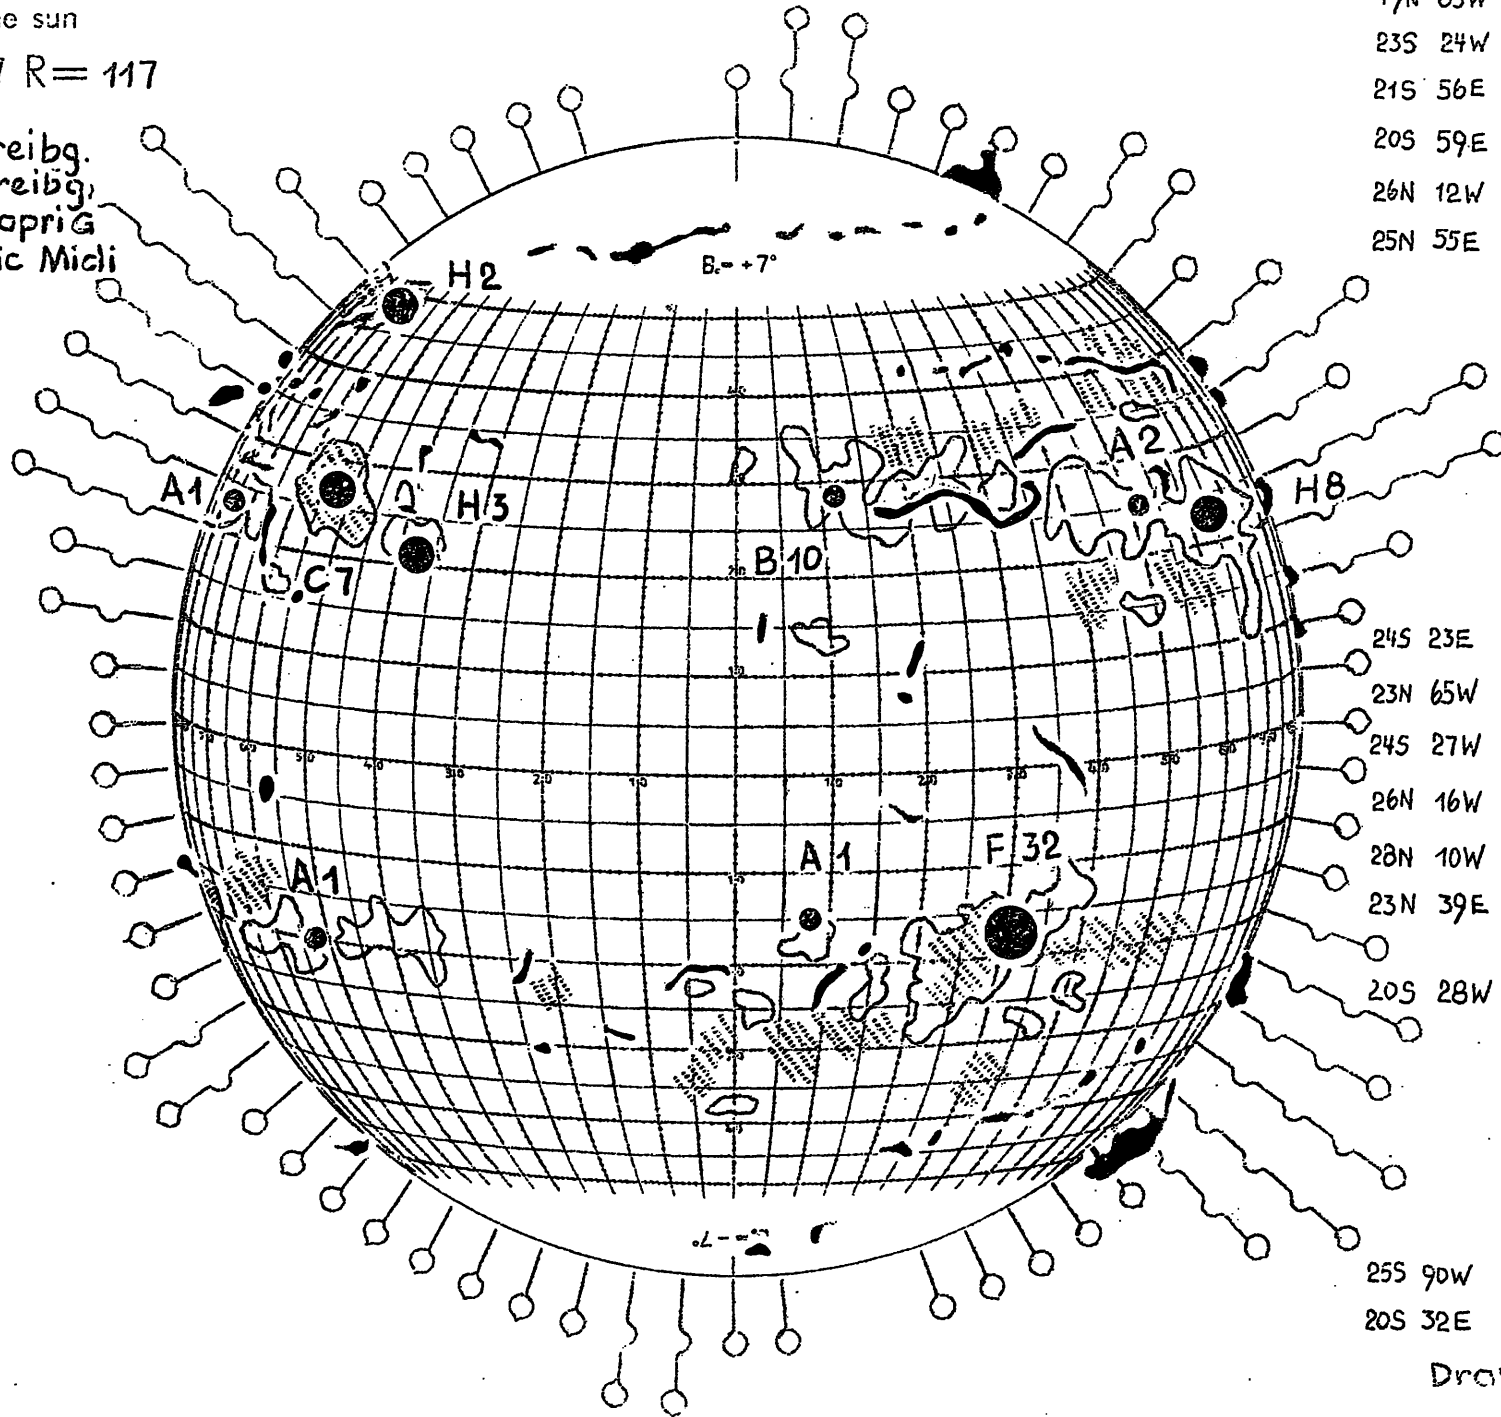

# FRAUNHOFER INSTITUT

Map of the sun

1956 Aug. 17 R=117

Plages 1153 Freibg.  
 Filam. 1115 Freibg.  
 Promin. 1203 Capri G  
 Corona 6 Pic Midi

19N 65W	6 <sup>00</sup> - 6 <sup>22</sup>	1+	C
23S 24W	7 <sup>35</sup> - 7 <sup>50</sup>	2	J
21S 56E	7 <sup>35</sup> - 7 <sup>56</sup>	1	J
20S 59E	10 <sup>10</sup> - 10 <sup>55</sup>	1	C
26N 12W	10 <sup>35</sup> - 11 <sup>00</sup>	2-	C
25N 55E	11 <sup>32</sup> - 11 <sup>54</sup>	1	C

24S 23E	11 <sup>32</sup> - 12 <sup>00</sup>	1+	C
23N 65W	12 <sup>55</sup> - 13 <sup>10</sup>	1-	H
24S 27W	14 <sup>15</sup> - 14 <sup>38</sup>	1	C
26N 16W	14 <sup>15</sup> - 14 <sup>40</sup>	1+	C
28N 10W	15 <sup>30</sup> - 15 <sup>45</sup>	1-	H
23N 39E	17 <sup>10</sup> - 17 <sup>50</sup>	1-	HP
20S 28W	17 <sup>55</sup> - 18 <sup>15</sup>	1-	HP

25S 90W	20 <sup>35</sup> - 20 <sup>45</sup>	1-	H
20S 32E	23 <sup>20</sup> - 23 <sup>44</sup>	1	PT

Drawn: