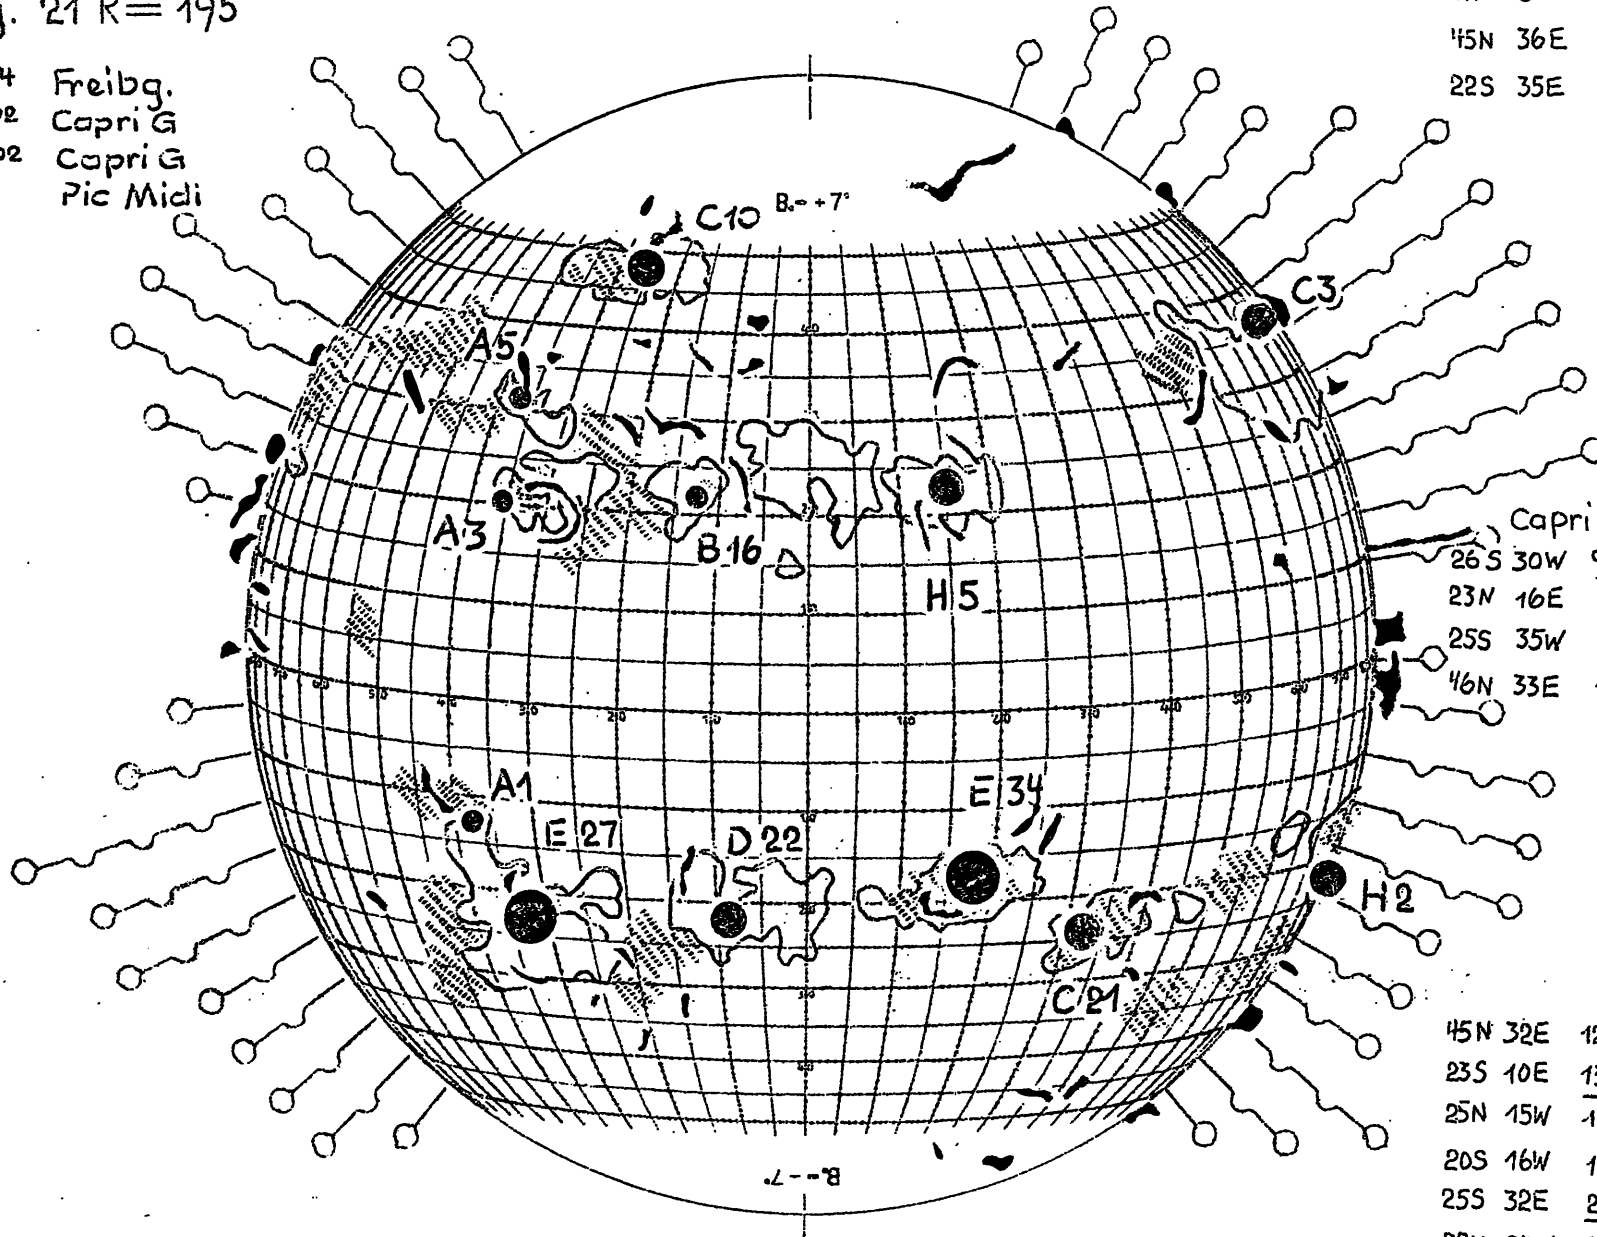

FRAUNHOFER INSTITUT

Map of the sun

1956 Aug. 21 R=195

Plages 11⁵⁴ Freibg.
 Filam. 12⁰² Capri G
 Promin. 12⁰² Capri G
 Corona 6 Pic Midi

20S	12W	6 ⁴⁰ -7 ¹⁰	1	C
47N	31E	7 ²⁰ -7 ³⁵	1	J
45N	36E	8 ⁴³ -9 ¹²	2-	CGN
22S	35E	8 ⁴⁶ -8 ⁵⁰	1-	C

Capri G 1110-1125				
26S	30W	9 ¹⁰ -9 ²⁴	1	C
23N	16E	9 ⁵²	1	C
25S	35W	10 ²⁵	1	N
46N	33E	12 ¹⁴ -12 ²⁰	1-	C

45N	32E	12 ⁴⁵ -13 ³⁰	1	CGH
23S	10E	13 ¹⁰ -13 ⁴²	1-	C
25N	15W	13 ⁵³ -14 ⁰⁷	1	CFH
20S	16W	19 ⁴⁵ -22 ⁰⁰	2	HP
25S	32E	22 ⁵⁵ -23 ⁵⁵	1	P
22N	24W	23 ⁰⁵ -23 ⁵⁵	1-	P

Drawn: