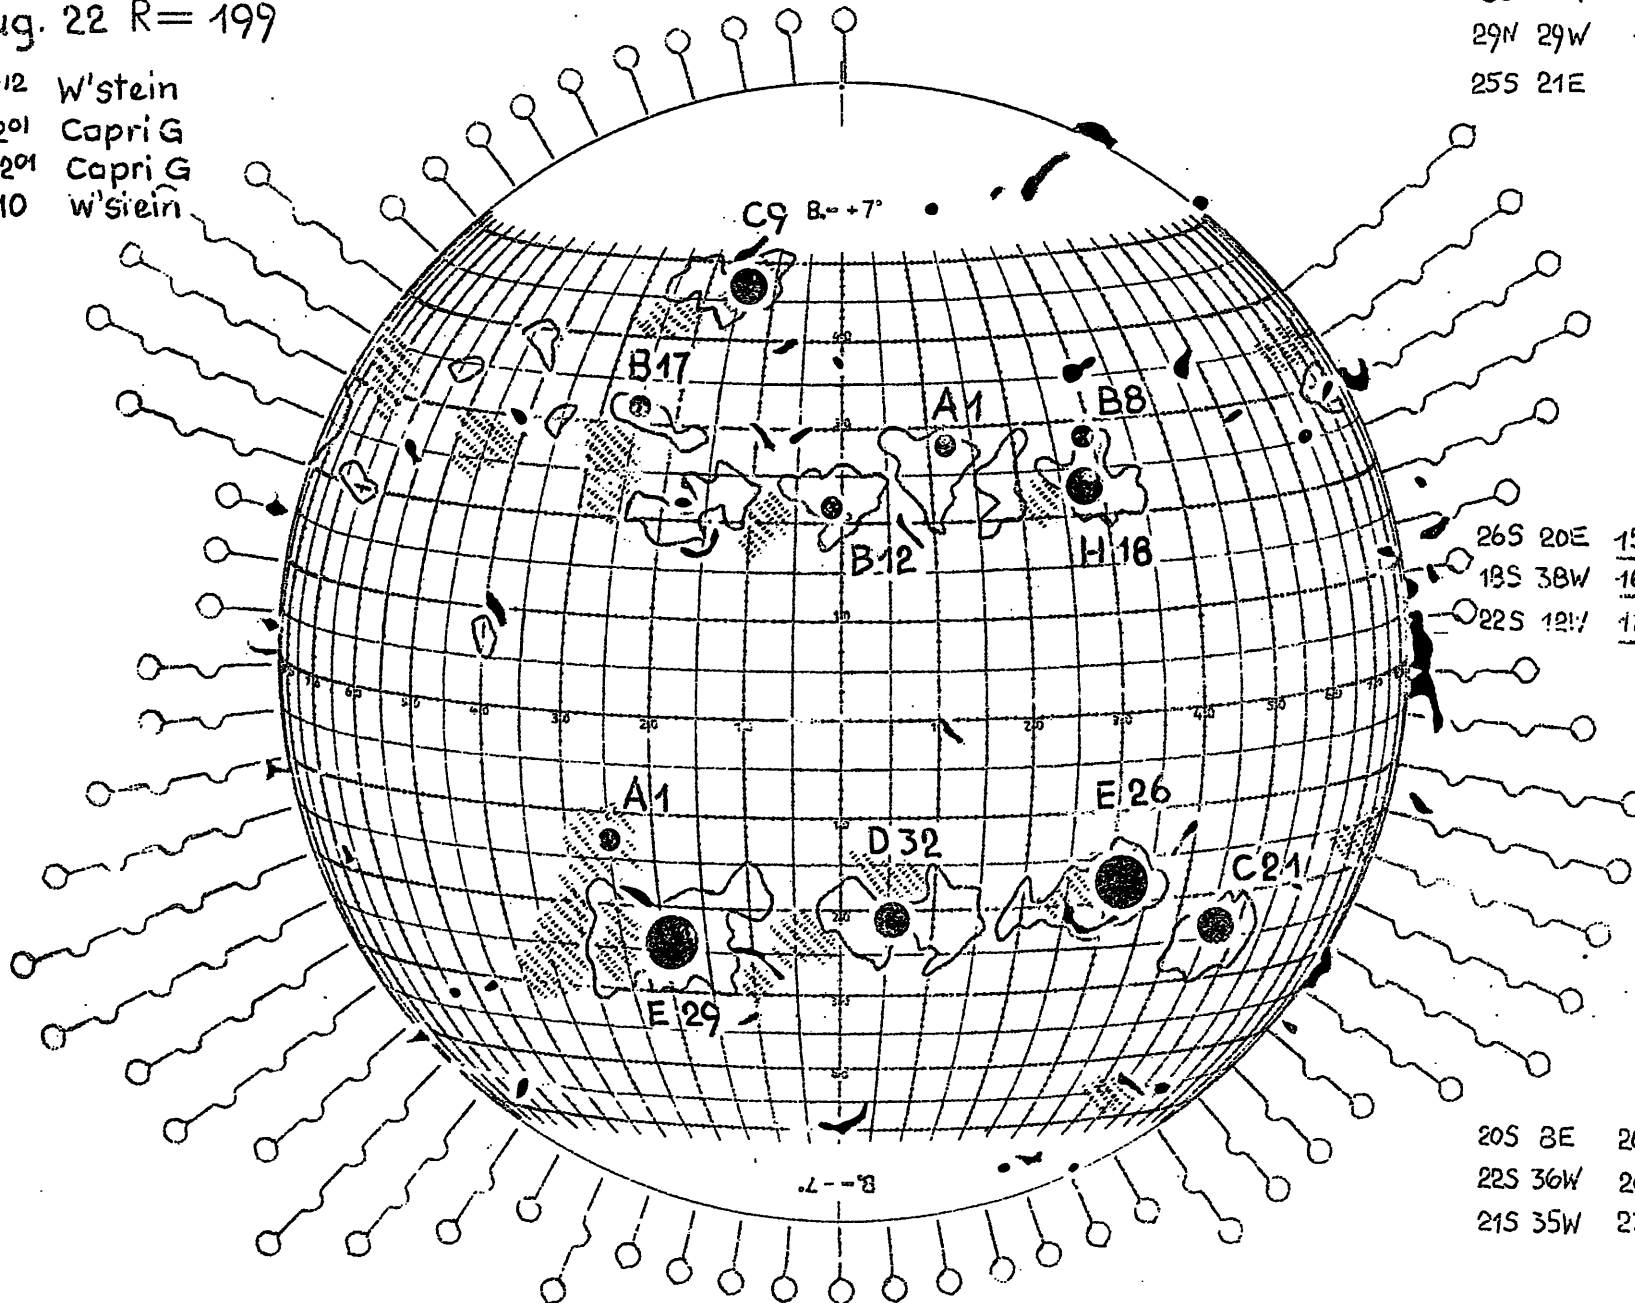

# FRAUNHOFER INSTITUT

Map of the sun

1956 Aug. 22 R=199

Plages 7<sup>12</sup> W'stein  
 Filam. 12<sup>01</sup> Capri G  
 Promin. 12<sup>01</sup> Capri G  
 Corona 10 W'stein

24N 27W	<u>805</u> - <u>815</u>	1	J
18S 37W	<u>1023</u> - <u>1032</u>	1	CW
29N 29W	<u>1057</u> - <u>1104</u>	1-	C
25S 21E	<u>1340</u> - <u>1400</u>	1-	C

26S 20E	<u>1535</u> - <u>1620</u>	1	P
18S 38W	<u>1605</u> - <u>1615</u>	1-	P
22S 12W	<u>1720</u> - <u>1735</u>	1-	P

20S 8E	<u>2010</u> - <u>2030</u>	1+	P
22S 36W	<u>2010</u> - <u>2030</u>	1	P
21S 35W	<u>2347</u> - <u>2351</u>	1	T

Drawn: