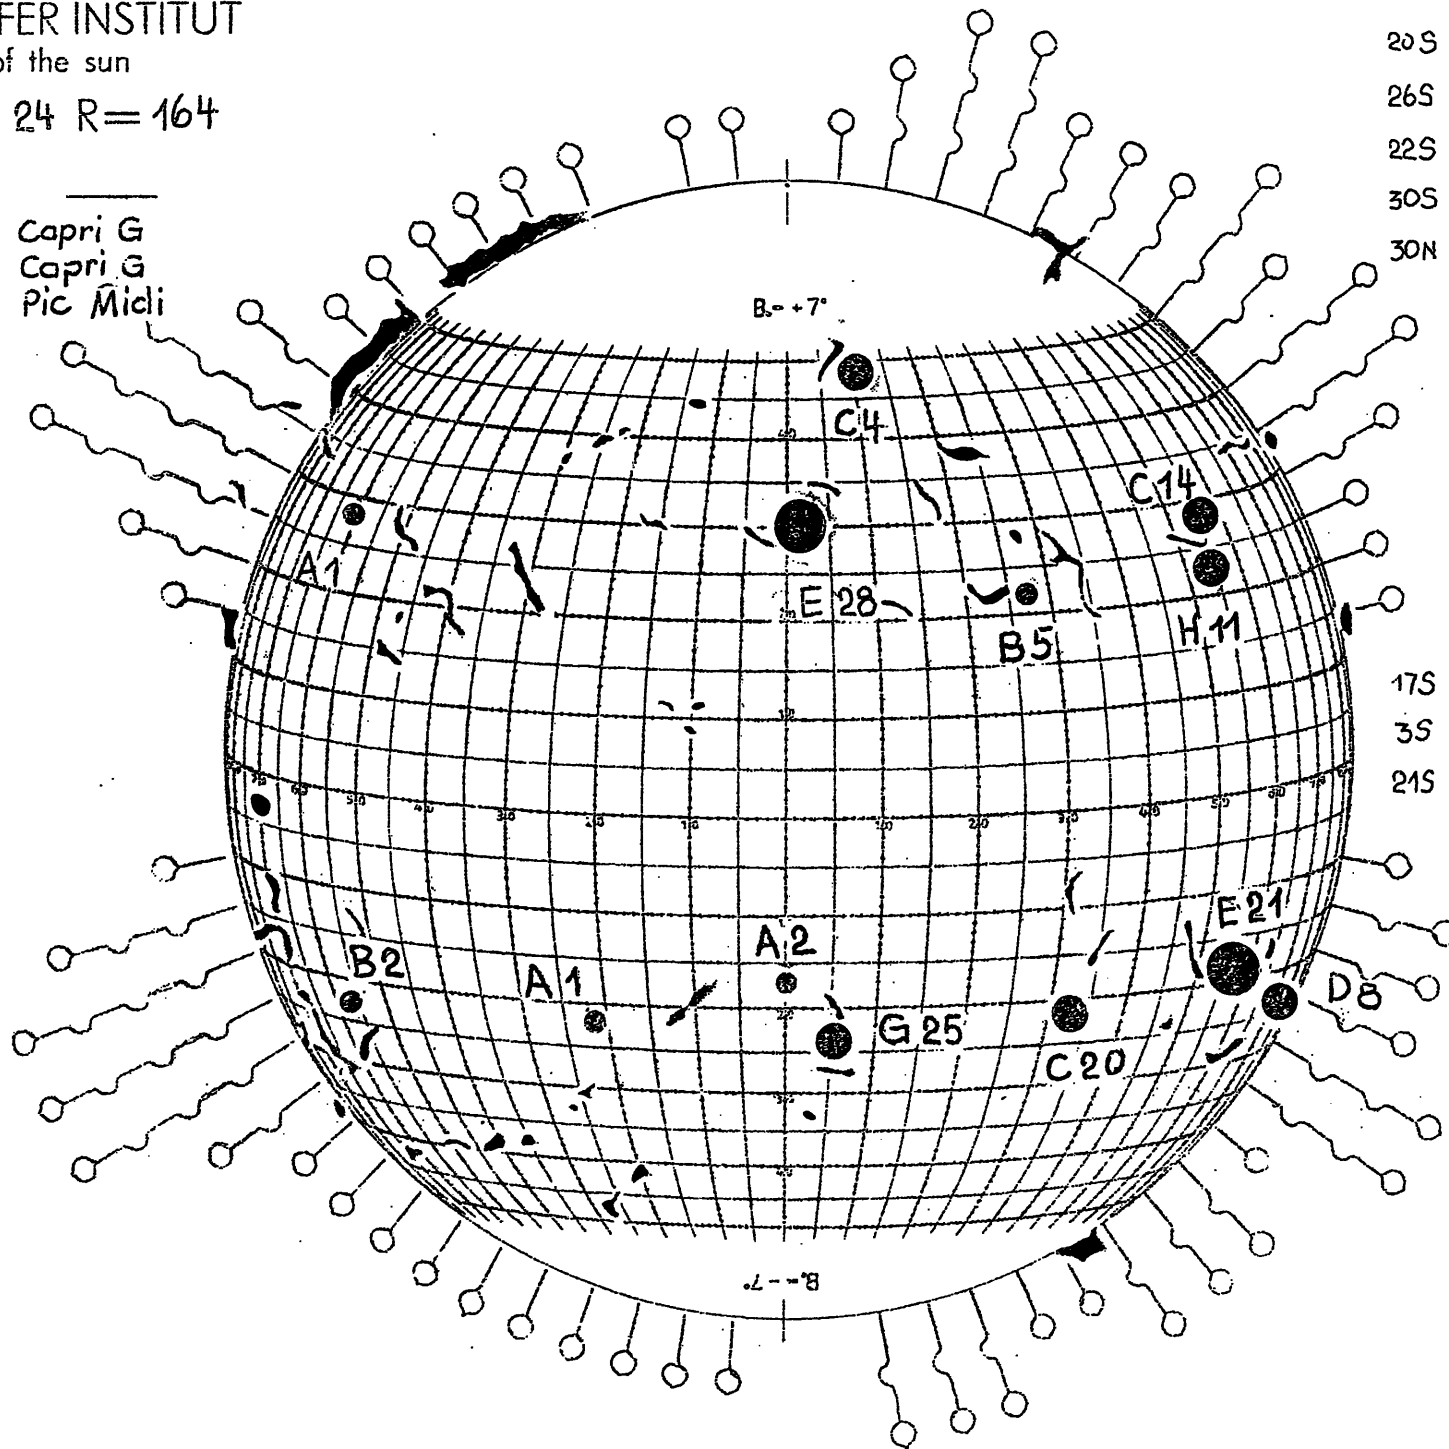

# FRAUNHOFER INSTITUT

Map of the sun

1956 Aug. 24 R=164

Plages ———  
 Filam. 12<sup>54</sup> Capri G  
 Promin. 12<sup>54</sup> Capri G  
 Corona 6 Pic Midi

20S	5W	<u>530 - 545</u>	1	J
26S	70W	<u>6<sup>05</sup> - 6<sup>20</sup></u>	1	J
22S	26W	<u>853 - 859</u>	1-	C
30S	3E	<u>856 - 923</u>	1	C
30N	2W	<u>1105 - 1203</u>	1	O

17S	62W	<u>13<sup>15</sup> - 13<sup>45</sup></u>	1-	P
3S	59W	<u>1550 - 1706</u>	1-	P
21S	60W	<u>1719 - 1722</u>	1-	P

Drawn: