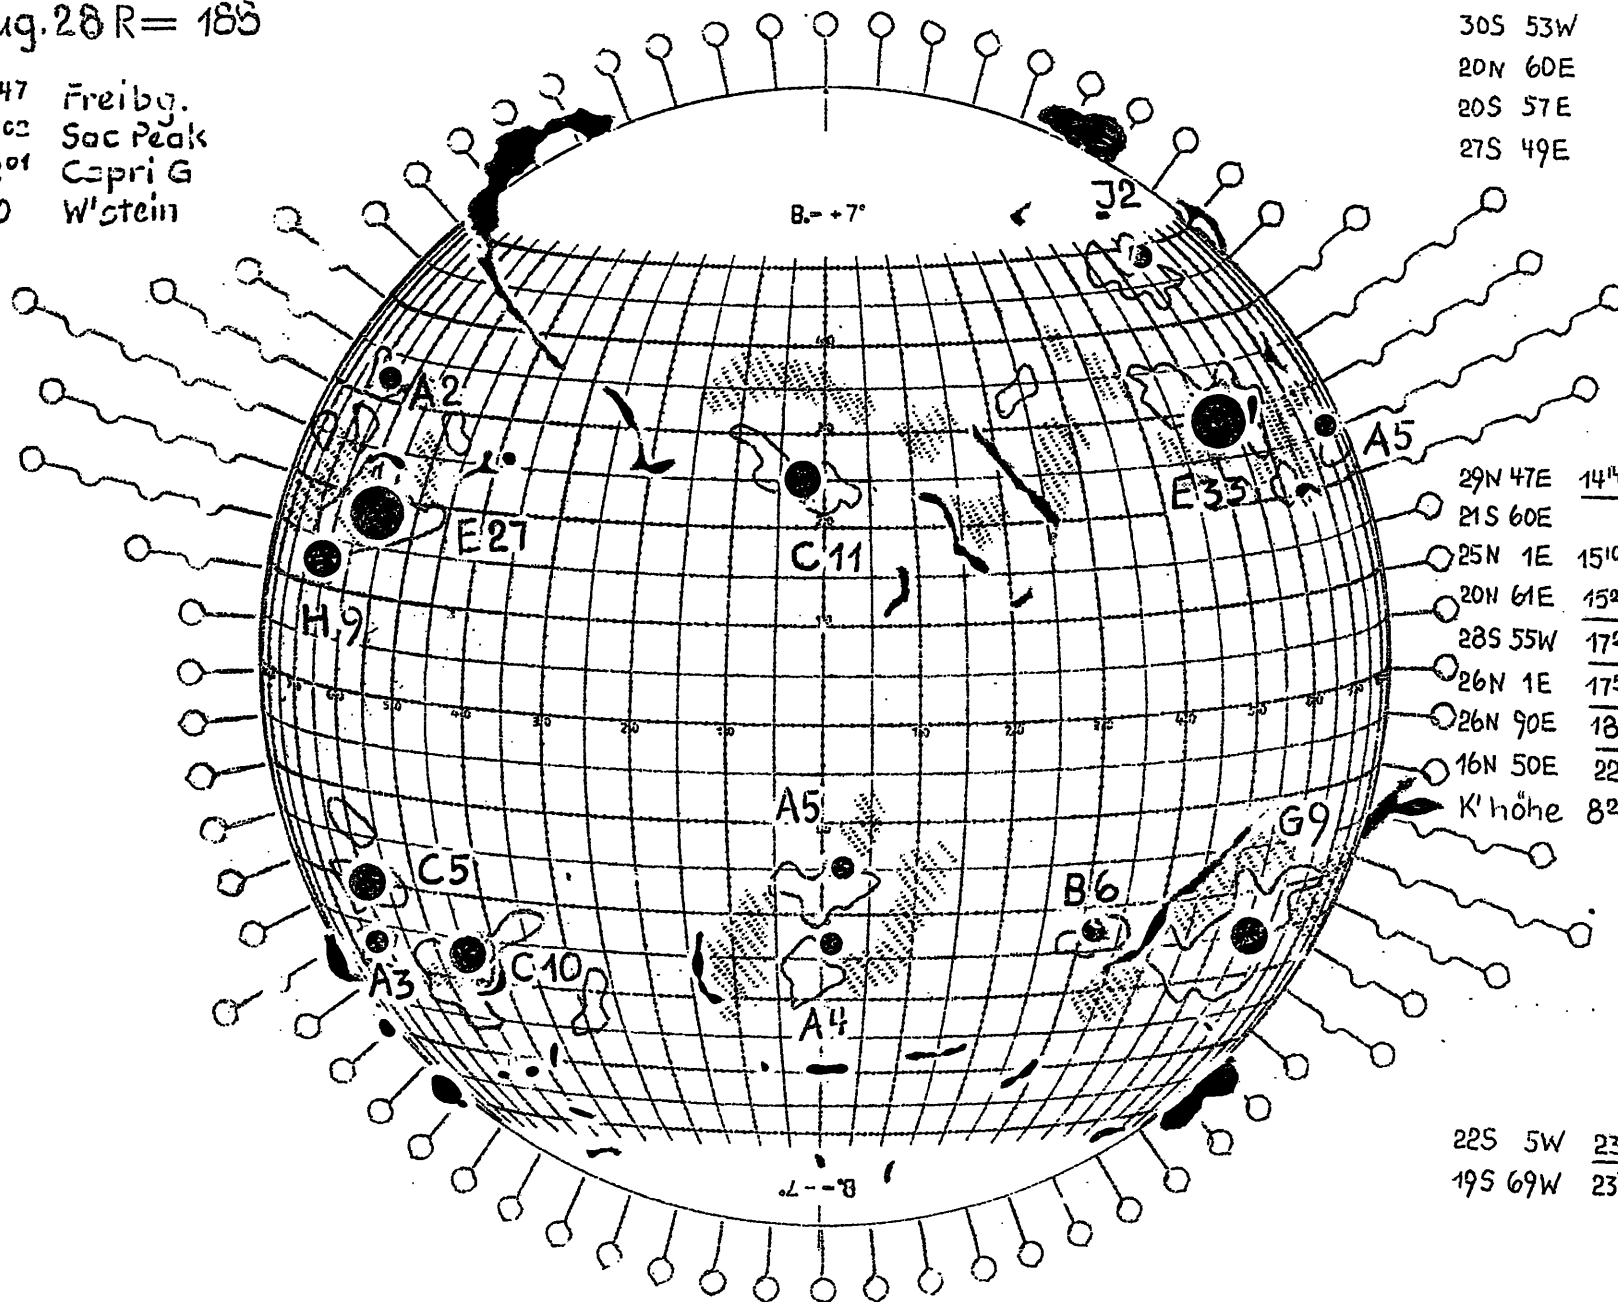

FRAUNHOFER INSTITUT

Map of the sun

1956 Aug. 28 R= 183

Plages 1547 Freibg.
 Filam. 14⁰² Sac Peak
 Promin. 12⁰¹ Capri G
 Corona 10 W'stein

16N 59E	706 - 722	1	C
30S 51W	10 ¹⁰ - 10 ²⁵	1	C
30S 53W	1122 - 1153	1	C
20N 60E	1339 - 1344	1	G
20S 57E	1412 - 1441	1+	CU
27S 49E	1414 - 20 ⁰⁰	3x1-	CP

29N 47E	1414 - 1431	1-	C
21S 60E	1434	1-	H
25N 1E	1510 - 1521	1	C
20N 61E	1520 - 1630	2-	CGHP
28S 55W	1725 - 1825	1-	P
26N 1E	1753 - 1810	1-	P
26N 90E	1855 - 1910	1-	P
16N 50E	2220 - 2405	2	P

22S 5W	2311 - 2325	1-	P
19S 69W	2335 - 2355	1-	P

K'höhe 820

Drawn: