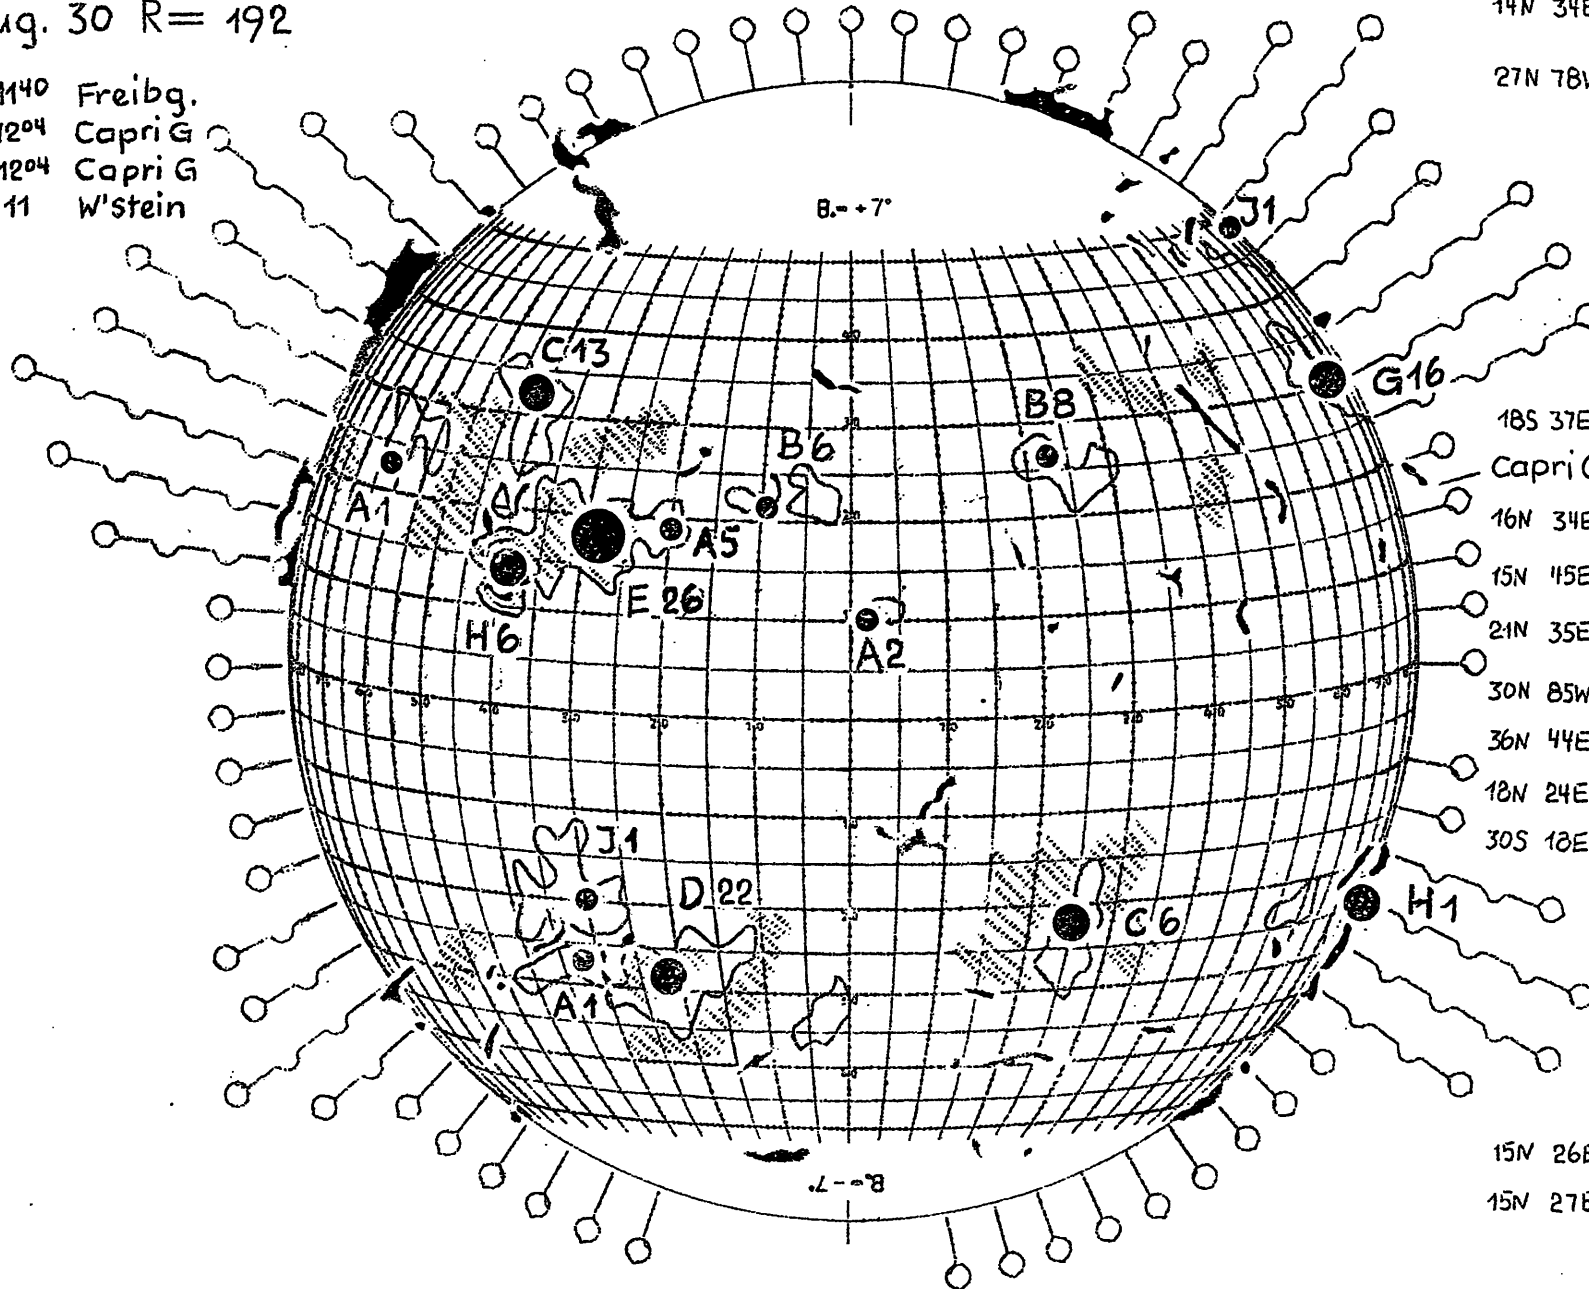

# FRAUNHOFER INSTITUT

Map of the sun

1956 Aug. 30 R= 192

Plages 1140 Freibg.  
 Filam. 1204 Capri G  
 Promin. 1204 Capri G  
 Corona 11 W'stein

18S 38E	654	1	C
32N 42E	654 - 2310	9x1-	CP
14N 34E	710 - 1845	2x1-	CP
27N 78W	750 - 921	2+	CS

18S 37E	804 - 848	2-	C
Capri G	1550		
16N 34E	956 - 1145	2	CGM
15N 45E	1209 - 1315	1	M
21N 35E	1225 - 1253	1+	C
30N 85W	1235 - 1940	2x1-	CP
36N 44E	1535 - 1600	1	CP
18N 24E	1548 - 1600	1	C
30S 18E	1610 - 2400	2x1-	P

15N 26E	1925 - 2140	1	P
15N 27E	2225 - 2228	1	P

Drawn: