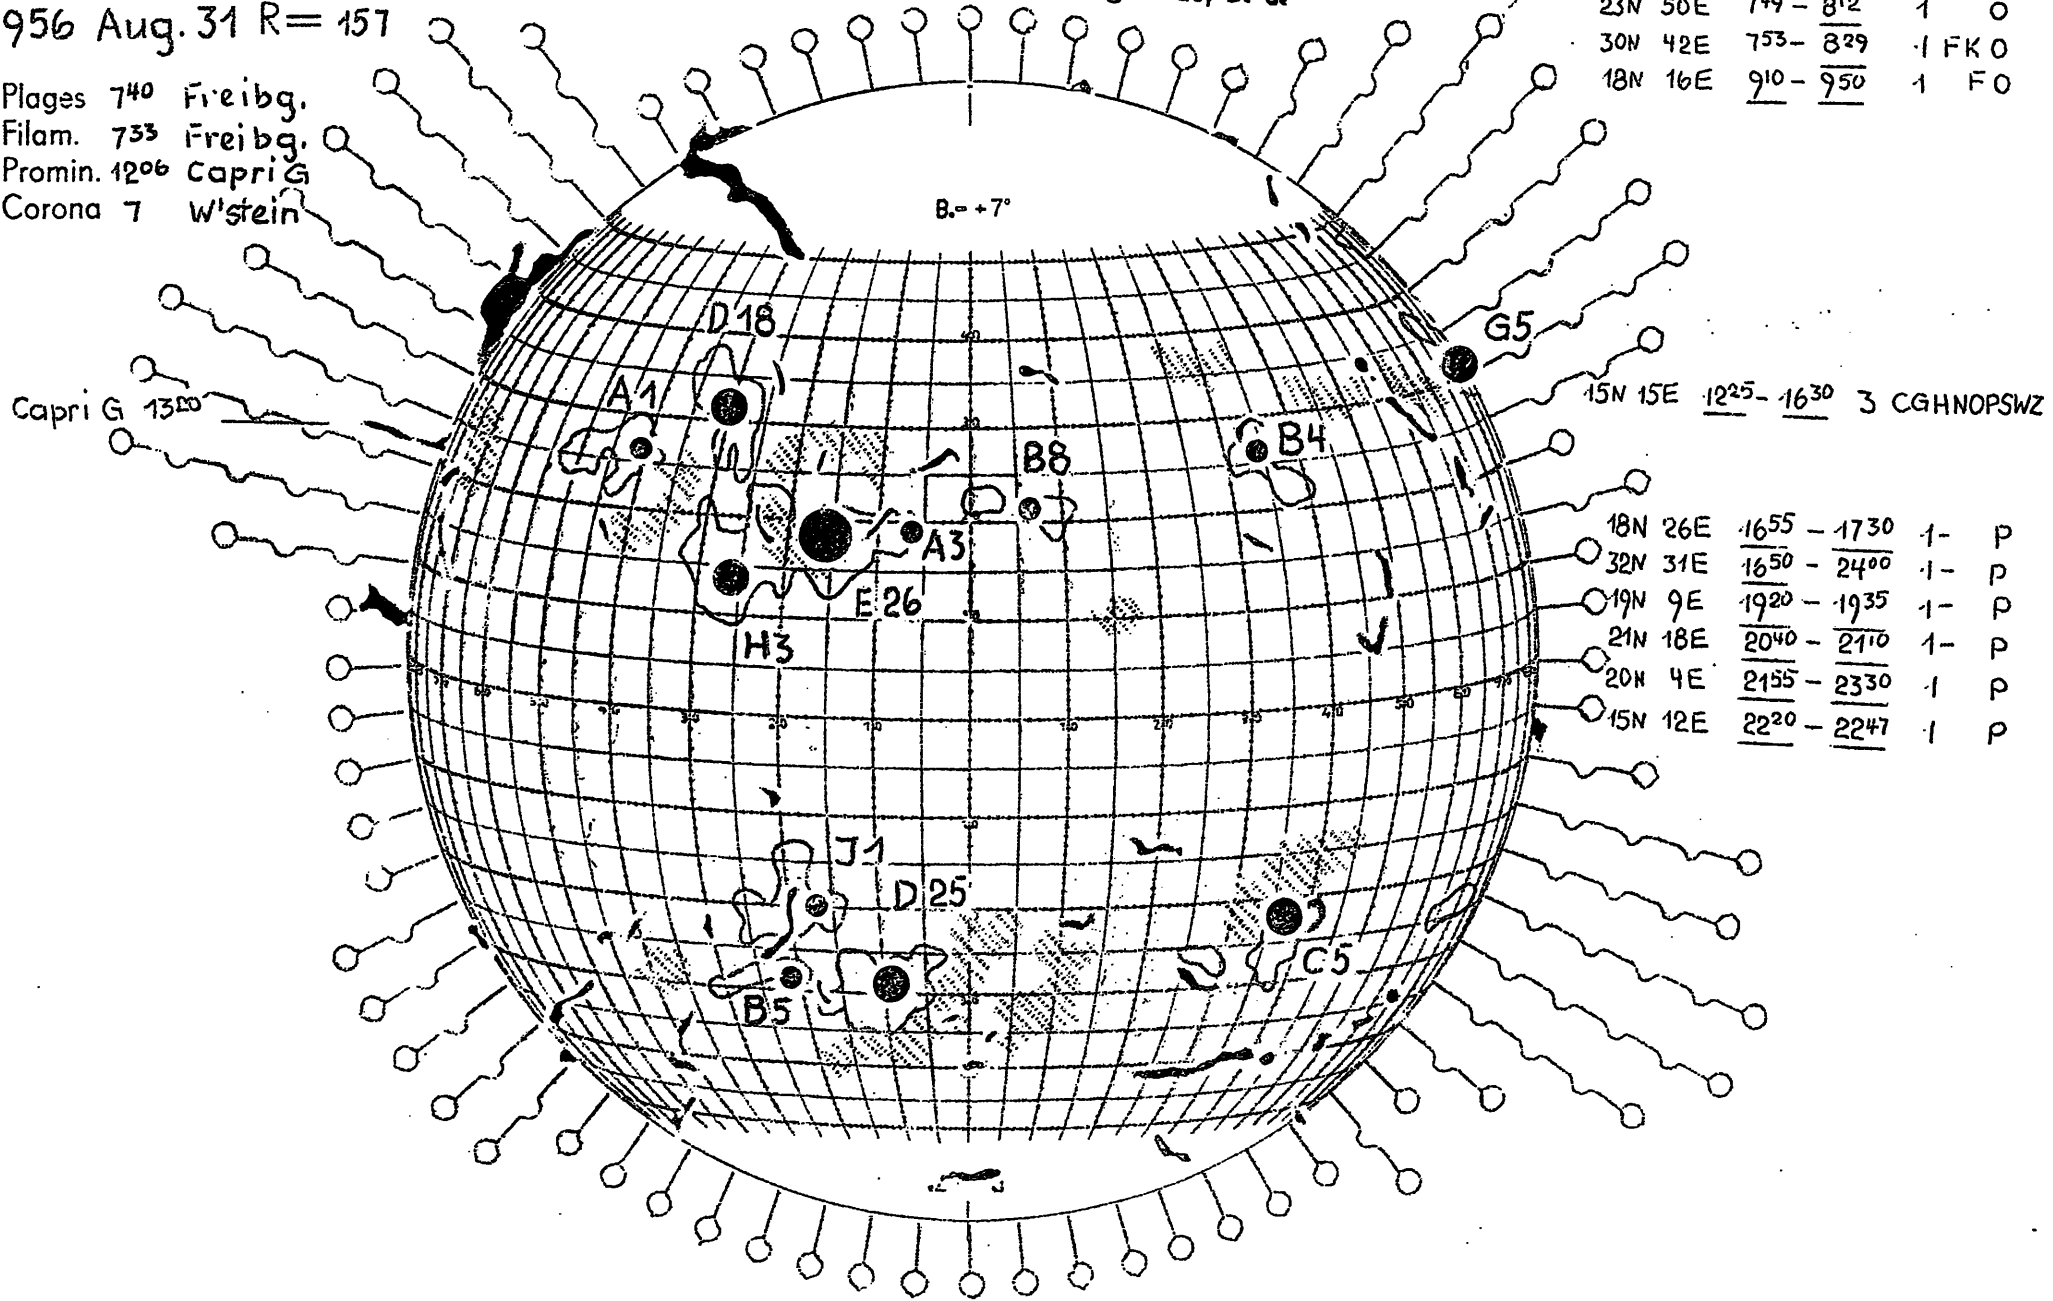

FRAUNHOFER INSTITUT

Map of the sun

1956 Aug. 31 R= 157

Plages 740 Freibg.
 Filam. 733 Freibg.
 Promin. 1206 Capri G
 Corona 7 W'stein

Department of Terrestrial Magnetism
 5241 Broad Branch Road, N. W.
 Washington 15, D. C.

28N	46E	<u>727</u> - <u>754</u>	1	CJ
33N	85W	<u>736</u> - <u>750</u>	1-	C
23N	50E	<u>749</u> - <u>812</u>	1	O
30N	42E	<u>753</u> - <u>829</u>	1	FKO
18N	16E	<u>910</u> - <u>950</u>	1	FO

15N	15E	<u>1225</u> - <u>1630</u>	3	CGHNOPSWZ
-----	-----	---------------------------	---	-----------

18N	26E	<u>1655</u> - <u>1730</u>	1-	P
32N	31E	<u>1650</u> - <u>2400</u>	1-	P
19N	9E	<u>1920</u> - <u>1935</u>	1-	P
21N	18E	<u>2040</u> - <u>2110</u>	1-	P
20N	4E	<u>2155</u> - <u>2330</u>	1	P
15N	12E	<u>2220</u> - <u>2247</u>	1	P

Drawn: *R. G.*

OCT 8 1956