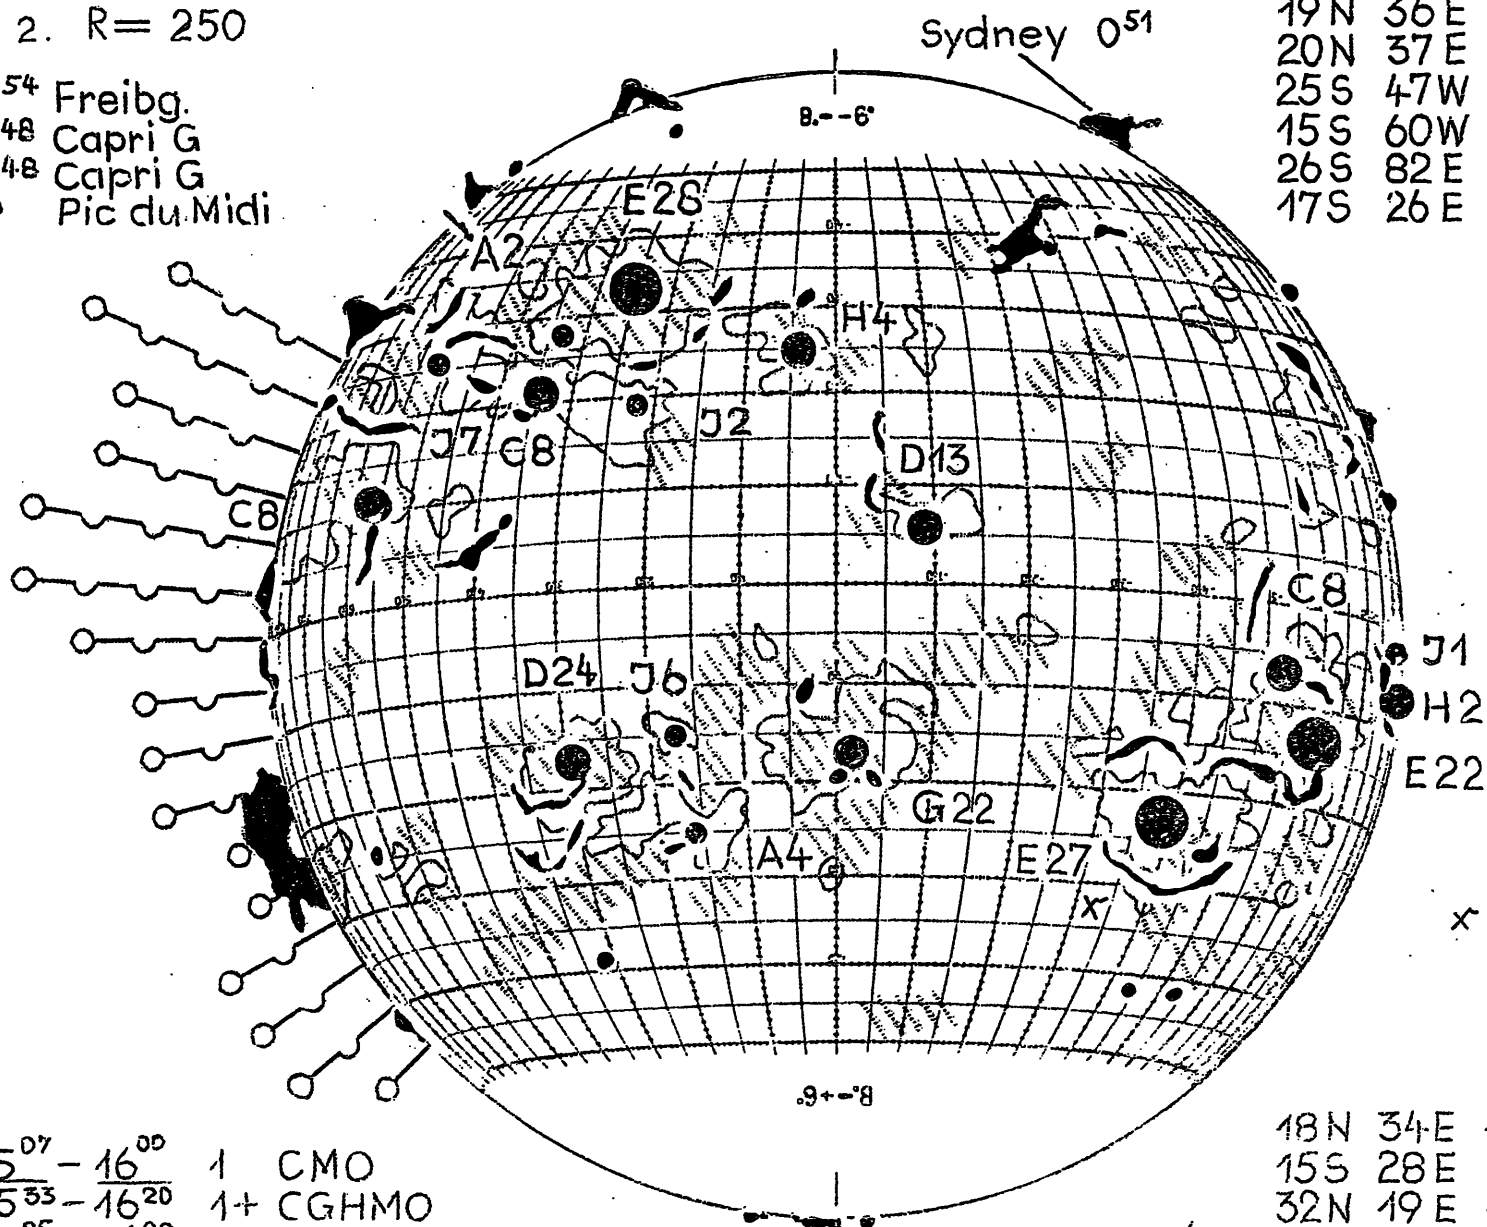

FRAUNHOFER INSTITUT

Map of the sun

1958 Apr. 2. R = 250

Plages 10⁵⁴ Freibg.
 Filam. 11⁴⁸ Capri G
 Promin. 11⁴⁸ Capri G
 Corona 9 Pic du Midi

15S	58E	4 ¹⁷	-	4 ³⁴	1	Λ
26S	34W	5 ⁰²	-	5 ⁰⁷	2	I
19N	36E	8 ³⁹	-	8 ⁴³	1-	O
20N	37E	8 ⁵¹	-	9 ³⁰	1	MOU
25S	47W	8 ⁵⁴	-	9 ¹²	1	O
15S	60W			9 ⁰⁶	1-	O
26S	82E	9 ¹⁶	-	9 ³⁰	1-	U
17S	26E	10 ¹⁵	-	10 ⁵⁹	1	OTT

x 2²⁹ - 5⁵⁶

34N	28E	15 ⁰⁷	-	16 ⁰⁰	1	CMO
15S	25E	15 ³³	-	16 ²⁰	1+	CGHMO
32N	20E	16 ⁰⁵	-	16 ²⁰	1+	CEMO
20N	31E	16 ⁴²	-	17 ¹⁹	1+	EMO
16S	21E	19 ¹⁸	-	19 ²⁸	1	X
14S	21E	19 ⁵⁴	-	20 ⁵⁰	2	-X

18N	34E	10 ⁵⁷	-	11 ⁰⁰	1	π
15S	28E	11 ¹⁴	-	12 ³⁰	1	CMOU
32N	19E	11 ¹⁶	-	19 ⁴²	2x1-	OX
32N	19E	12 ³⁹	-	12 ⁴⁹	1	O
17S	28E	13 ⁴²	-	13 ⁵⁷	1	C
20N	36E	13 ⁵⁵	-	14 ⁰⁵	1	CO
23S	41W	14 ²⁰	-	14 ²⁵	1	C