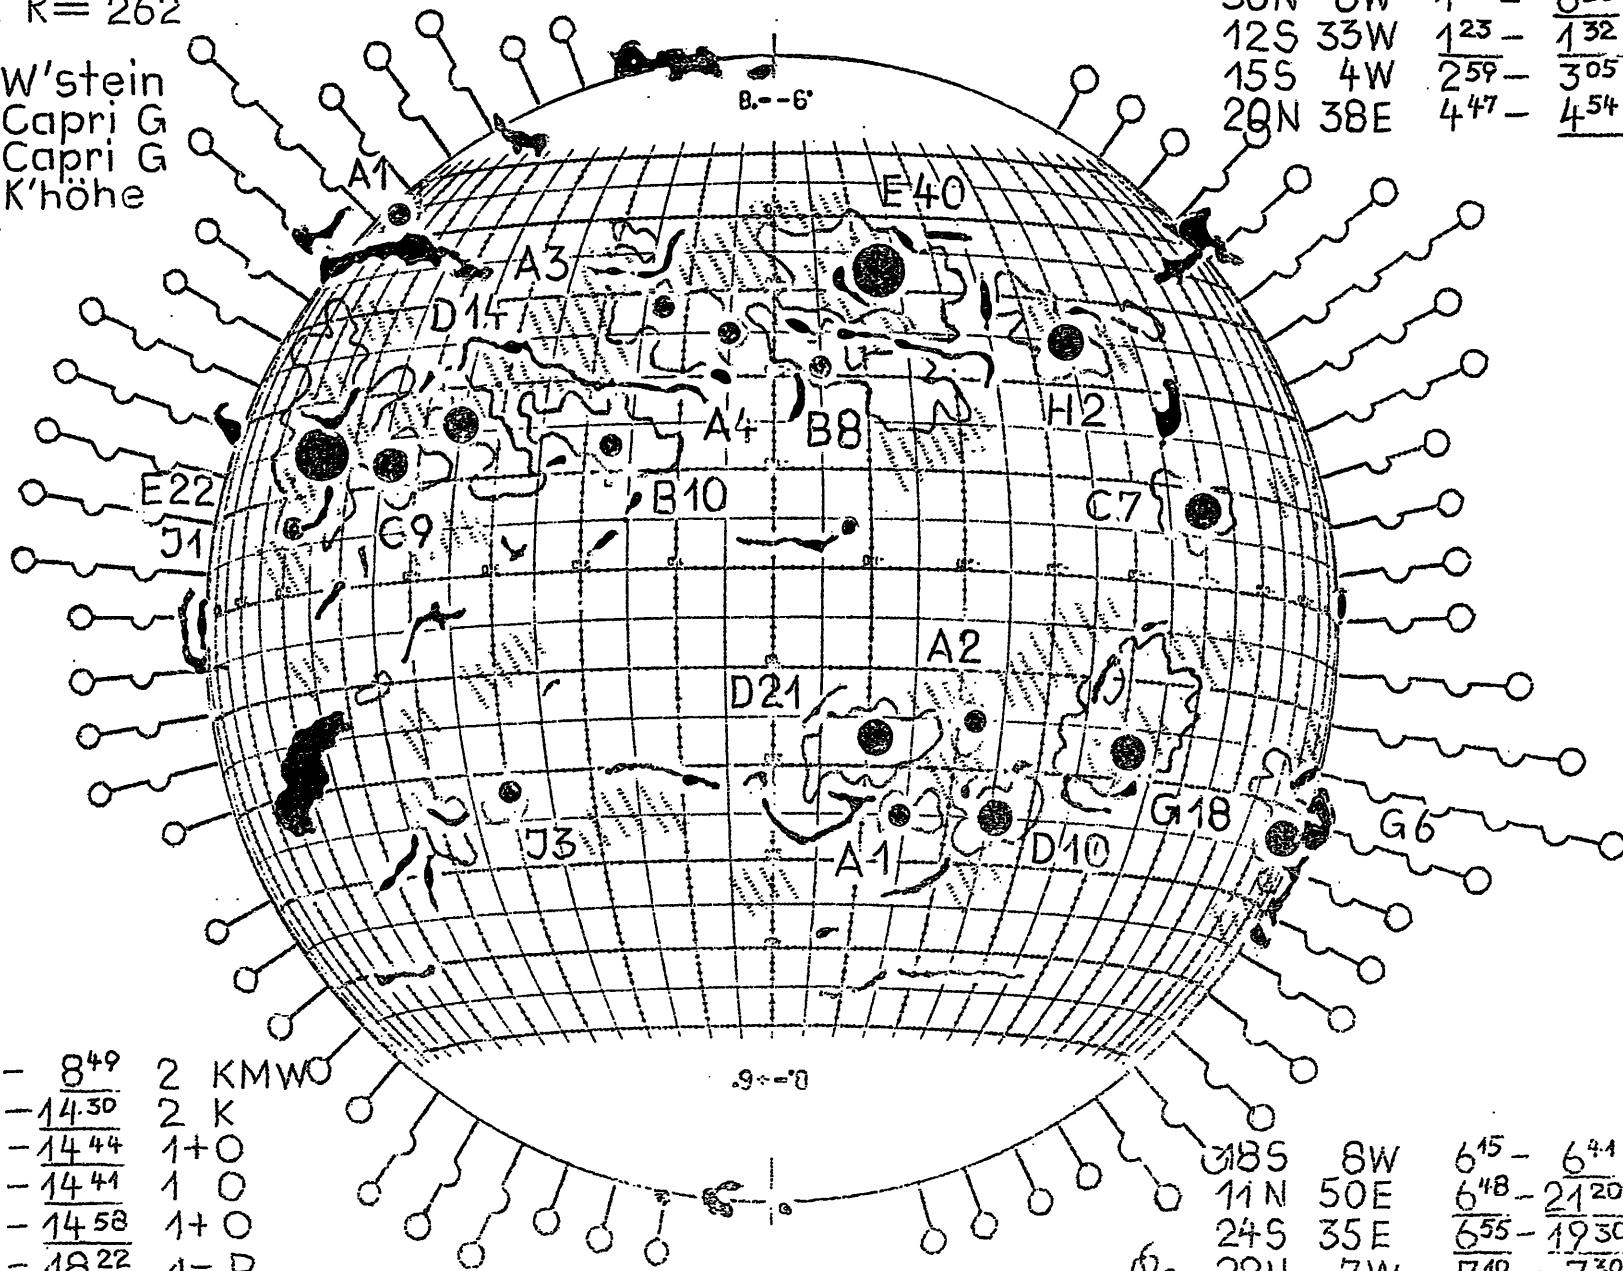

# FRAUNHOFER INSTITUT

Map of the sun

1958 Apr. 5. R=262

Plages 8<sup>14</sup> W'stein  
 Filam. 15<sup>20</sup> Capri G  
 Promin. 15<sup>20</sup> Capri G  
 Corona 13 K'höhe

14N 49E	0 <sup>14</sup> -	8 <sup>45</sup>	2x1	KTW
18N 25E	0 <sup>15</sup> -	0 <sup>45</sup>	1	T
30N 8W	1 <sup>12</sup> -	6 <sup>50</sup>	2x1	JT
12S 33W	1 <sup>23</sup> -	1 <sup>32</sup>	1+	T
15S 4W	2 <sup>59</sup> -	3 <sup>05</sup>	1+	T
29N 38E	4 <sup>47</sup> -	4 <sup>54</sup>	1+	T

31N 8W	7 <sup>52</sup> -	8 <sup>49</sup>	2	KMWO
15S 8W	13 <sup>40</sup> -	14 <sup>30</sup>	2	K
16S 41W	14 <sup>22</sup> -	14 <sup>44</sup>	1+	O
13N 38E	14 <sup>29</sup> -	14 <sup>44</sup>	1	O
12N 53E	14 <sup>47</sup> -	14 <sup>58</sup>	1+	O
30N 16W	18 <sup>05</sup> -	18 <sup>22</sup>	1-	P
44N 82E	19 <sup>25</sup> -	19 <sup>50</sup>	2	PX
27N 38W	20 <sup>02</sup> -	22 <sup>55</sup>	2x1-	P

16N 53E	20 <sup>20</sup> -	21 <sup>15</sup>	1	P
7N 56W	22 <sup>50</sup> -	23 <sup>10</sup>	1-	P

31S 8W	6 <sup>15</sup> -	6 <sup>44</sup>	1	J
11N 50E	6 <sup>48</sup> -	21 <sup>20</sup>	2x1-	JPX
24S 35E	6 <sup>55</sup> -	19 <sup>30</sup>	2x1	JP
29N 7W	7 <sup>10</sup> -	7 <sup>30</sup>	1+	J
22N 2W	7 <sup>24</sup> -	7 <sup>54</sup>	2x1	JW
18S 8W	7 <sup>27</sup> -	8 <sup>05</sup>	1+	JW