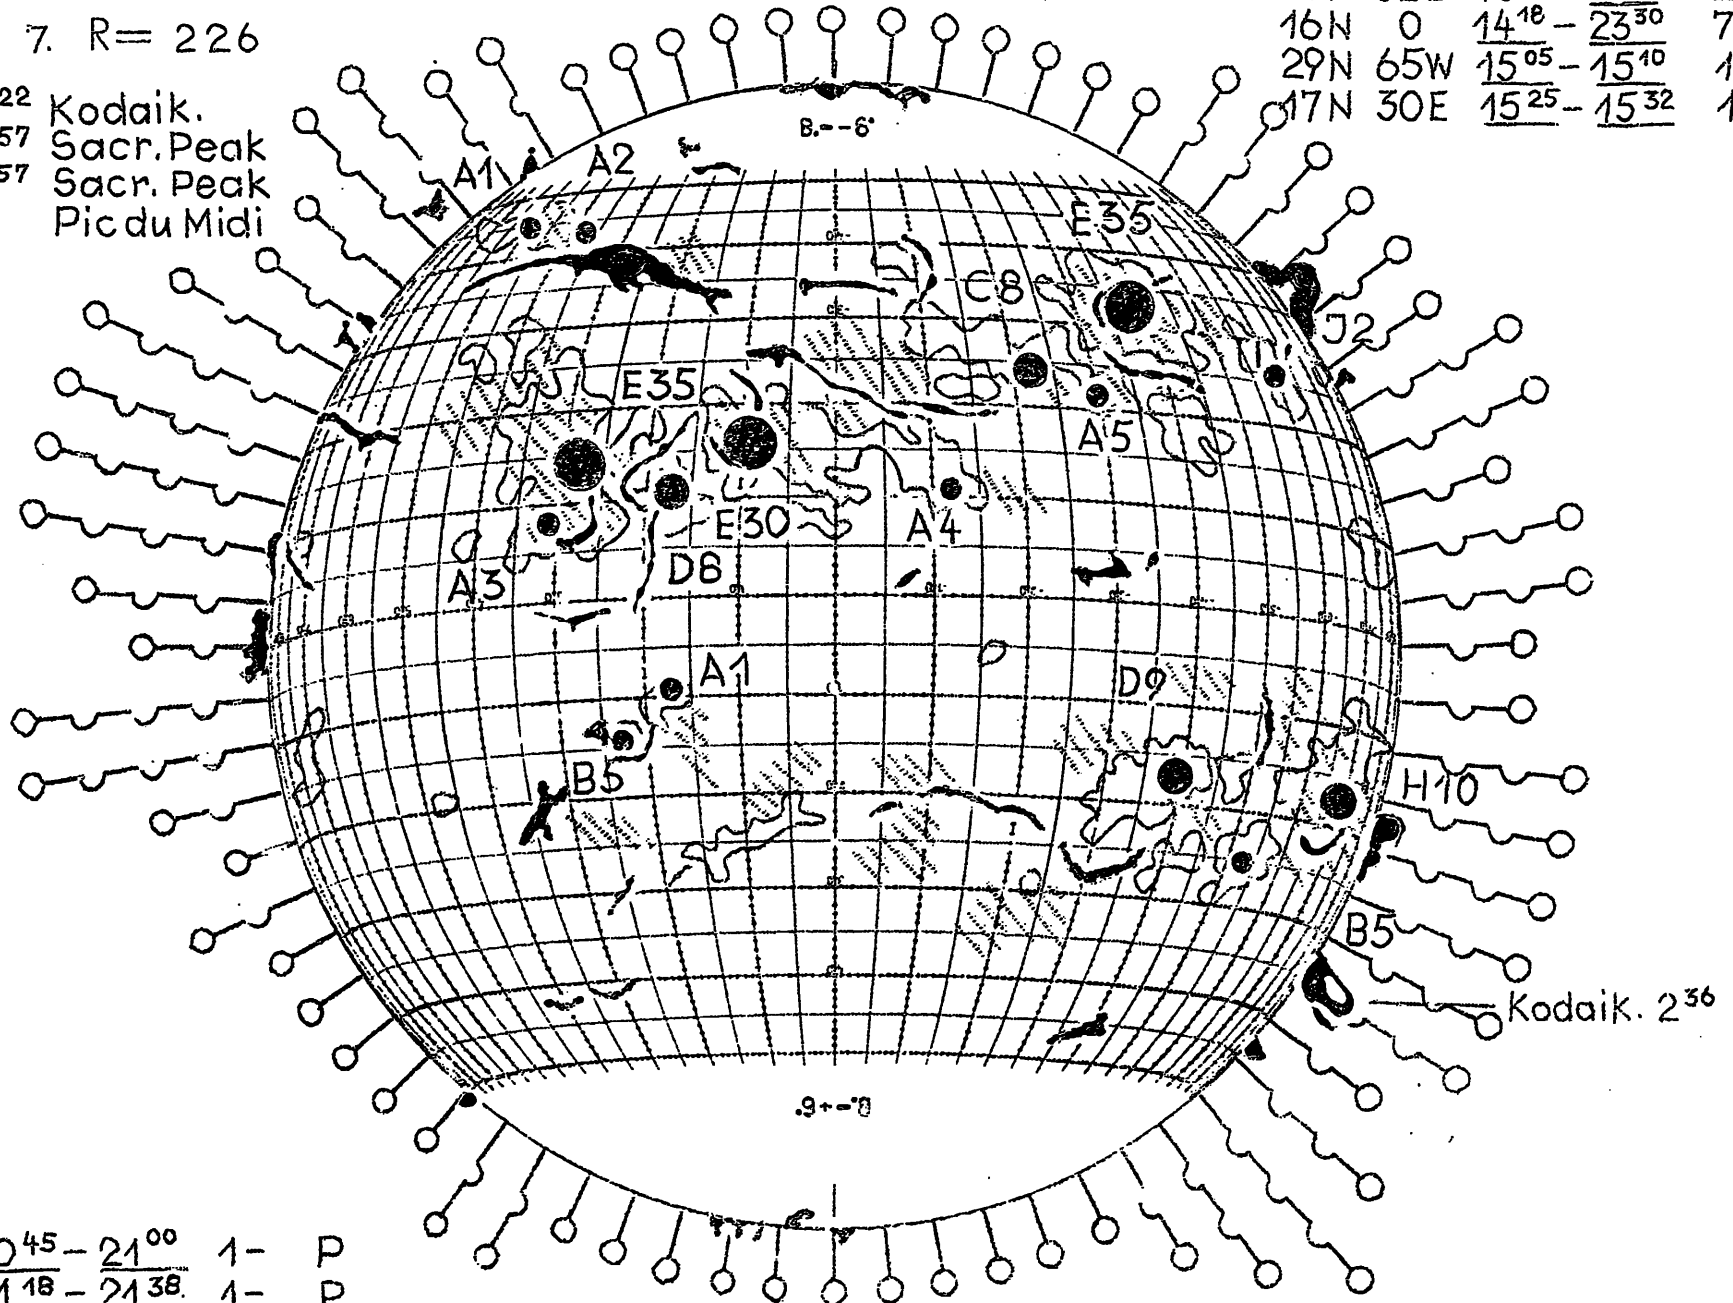

FRAUNHOFER INSTITUT

Map of the sun

1958 Apr. 7. R = 226

Plates 2²² Kodaik.
 Film. 13⁵⁷ Sac. Peak
 Promin. 13⁵⁷ Sac. Peak
 Corona 8 Picdu Midi

15N	32E	10 ¹⁶ - 11 ⁰⁰	2+	NA
16N	0	14 ¹⁸ - 23 ³⁰	7x1-	P
29N	65W	15 ⁰⁵ - 15 ¹⁰	1-	P
17N	30E	15 ²⁵ - 15 ³²	1-	P

14S	44W	20 ⁴⁵ - 21 ⁰⁰	1-	P
14S	18E	21 ¹⁸ - 21 ³⁸	1-	P
11N	4W	22 ¹⁰ - 22 ⁴⁰	1	P
8N	18E	23 ³² - 24 ⁴⁰	1	PX

Rp

9N	24E	16 ¹⁸ - 16 ³²	1-	P
46N	70E	16 ²⁵ - 17 ⁵⁰	1	P