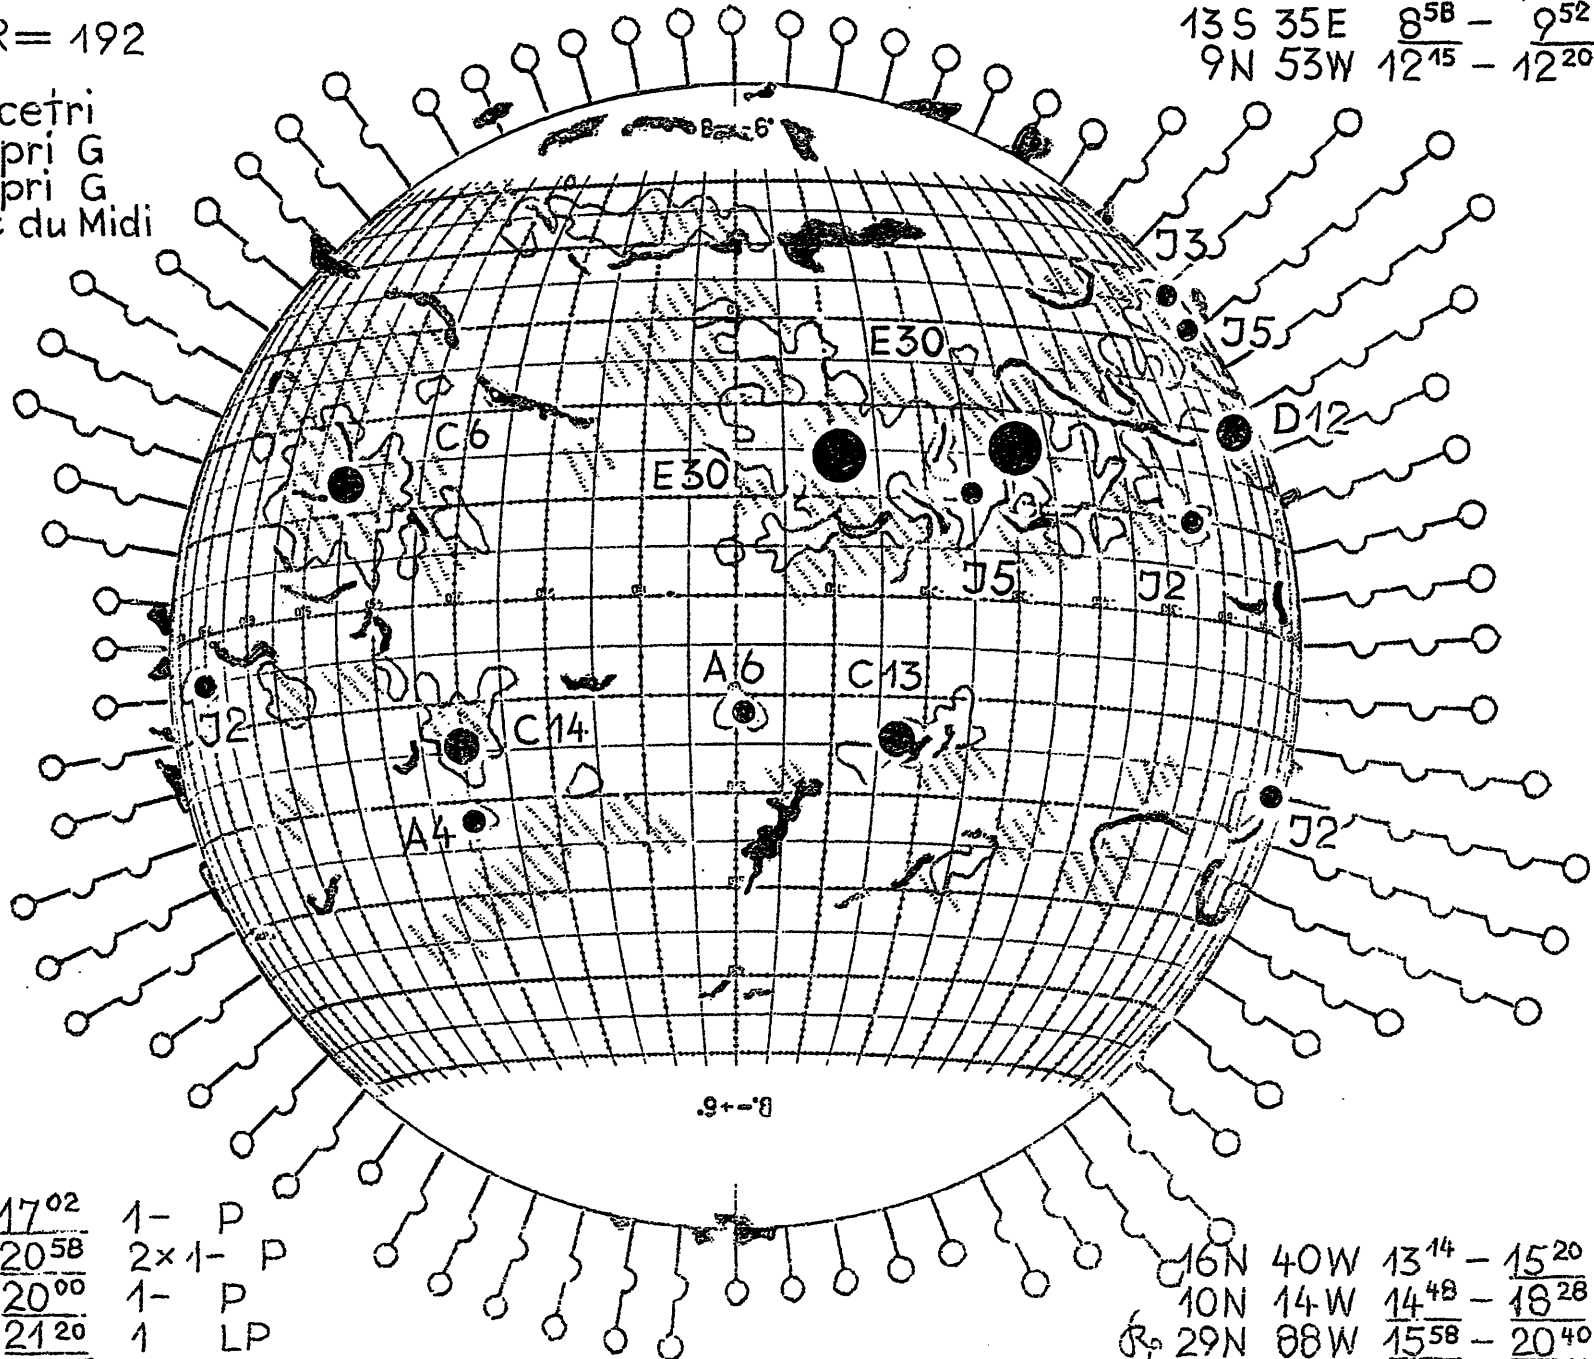

FRAUNHOFER INSTITUT

Map of the sun

1958 Apr. 10. R= 192

Plages 9⁵⁴ Arcetri
 Filam. 12⁰⁰ Capri G
 Promin. 12⁰⁰ Capri G
 Corona 11 Pic du Midi

25N 63W	0 ⁵² - 1 ³²	1	X
18N 76W	8 ⁵⁵ - 11 ⁵⁰	1+	CJU
13S 35E	8 ⁵⁸ - 9 ⁵²	1+	U
9N 53W	12 ¹⁵ - 12 ²⁰	1	C

12N 57W	16 ⁵⁰ - 17 ⁰²	1-	P
18N 85W	19 ⁴⁰ - 20 ⁵⁸	2x1-	P
14S 28E	19 ⁴⁰ - 20 ⁰⁰	1-	P
6N 13W	21 ⁰⁰ - 21 ²⁰	1	LP
17N 90W	22 ¹⁸ - 22 ⁴⁵	1+	P

16N 40W	13 ¹⁴ - 15 ²⁰	3x1-	CP
10N 14W	14 ⁴⁸ - 18 ²⁸	3x1-	P
29N 88W	15 ⁵⁸ - 20 ⁴⁰	2x1-	P
7N 11W	16 ¹⁵ - 16 ⁵⁰	2	CEPT