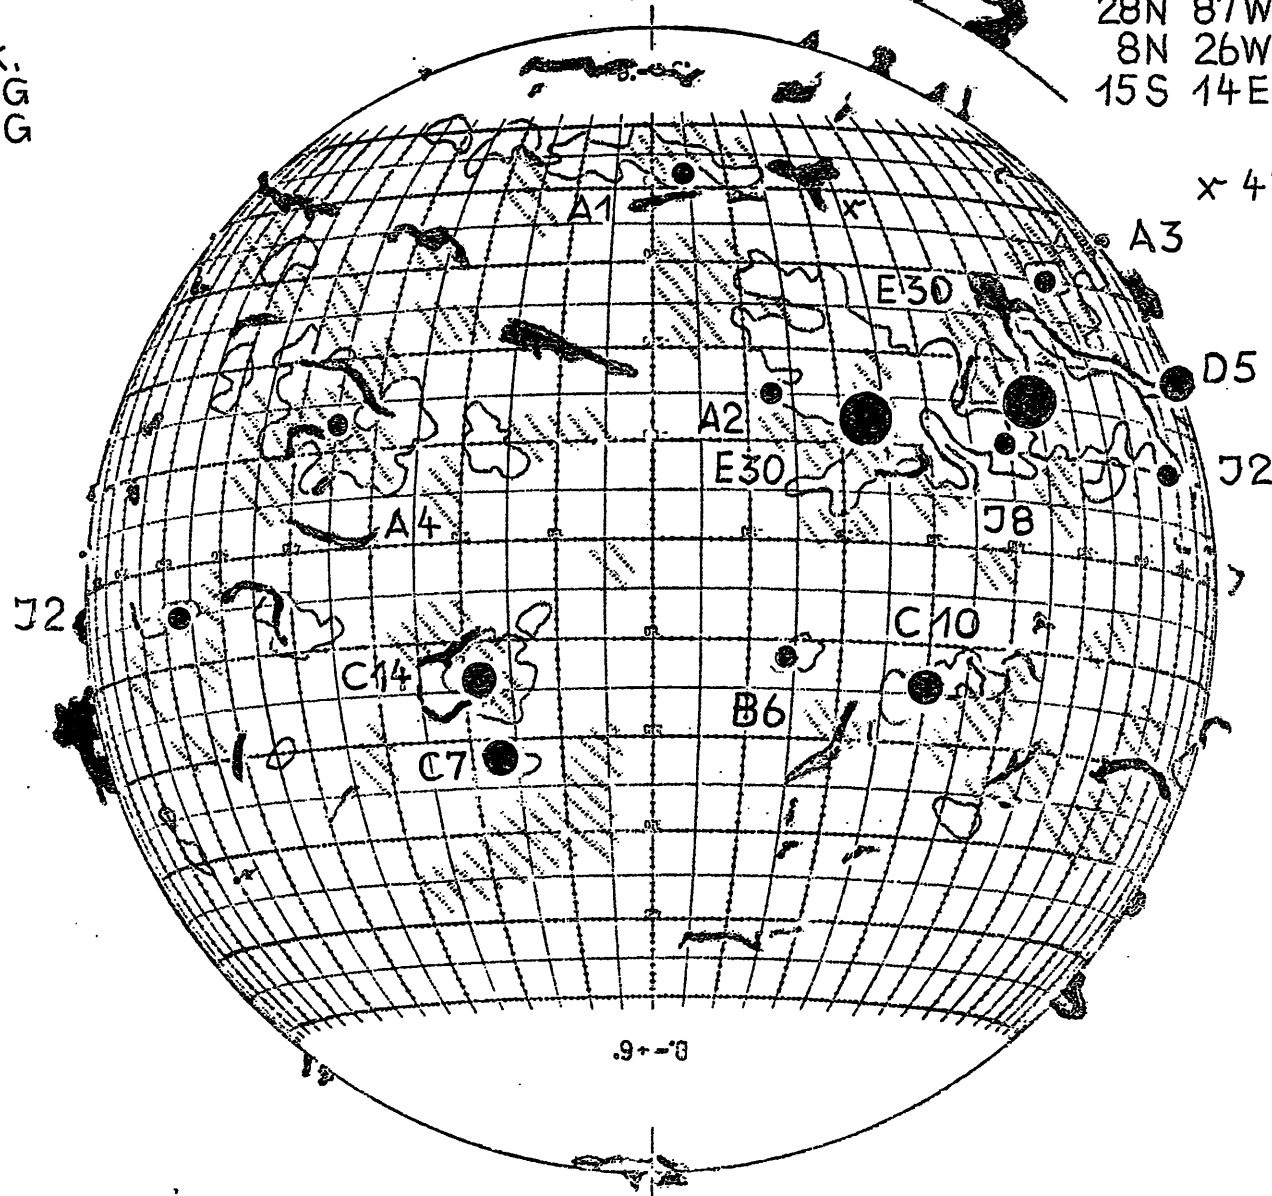

FRAUNHOFER INSTITUT

Map of the sun

1958 Apr. 11. R= 185

Plages 5²⁹ Kodaik.
 Filam. 13³⁵ Capri G
 Promin. 13³⁵ Capri G
 Corona —————

Kodaik. 5⁴⁰

15N 80W	0 ⁰⁰ - 0 ¹³	1	L
12N 72W	11 ¹⁸	1+	U
16N 90W	15 ¹⁰ - 16 ⁰⁸	2x1-	P
28N 87W	16 ³⁸ - 17 ⁰⁵	1-	P
8N 26W	19 ⁴⁸ - 20 ⁰⁰	1-	LP
15S 14E	21 ²⁵ - 21 ⁴⁵	1-	P

x 4⁴⁰ - 13³⁵

.9+ - 0

E. O. ...