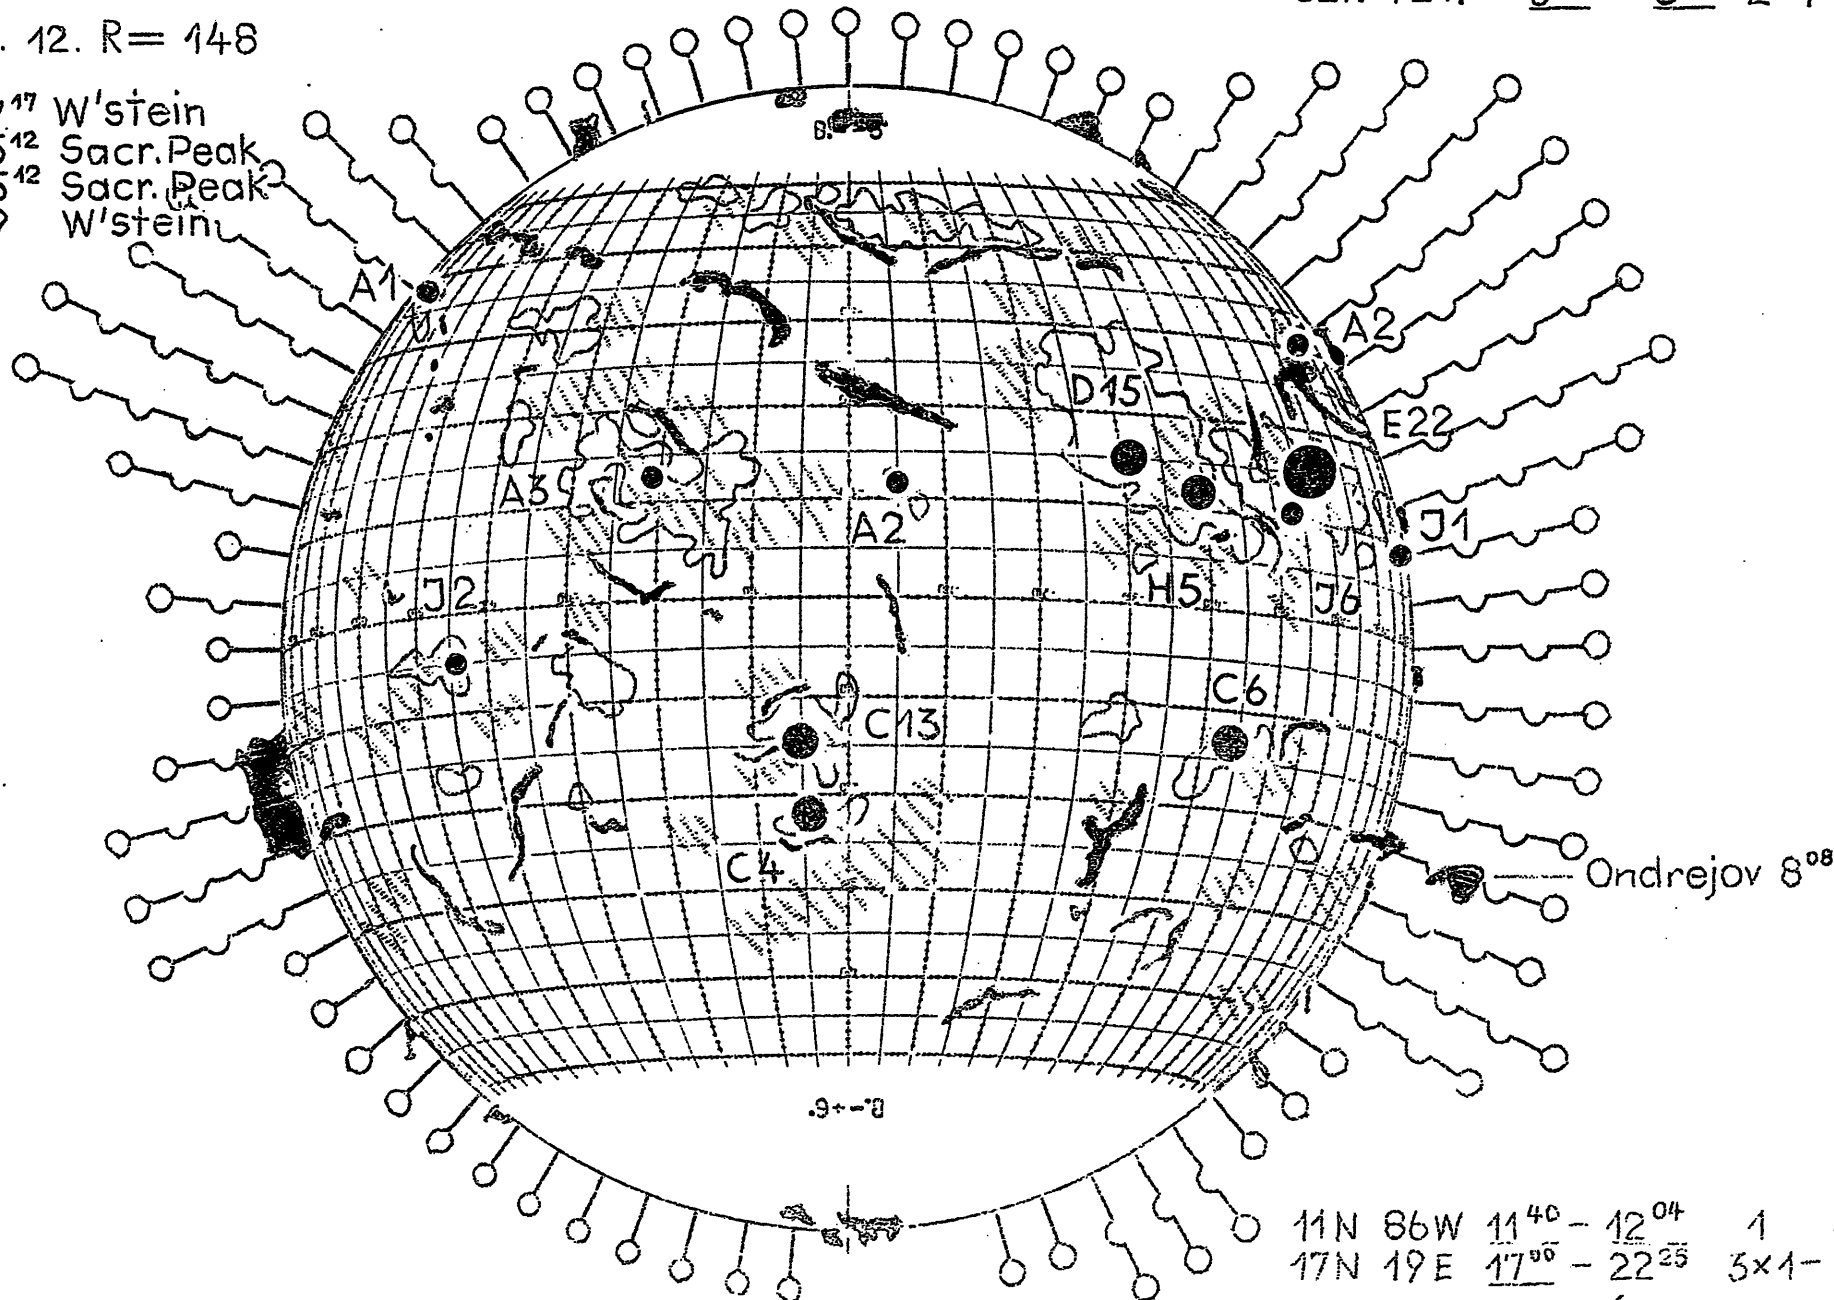

FRAUNHOFER INSTITUT

Map of the sun

1958 Apr. 12. R= 148

Plages 7¹⁷ W'stein
 Filam. 15¹² Sacr. Peak
 Promin. 15¹² Sacr. Peak
 Corona 9 W'stein

14N 36W 6³⁵ - 6³⁷ 1 0
 32N 72W 6⁴⁰ - 8⁴⁷ 2x1-JU

11N 86W 11⁴⁰ - 12⁰⁴ 1 UW
 17N 19E 17⁰⁰ - 22²⁵ 3x1-P