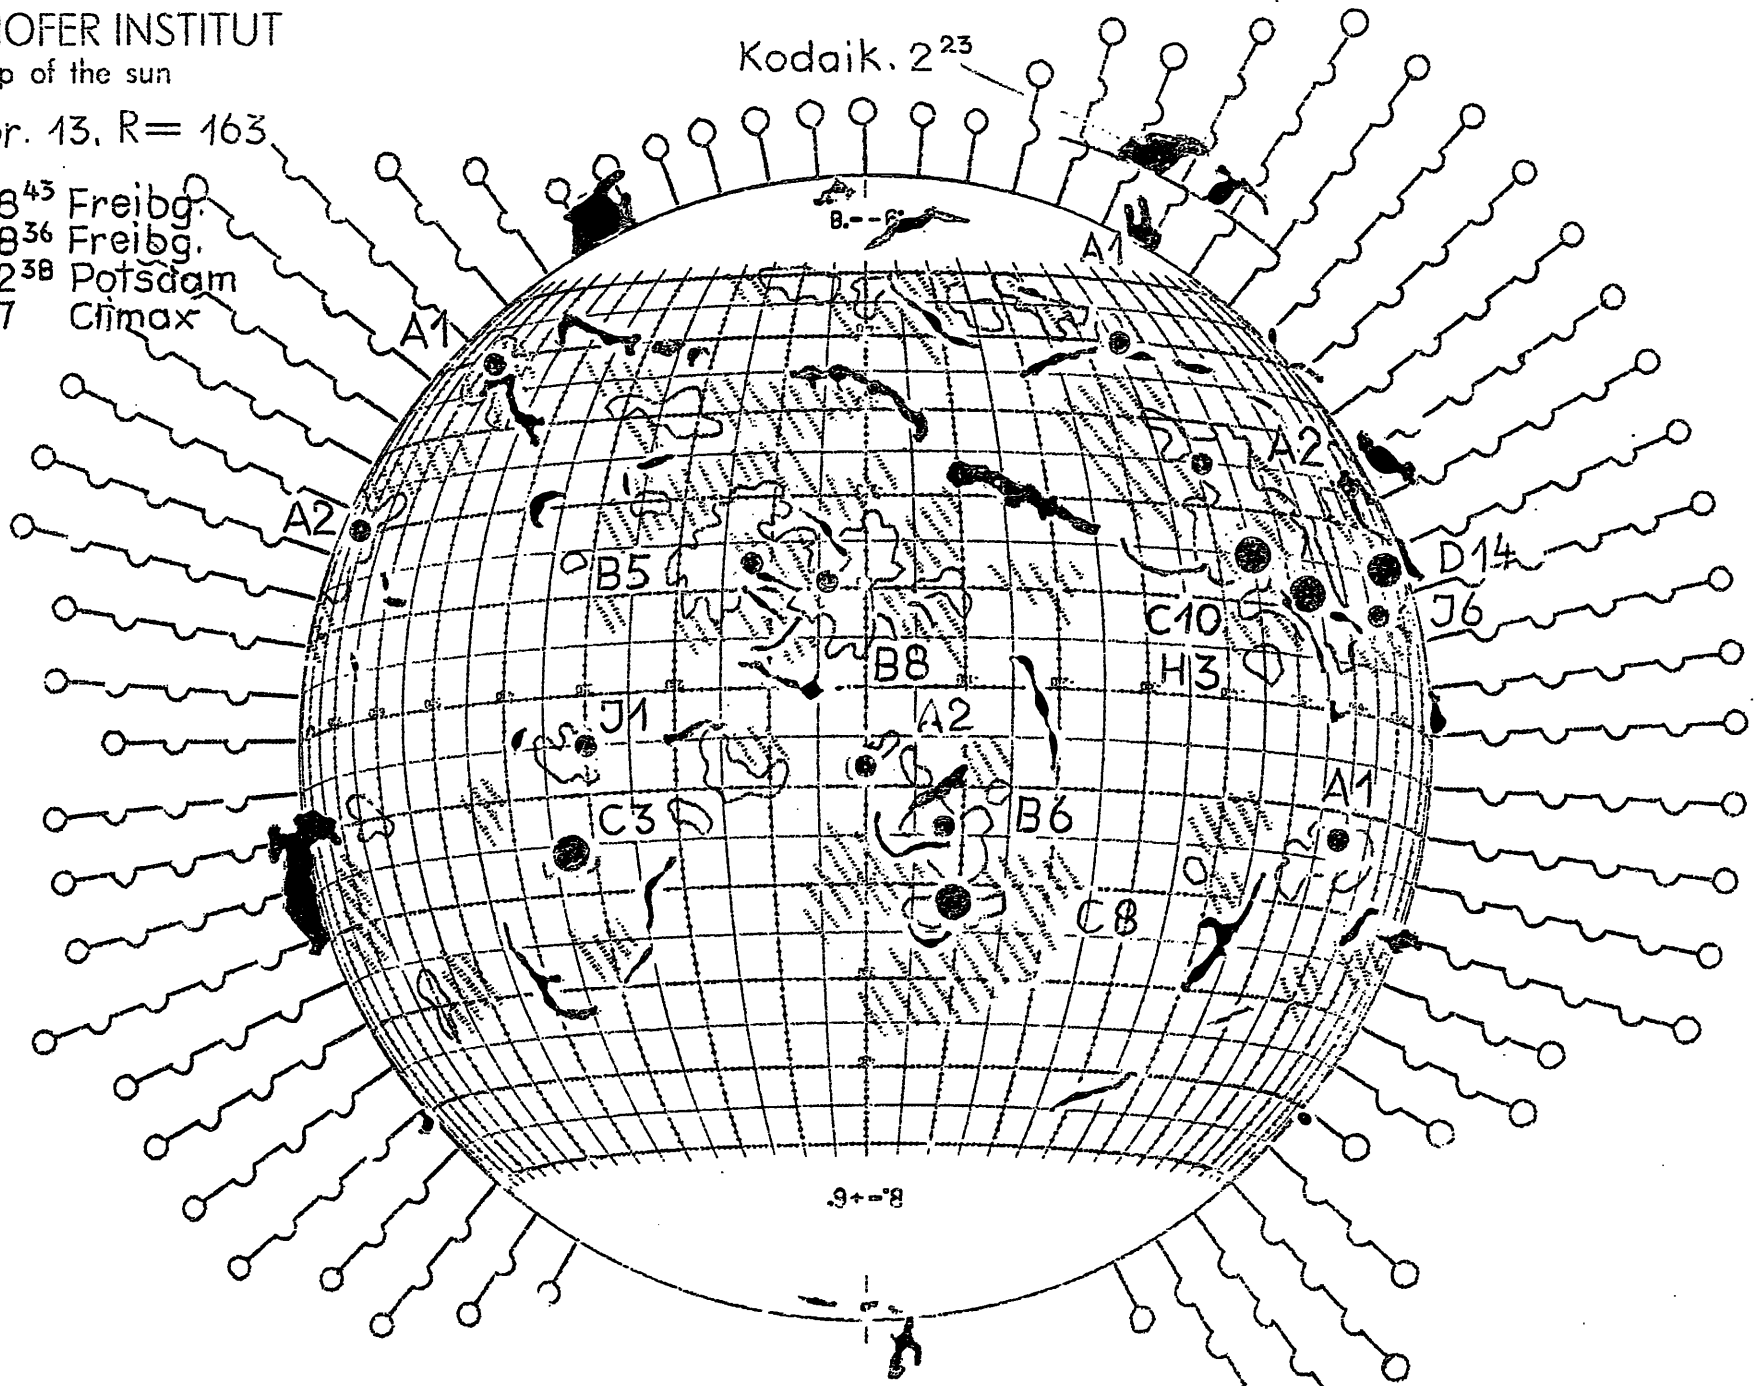

FRAUNHOFER INSTITUT

Map of the sun

1958 Apr. 13, R= 163

Kodaik. 2²³

- Plages 8⁴³ Freibg.
- Filam. 8³⁶ Freibg.
- Promin. 12³⁸ Potsdam
- Corona 17 Climax

Freibg. 8³⁶

165 35E 9⁵² - 9⁵⁷ 1- U