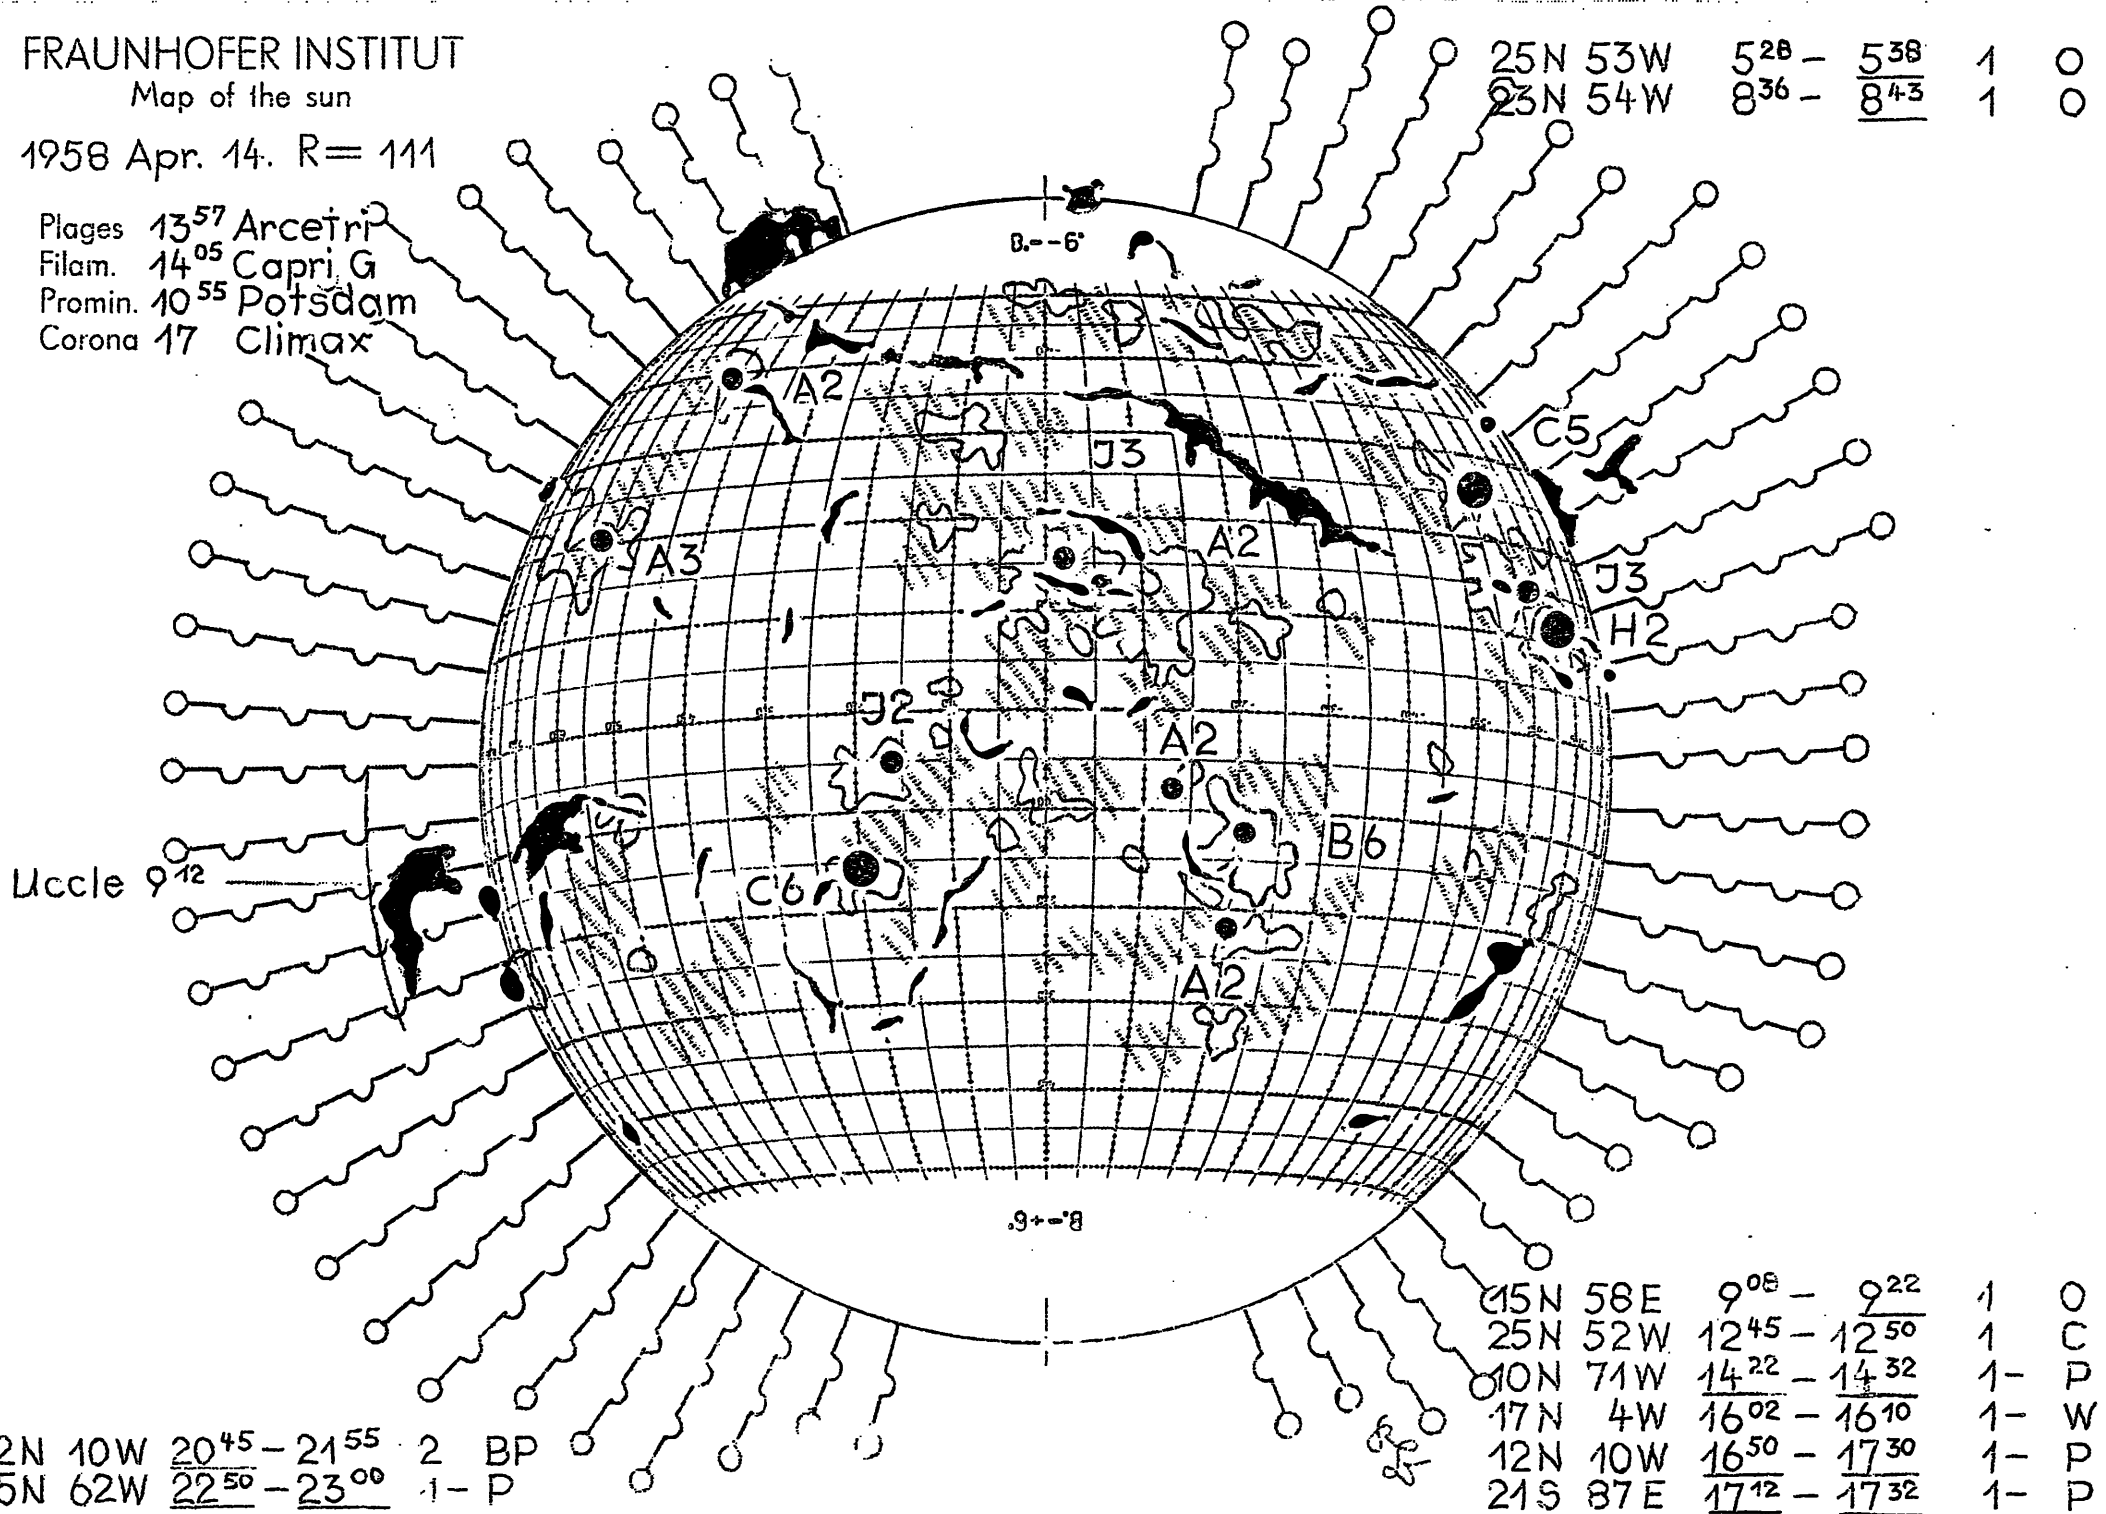

FRAUNHOFER INSTITUT

Map of the sun

1958 Apr. 14. R = 111

Plages 13⁵⁷ Arcetri
 Filam. 14⁰⁵ Capri G
 Promin. 10⁵⁵ Potsdam
 Corona 17 Climax

25N 53W	5 ²⁸ -	<u>5³⁸</u>	1	O
23N 54W	8 ³⁶ -	<u>8⁴³</u>	1	O

12N 10W	<u>20⁴⁵</u> -	<u>21⁵⁵</u>	2	BP
15N 62W	<u>22⁵⁰</u> -	<u>23⁰⁰</u>	1	P

015N 58E	9 ⁰⁸ -	<u>9²²</u>	1	O
25N 52W	12 ⁴⁵ -	<u>12⁵⁰</u>	1	C P
10N 71W	<u>14²²</u> -	<u>14³²</u>	1	P
17N 4W	<u>16⁰²</u> -	<u>16¹⁰</u>	1	W
12N 10W	<u>16⁵⁰</u> -	<u>17³⁰</u>	1	P
21S 87E	<u>17¹²</u> -	<u>17³²</u>	1	P