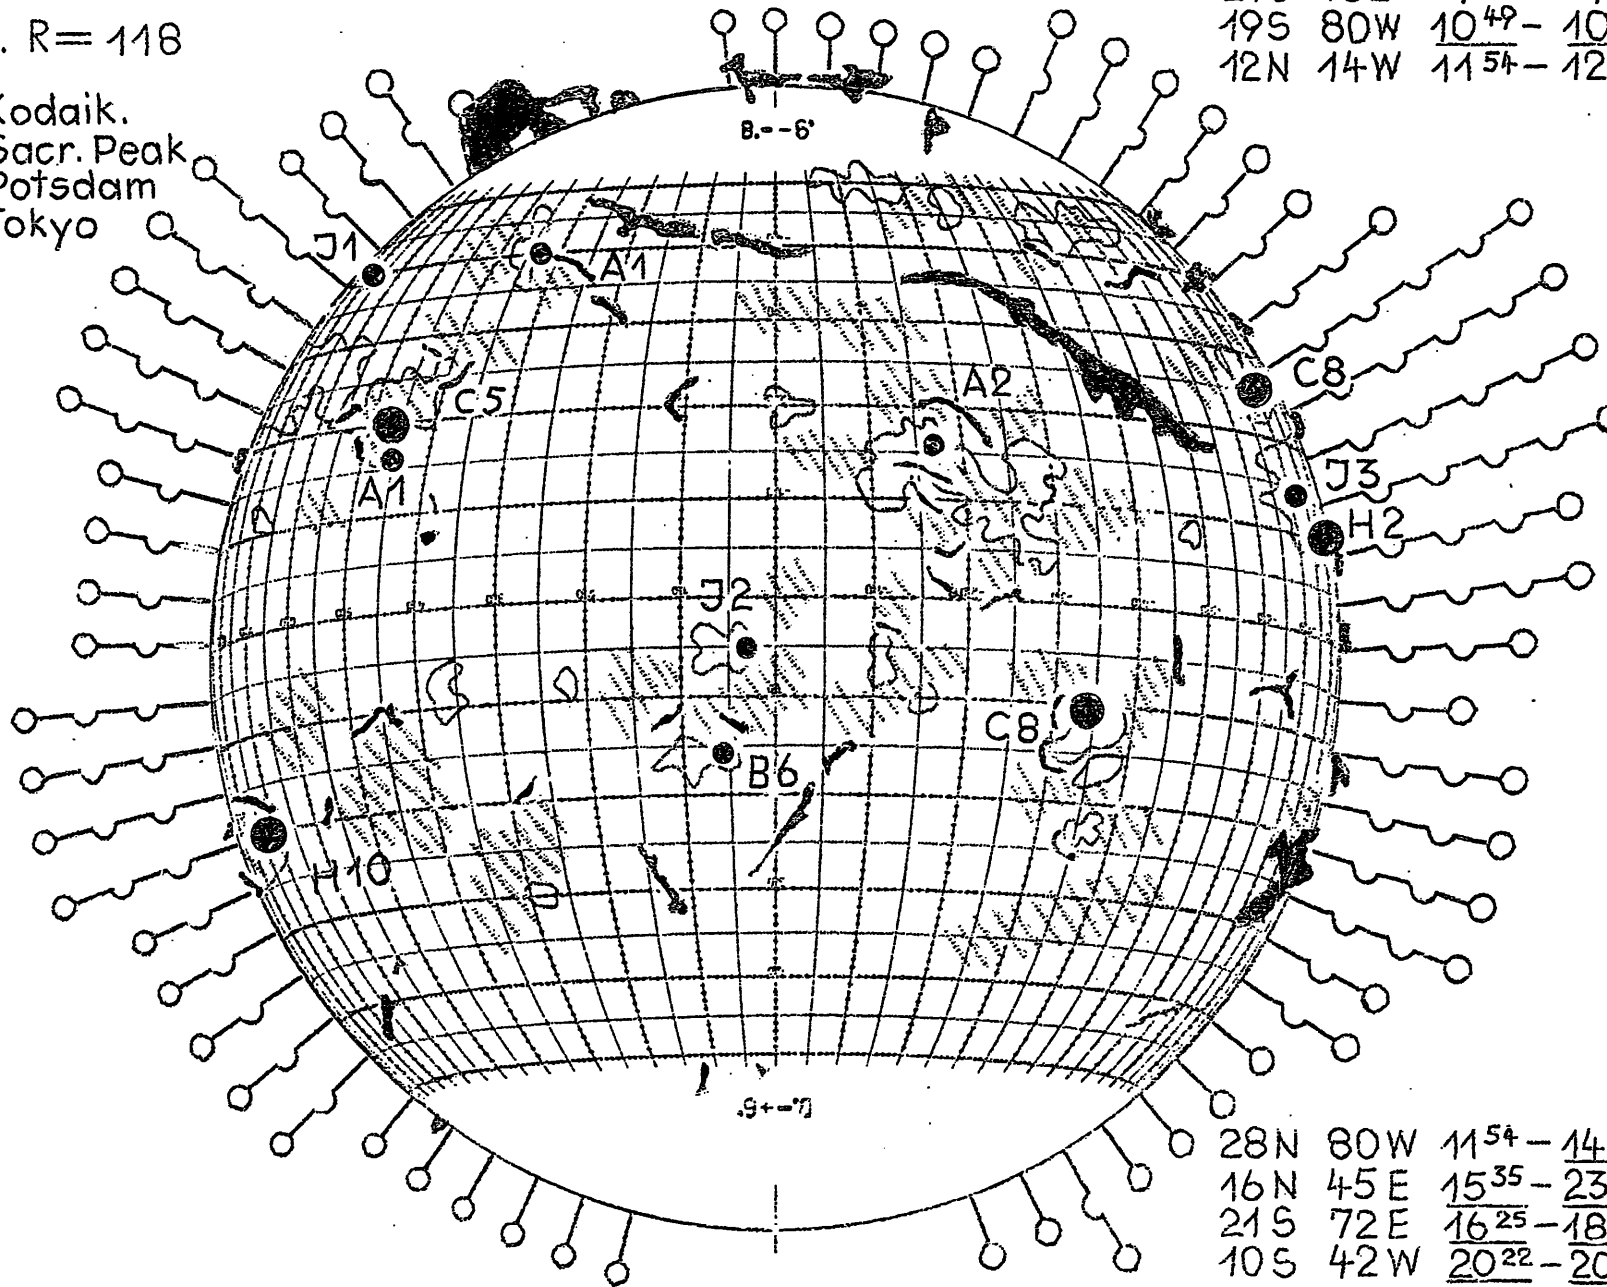

FRAUNHOFER INSTITUT

Map of the sun

1958 Apr. 15. R=118

Plages 8³⁹ Kodaik.
 Filam. 13⁵³ Sacr. Peak
 Promin. 10⁰⁷ Potsdam
 Corona 3 Tokyo

18S	74E	7 ¹⁰ -	7 ⁴⁵	1+	W
21S	73E	9 ²⁵ -	9 ³²	1	C II
19S	80W	10 ⁴⁹ -	10 ⁵³	1-	U
12N	14W	11 ⁵⁴ -	12 ⁰⁰	1	U

28N	80W	11 ⁵⁴ -	14 ⁴⁸	2x1-	PU
16N	45E	15 ³⁵ -	23 ⁴⁵	6x1-	P
21S	72E	16 ²⁵ -	18 ³⁵	3x1-	P
10S	42W	20 ²² -	20 ⁴⁵	1-	P

[Handwritten signature]