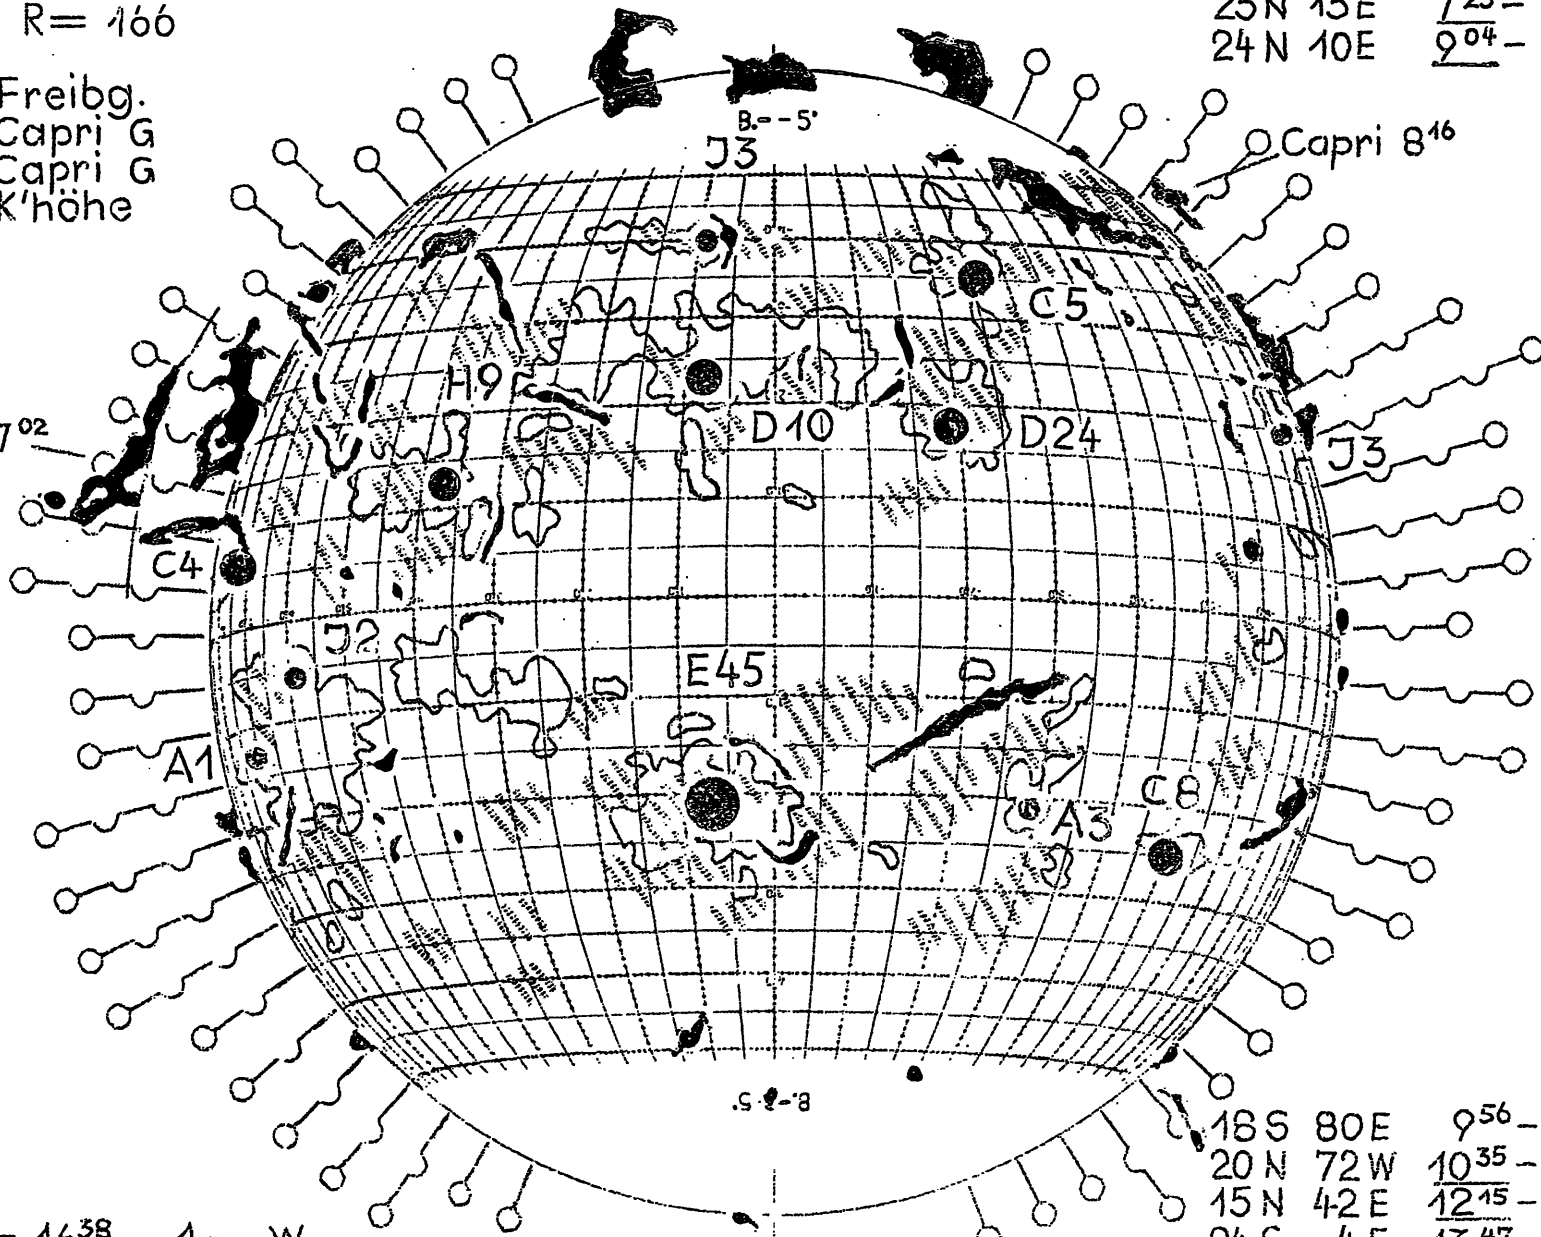

# FRAUNHOFER INSTITUT

Map of the sun

1958 Apr. 20. R= 166

Plages 7<sup>05</sup> Freibg.  
 Filam. 12<sup>03</sup> Capri G  
 Promin. 12<sup>03</sup> Capri G  
 Corona 15 K'höhe

25 N 17 E	<u>14</u> - <u>123</u>	1	T
20 S 10 E	<u>704</u> - <u>711</u>	1	U
25 N 15 E	<u>725</u> - <u>740</u>	1	U
24 N 10 E	<u>904</u> - <u>2350</u>	5x1-	CPU

Freiburg 7<sup>02</sup>

25 S 53 W	<u>1628</u> - <u>1638</u>	1-	W
20 N 79 W	<u>1649</u> - <u>1735</u>	2x1-	PW
7 S 35 E	<u>1840</u> - <u>1850</u>	1-	P
23 S 78 E	<u>2228</u> - <u>2235</u>	1-	P

18 S 80 E	<u>956</u> - <u>1011</u>	1	CW
20 N 72 W	<u>1035</u> - <u>1320</u>	1	CU
15 N 42 E	<u>1215</u> - <u>1250</u>	1	U
24 S 4 E	<u>1347</u> - <u>1406</u>	1	CPU
22 S 2 W	<u>1506</u> - <u>1815</u>	2x1-	PW
21 S 85 E	<u>1518</u> - <u>1542</u>	1+	U
13 N 38 E	<u>1617</u> - <u>1710</u>	2x1-	PW