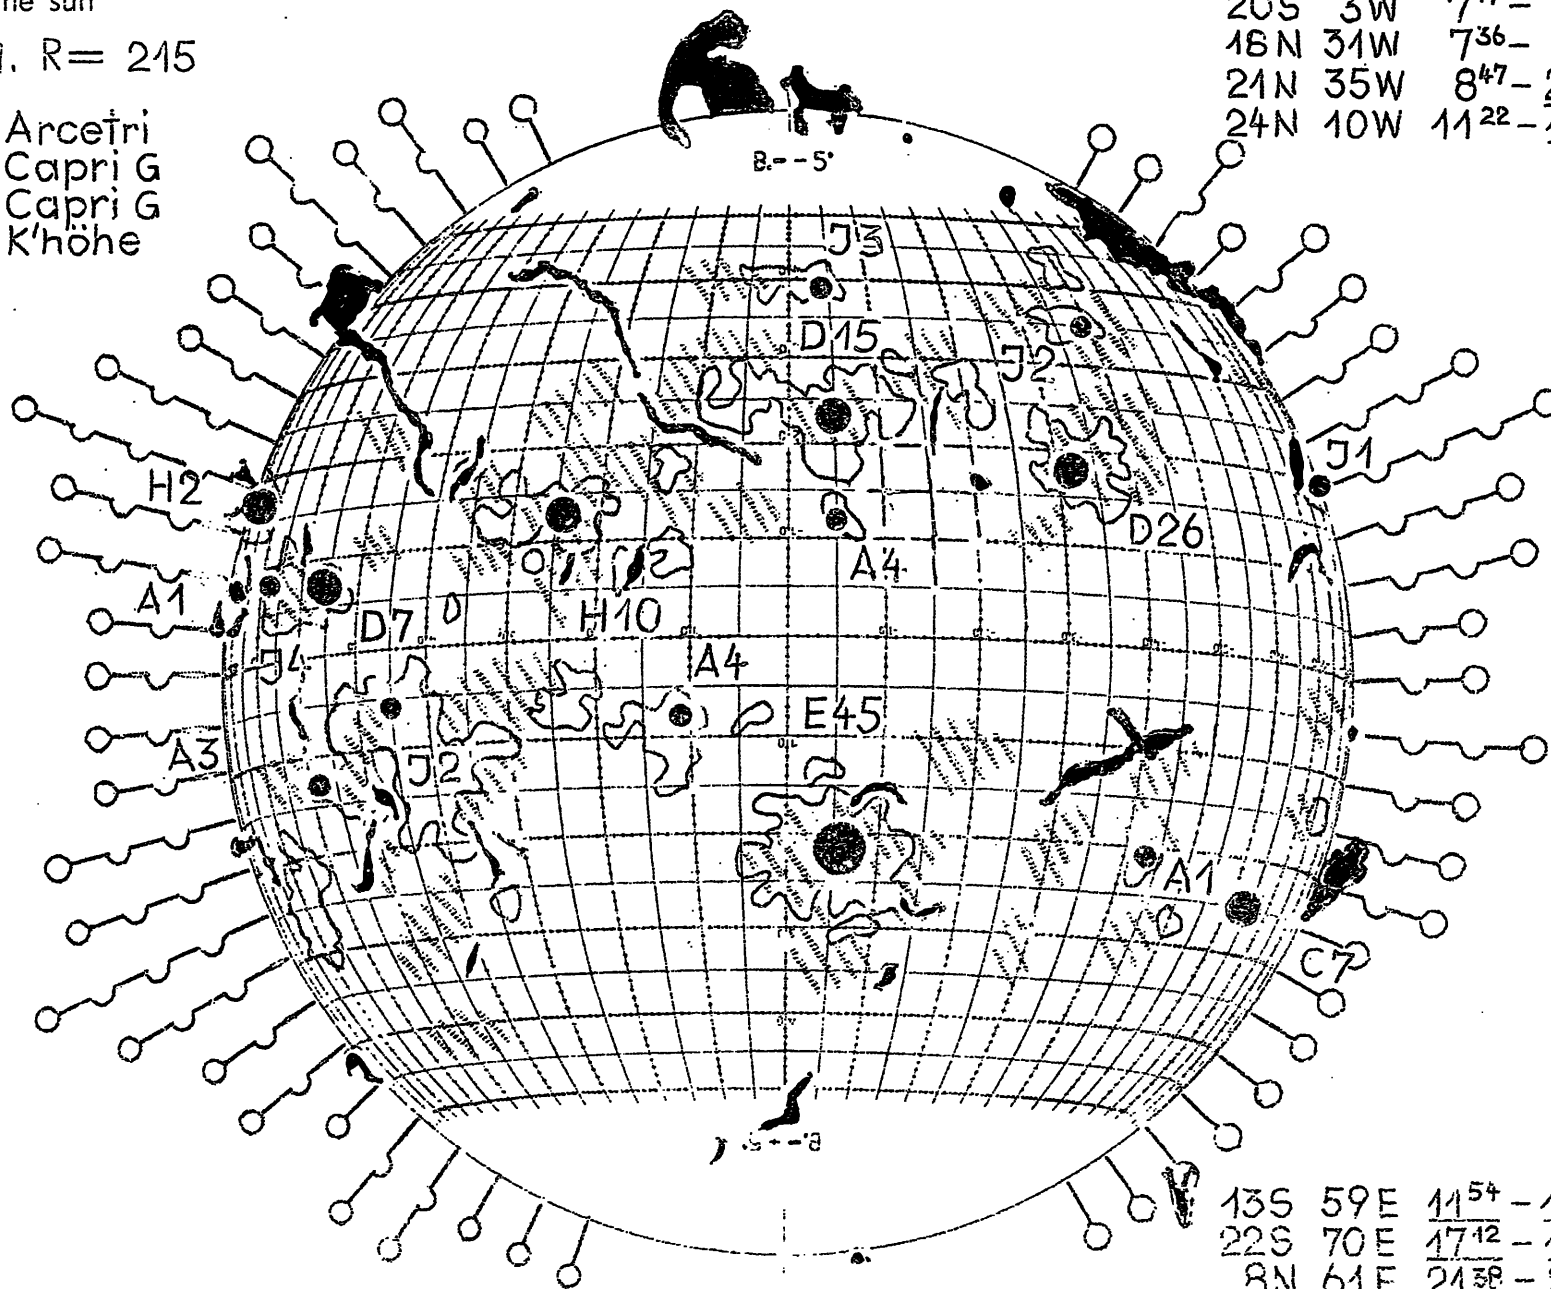

FRAUNHOFER INSTITUT

Map of the sun

1958 Apr. 21. R = 215

Plages 9⁵⁹ Arceñri
 Filam. 12³² Capri G
 Promin. 12³² Capri G
 Corona 6 K'höhe

18N 25W	6 ³⁰ - 6 ⁴⁰	1	C
20S 3W	7 ⁴⁷ - 7 ⁴²	1	C
18N 31W	7 ³⁶ - 7 ⁴³	1	C
21N 35W	8 ⁴⁷ - 21 ⁰⁵	3×1-	AP
24N 10W	11 ²² - 18 ¹⁵	2×1-	PW

13S 59E	11 ⁵⁴ - 12 ⁴⁰	2×1-	U
22S 70E	17 ⁴² - 17 ³²	1-	P
8N 61E	21 ³⁸ - 21 ⁴⁹	1-	P
10N 22E	23 ³⁵ - 23 ⁴²	1-	P

Ro