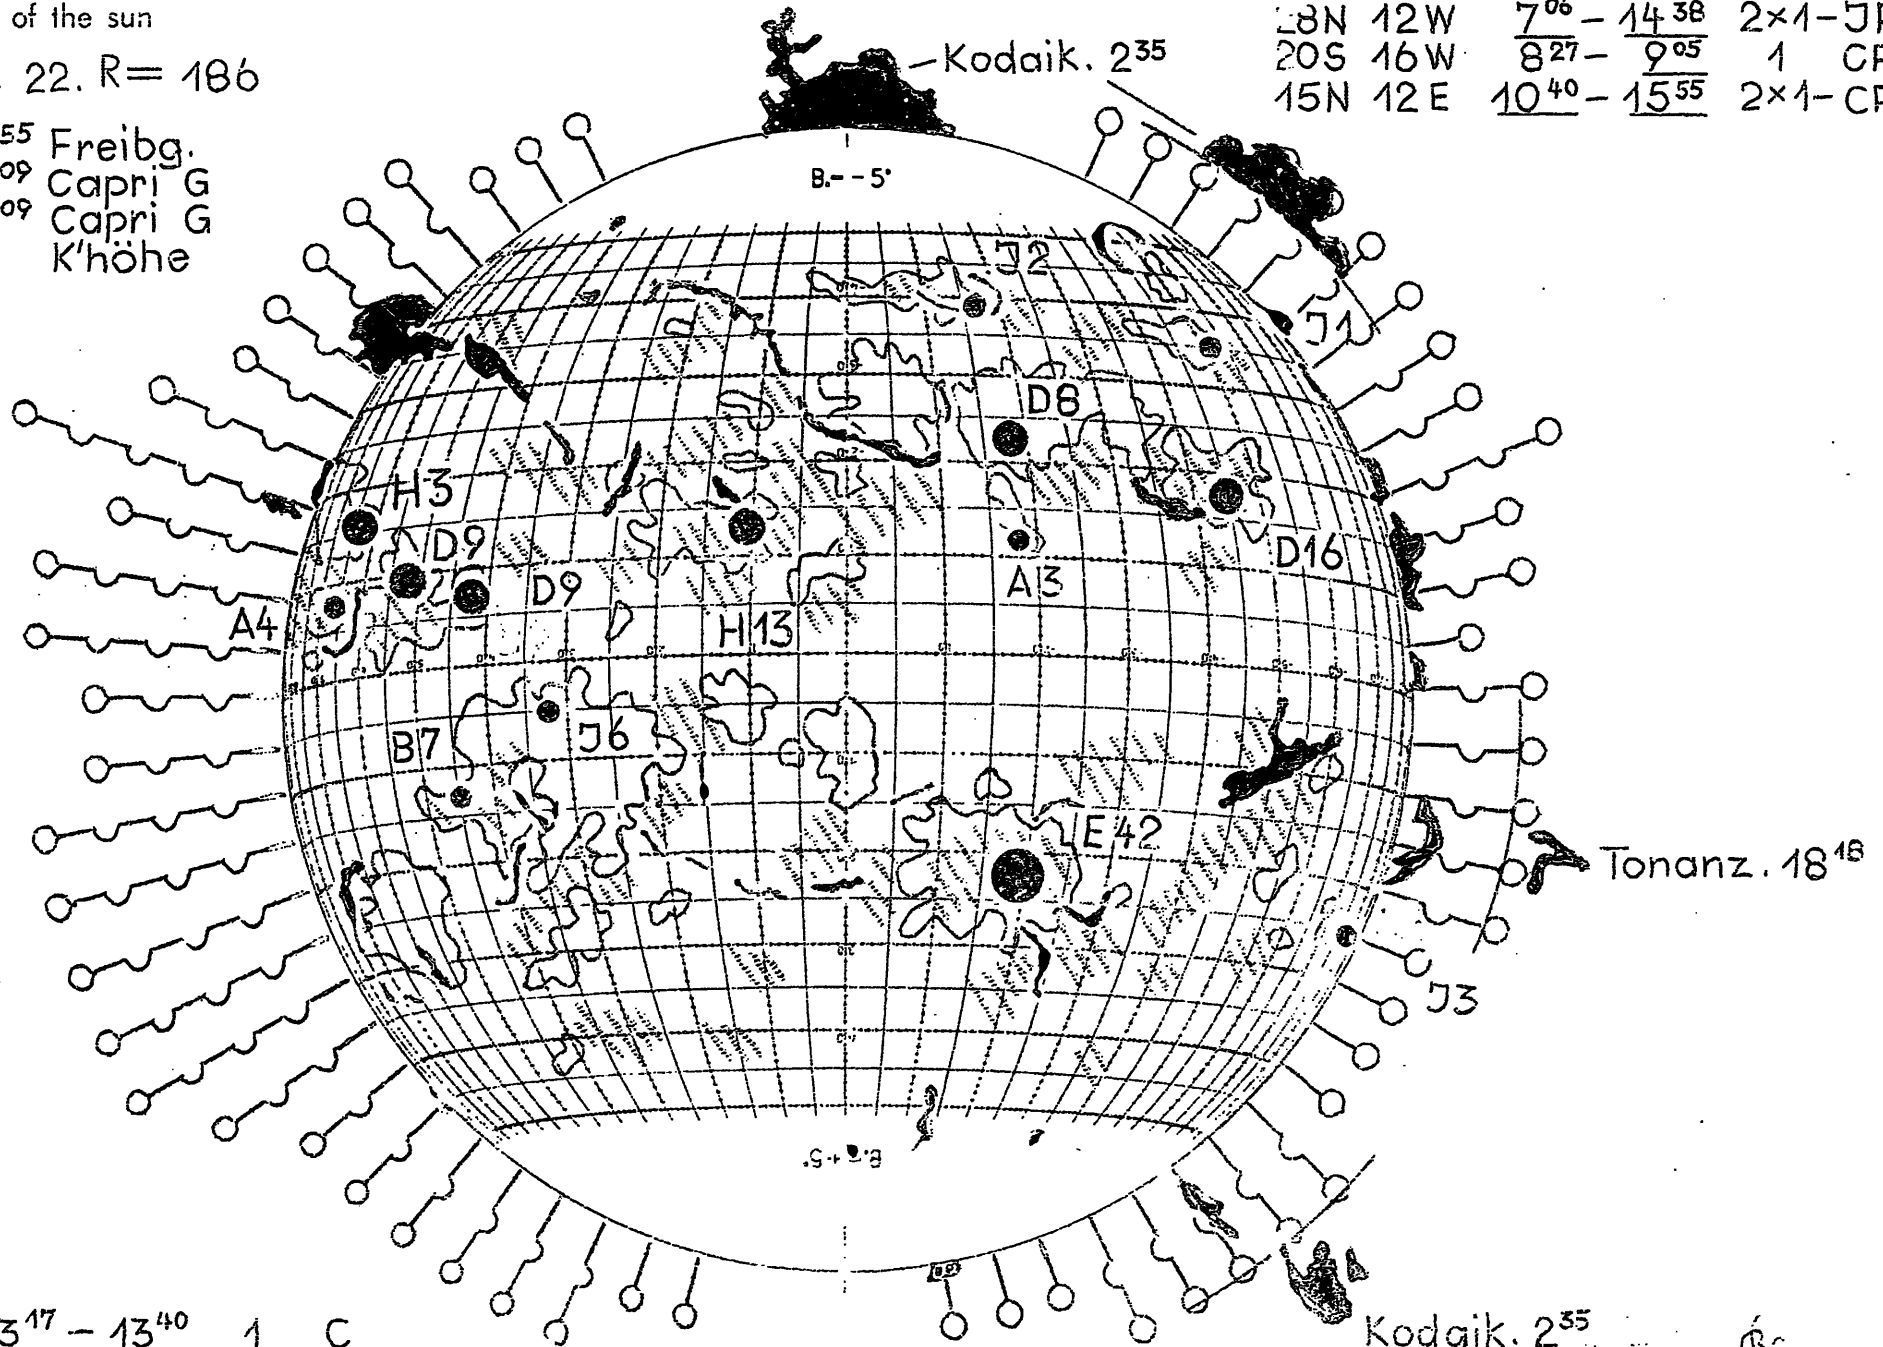

FRAUNHOFER INSTITUT

Map of the sun

1958 Apr. 22. R = 186

Plages 9⁵⁵ Freibg.
 Filam. 12⁰⁹ Capri G
 Promin. 12⁰⁹ Capri G
 Corona 10 K'höhe

5N 8W	2 ²⁰ - 2 ³⁰	1	T
28N 12W	7 ⁰⁶ - 14 ³⁸	2x1	JP
20S 16W	8 ²⁷ - 9 ⁰⁵	1	CF
15N 12E	10 ⁴⁰ - 15 ⁵⁵	2x1	CP

12N 18W	13 ¹⁷ - 13 ⁴⁰	1	C
7N 43E	14 ⁴⁵ - 14 ⁵⁵	1-	P
24S 16W	14 ⁵⁸ - 15 ⁰⁸	1-	P

Kodaik. 2³⁵

Handwritten signature