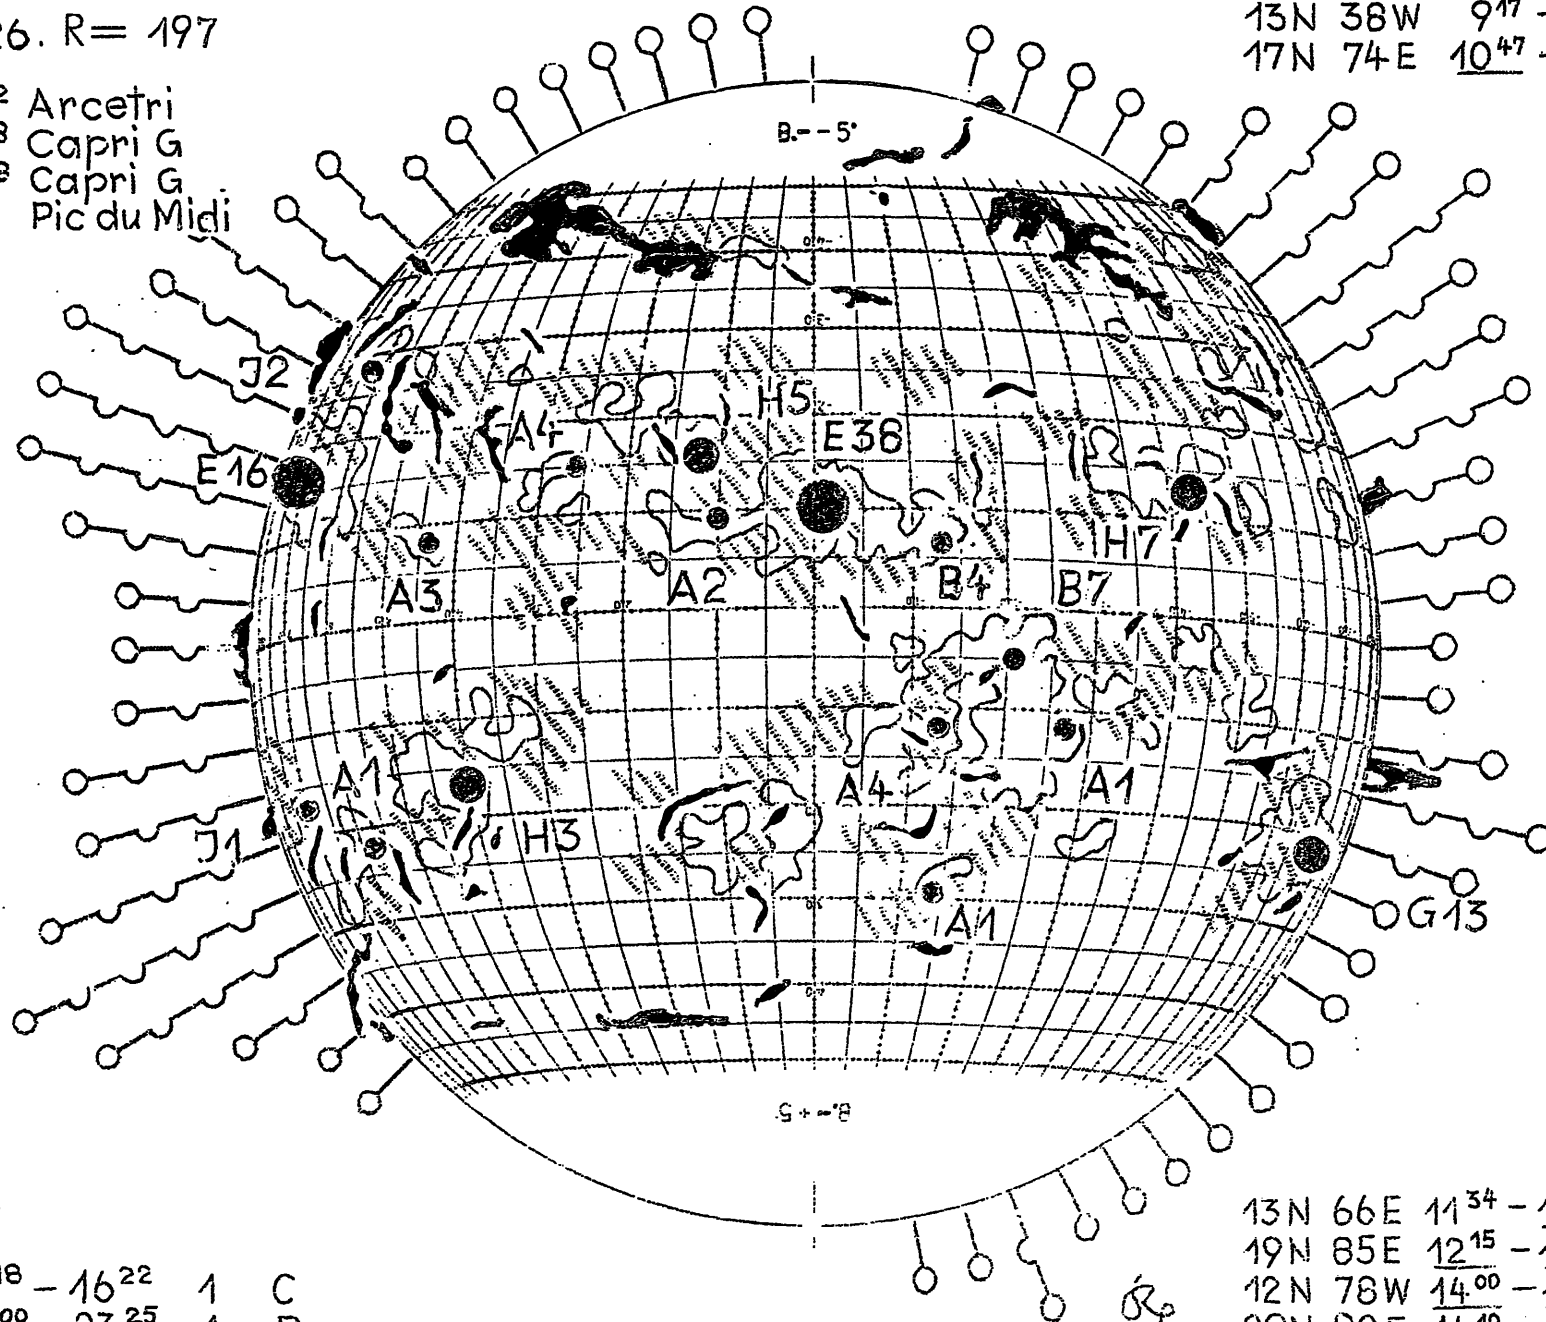

FRAUNHOFER INSTITUT

Map of the sun

1958 Apr. 26. R= 197

Plages 13⁴² Arcetri
 Filam. 11⁵⁸ Capri G
 Promin. 11⁵⁸ Capri G
 Corona 9 Pic du Midi

11N 14E	6 ³⁰ - 7 ⁰⁴	1+	CD
16N 74E	8 ⁰⁰ - 16 ¹⁵	3x1-	CPW
13N 38W	9 ¹⁷ - 9 ³⁰	1	AW
17N 74E	10 ⁴⁷ - 11 ⁰⁷	1+	COW

22S 68E	16 ¹⁸ - 16 ²²	1	C
24N 80E	23 ⁰⁰ - 23 ²⁵	1-	P

13N 66E	11 ³⁴ - 11 ³⁶	1	O
19N 85E	12 ¹⁵ - 12 ³⁸	1	CW
12N 78W	14 ⁰⁰ - 14 ¹⁴	1-	C
29N 90E	14 ¹⁰ - 15 ²⁰	1-	CP
10S 14W	15 ⁴² - 16 ⁰²	1-	CP