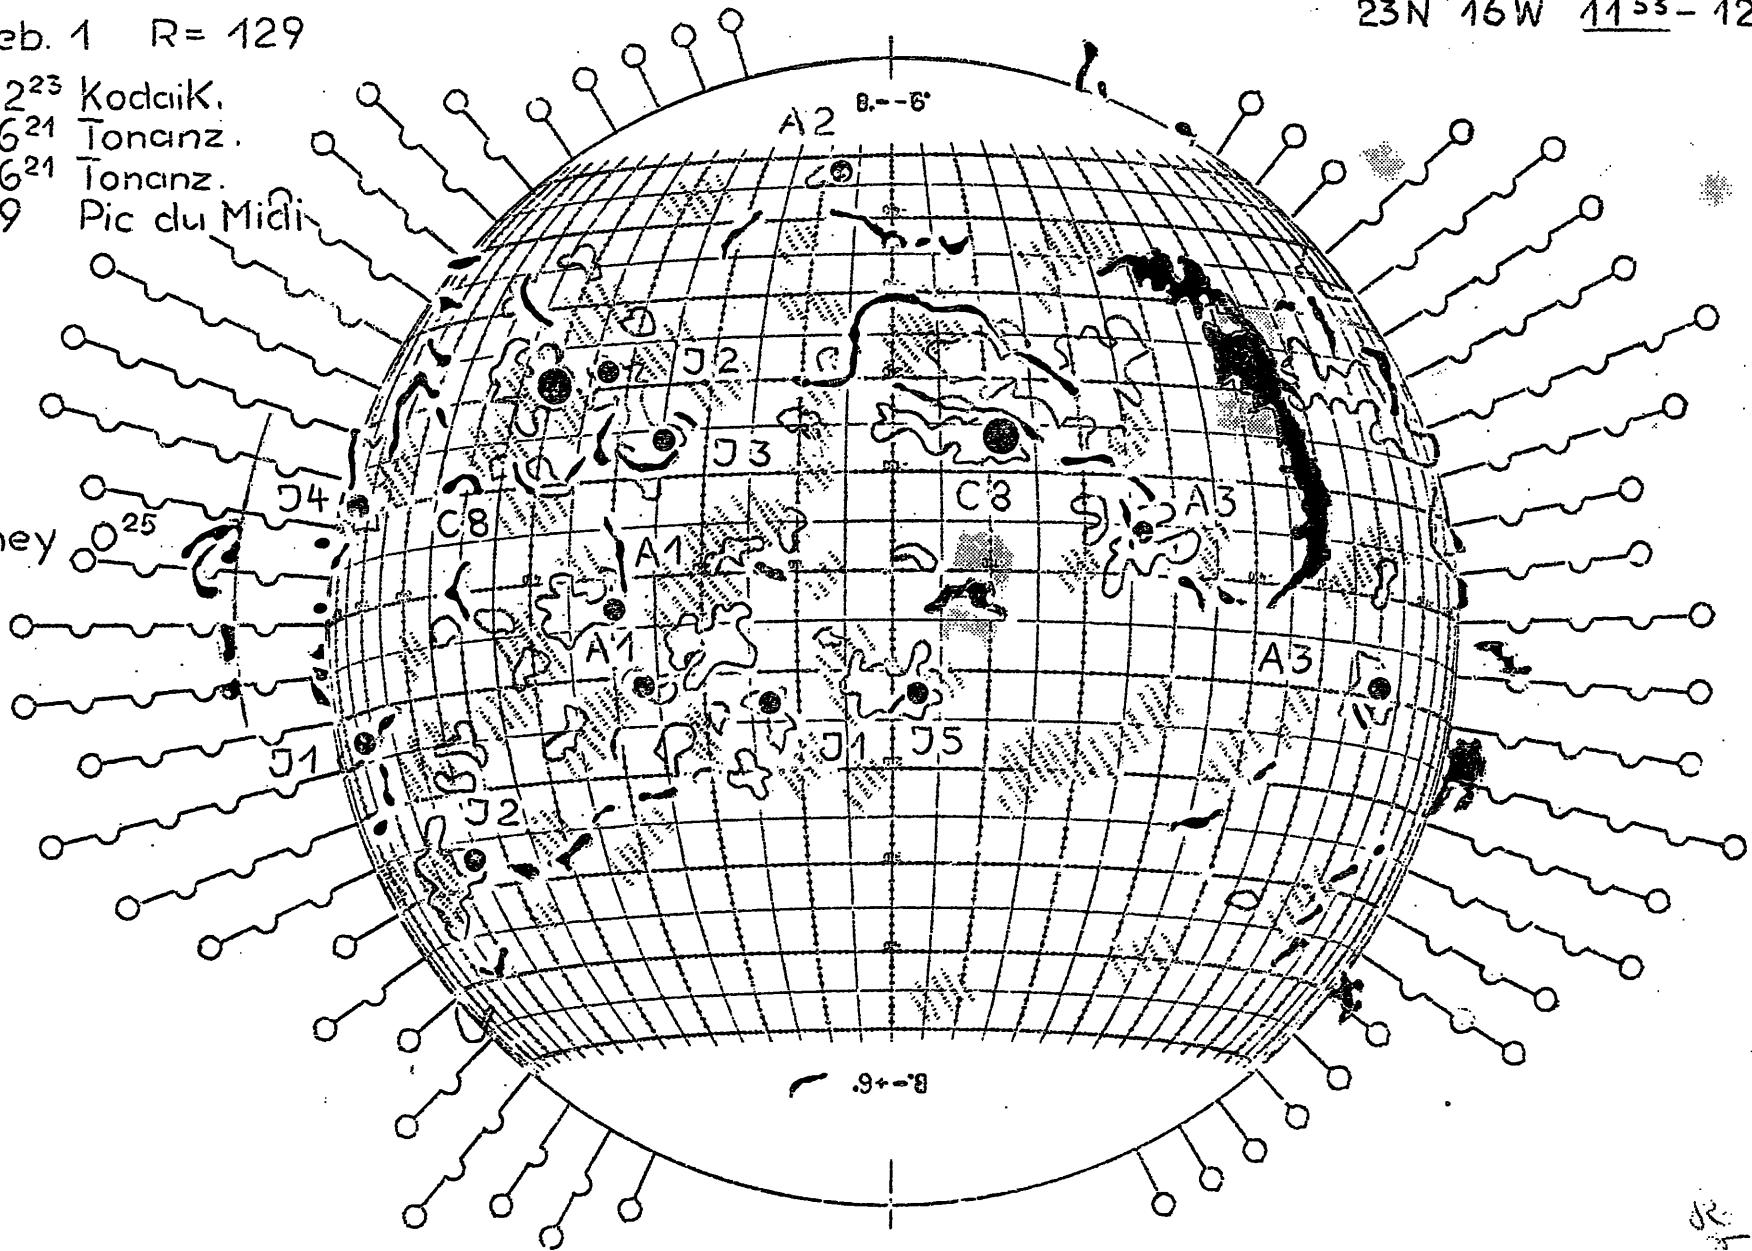

FRAUNHOFER INSTITUT

Map of the sun

1959 Feb. 1 R = 129

Plages 2²³ Kodaiik.
Filam. 16²¹ Tonanz.
Premin. 16²¹ Tonanz.
Corona 9 Pic du Midi

1B

12N	75E	4.25 -	4.50	2	Σ
11N	75E	10.56 -	11.04	1	U
23N	16W	11.53 -	12.26	2+	U

Gedruckt mit Printc-Hochdrucker

Sydney 25

Reid. 4/1/59