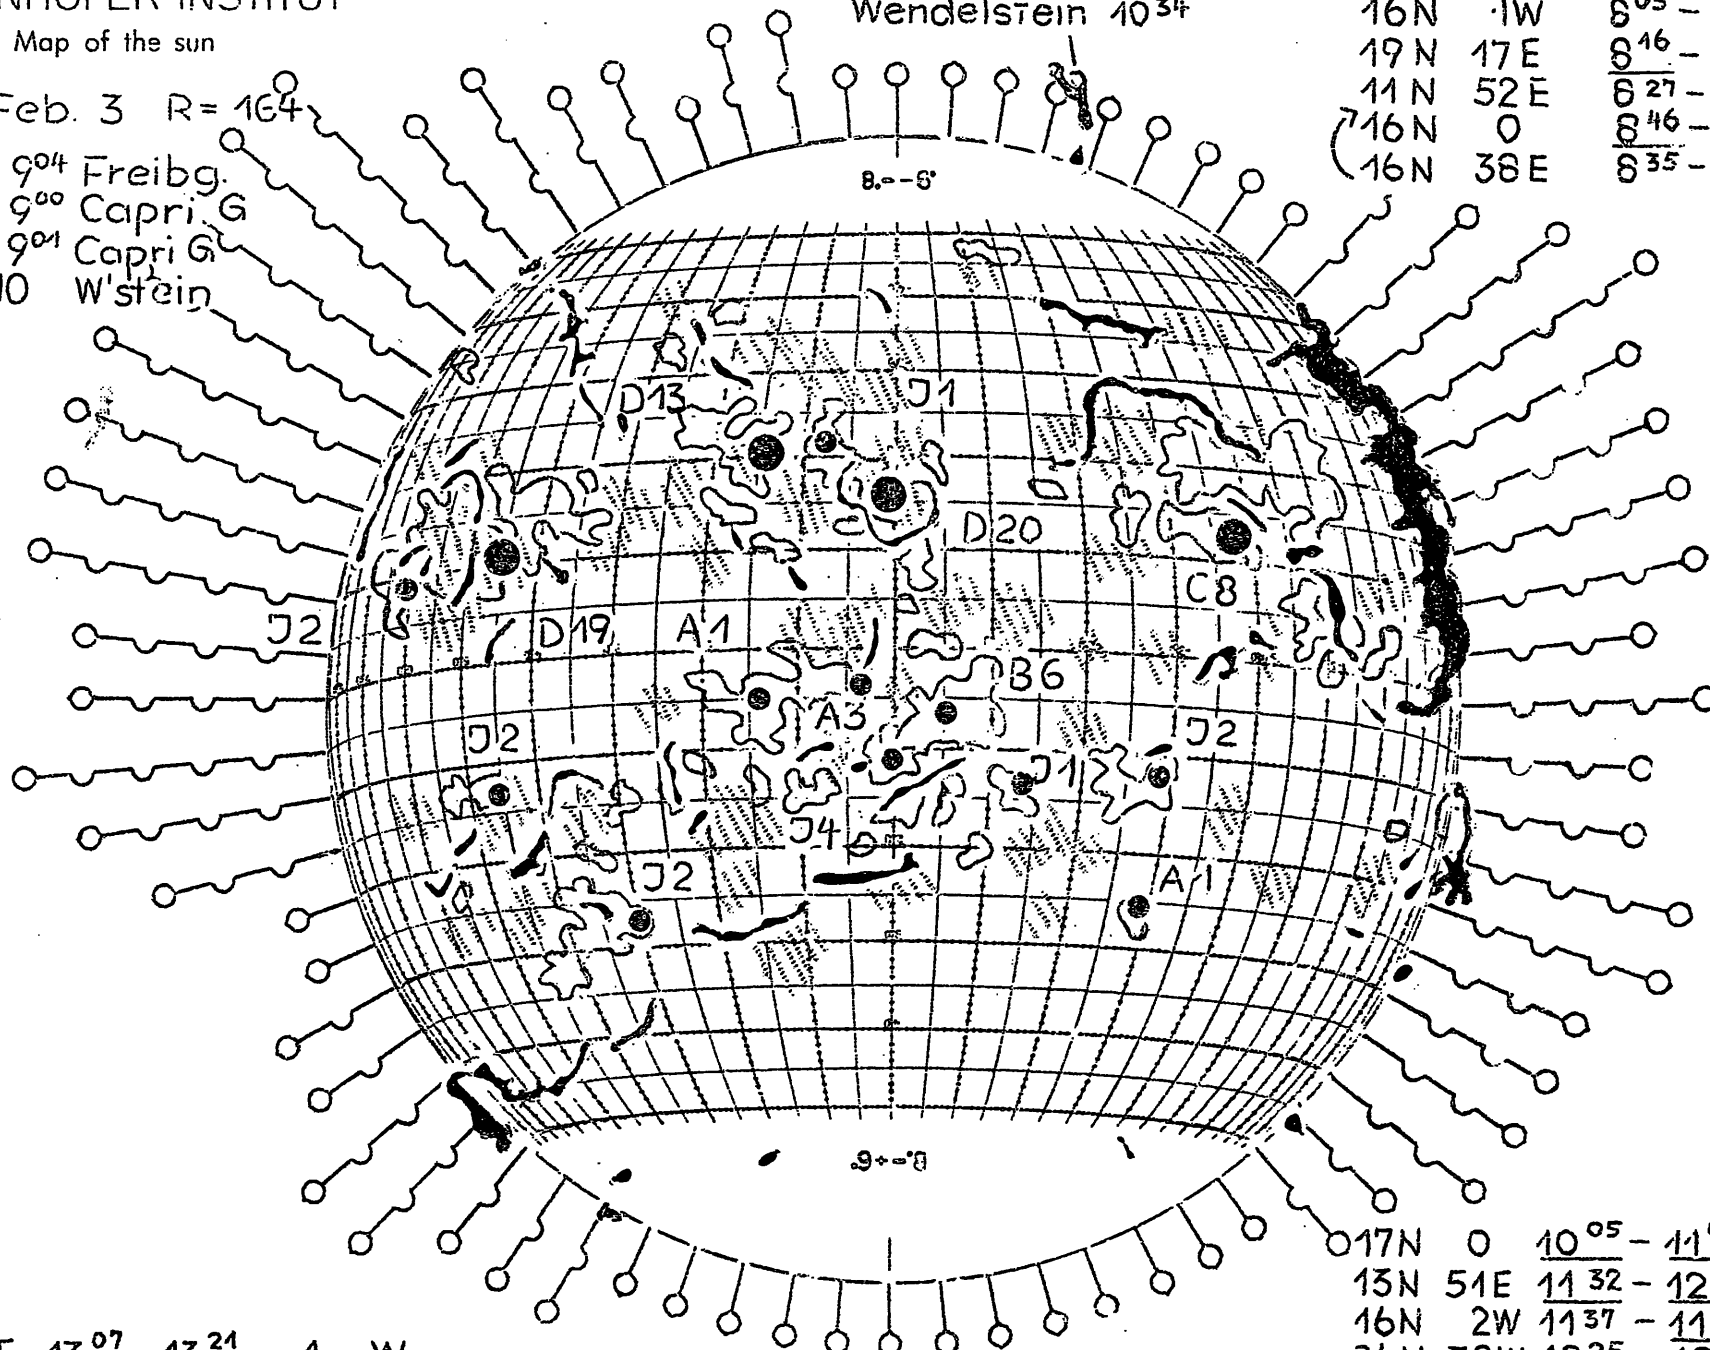

FRAUNHOFER INSTITUT

Map of the sun

Wendelstein 10³⁴

1959 Feb. 3 R=164

Plages 9⁰⁴ Freibg.
 Filam. 9⁰⁰ Capri G
 Promin. 9⁰¹ Capri G
 Corona 10 W'stein

16N	1W	8 ⁰⁵	-	8 ¹⁸	1 W
19N	17E	8 ¹⁶	-	8 ³⁸	1 CW
11N	52E	8 ²⁷	-	8 ³⁶	1-CW
16N	0	8 ⁴⁶	-	9 ²⁰	1 CFW
16N	38E	8 ³⁵	-	8 ⁴²	1- W

Gedruckt mit Printo-Hochdrucker

20N	18E	13 ⁰⁷	-	13 ²¹	1 W
22N	44W	17 ⁰²	-	17 ²⁸	1- P

17N	0	10 ⁰⁵	-	11 ⁰⁴	1 FGOUW
13N	51E	11 ³²	-	12 ¹⁴	2 CFOLIW
16N	2W	11 ³⁷	-	11 ⁴⁶	1- C
24N	38W	12 ²⁵	-	12 ⁴⁵	1 FOW
16N	1W	12 ⁵⁹	-	13 ¹⁶	1 FW