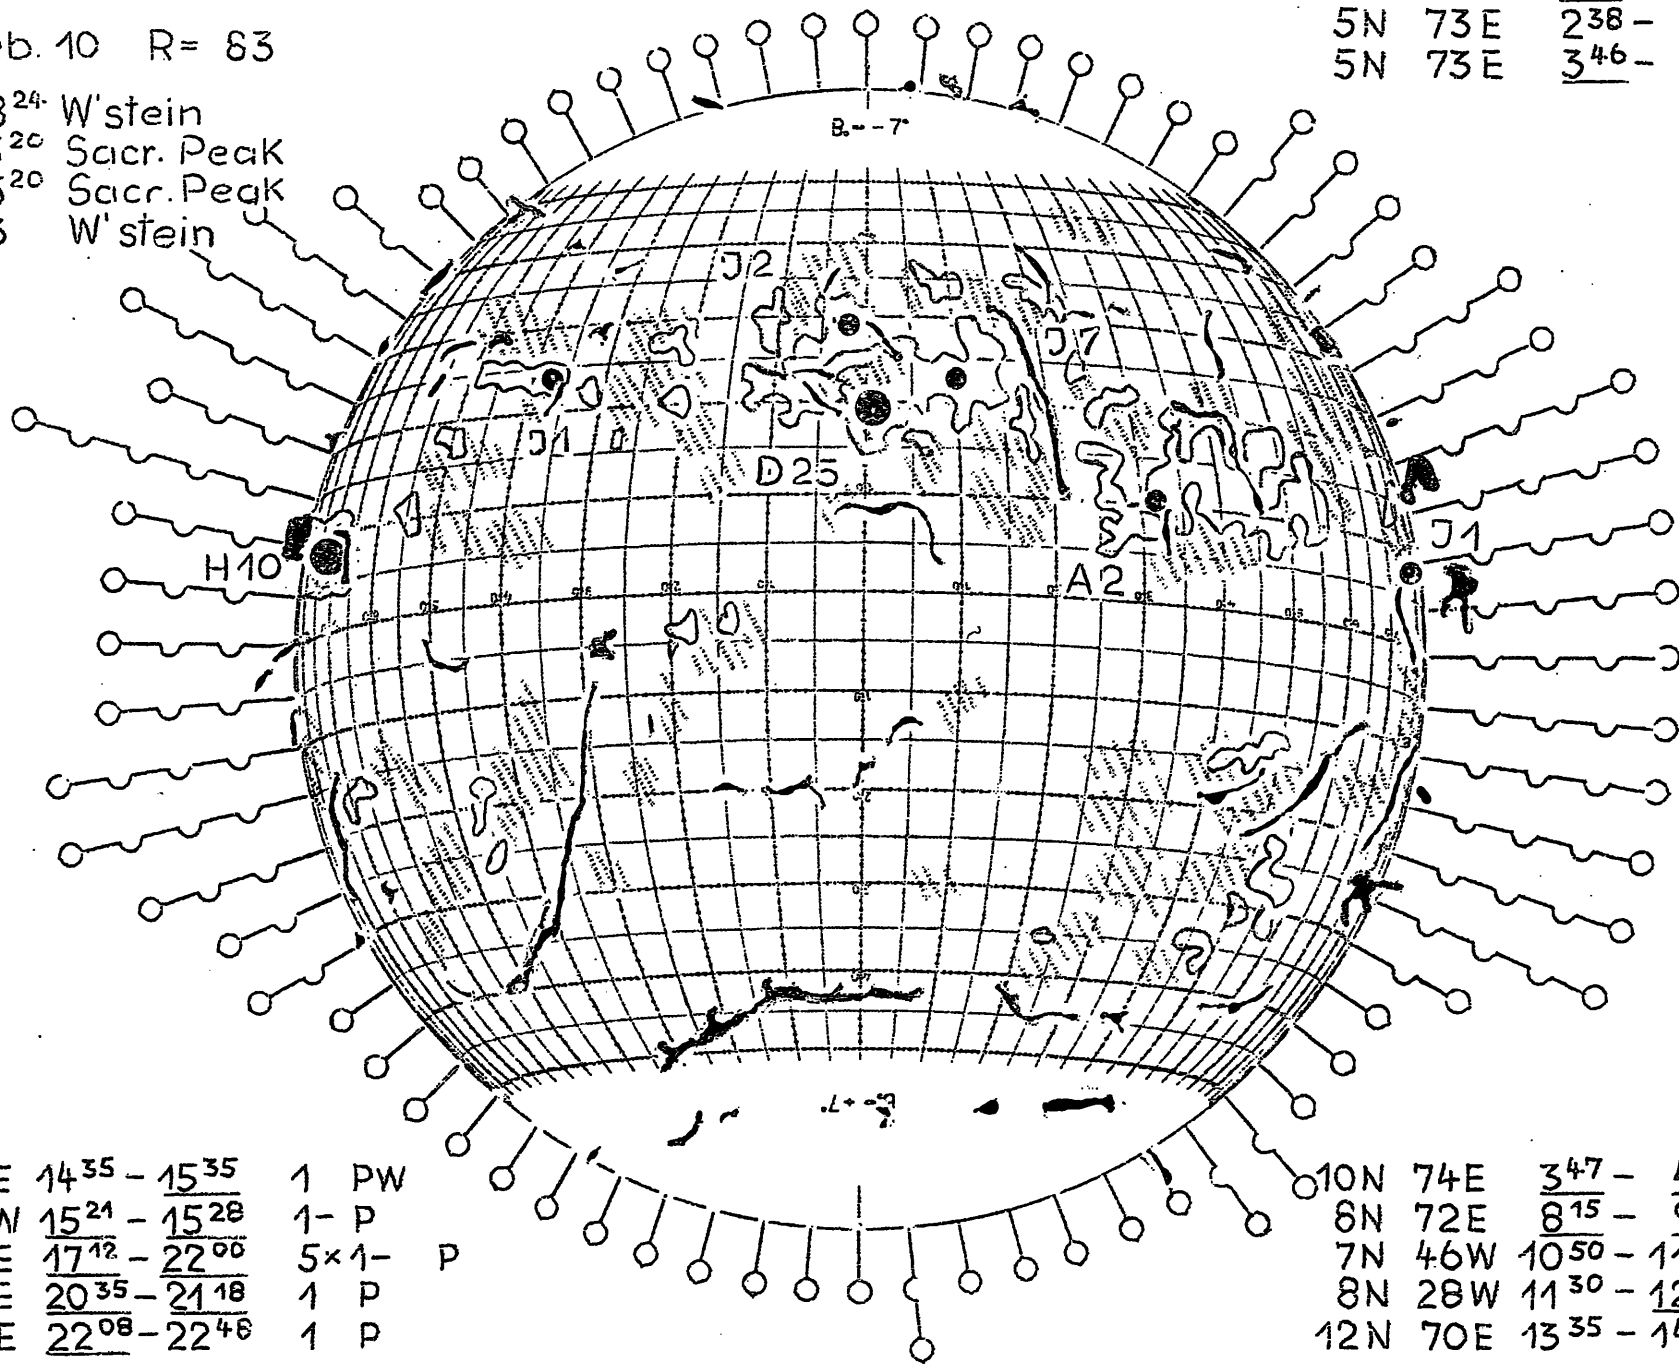

# FRAUNHOFER INSTITUT

Map of the sun

1959 Feb. 10 R= 83

Plages 8<sup>24</sup> W'stein  
 Filam. 15<sup>20</sup> Sacr. Peak  
 Promin. 15<sup>20</sup> Sacr. Peak  
 Corona 13 W'stein

21N	4E	0 <sup>00</sup> -	0 <sup>21</sup>	1	T
10N	75E	2 <sup>16</sup> -	2 <sup>26</sup>	2 +	T
5N	73E	2 <sup>38</sup> -	2 <sup>56</sup>	2	T
5N	73E	3 <sup>46</sup> -	4 <sup>05</sup>	2	T

Gedruckt mit Prinio-Hochdrucker

6N	72E	14 <sup>35</sup> -	15 <sup>35</sup>	1	PW
16N	2W	15 <sup>24</sup> -	15 <sup>28</sup>	1-	P
7N	69E	17 <sup>12</sup> -	22 <sup>00</sup>	5x1-	P
5N	67E	20 <sup>35</sup> -	21 <sup>18</sup>	1	P
8N	70E	22 <sup>08</sup> -	22 <sup>48</sup>	1	P

10N	74E	3 <sup>47</sup> -	4 <sup>04</sup>	1	IT
8N	72E	8 <sup>15</sup> -	9 <sup>02</sup>	2	AKMW
7N	46W	10 <sup>50</sup> -	11 <sup>12</sup>	1-	W
8N	28W	11 <sup>30</sup> -	12 <sup>02</sup>	1	CW
12N	70E	13 <sup>35</sup> -	14 <sup>10</sup>	1+	W