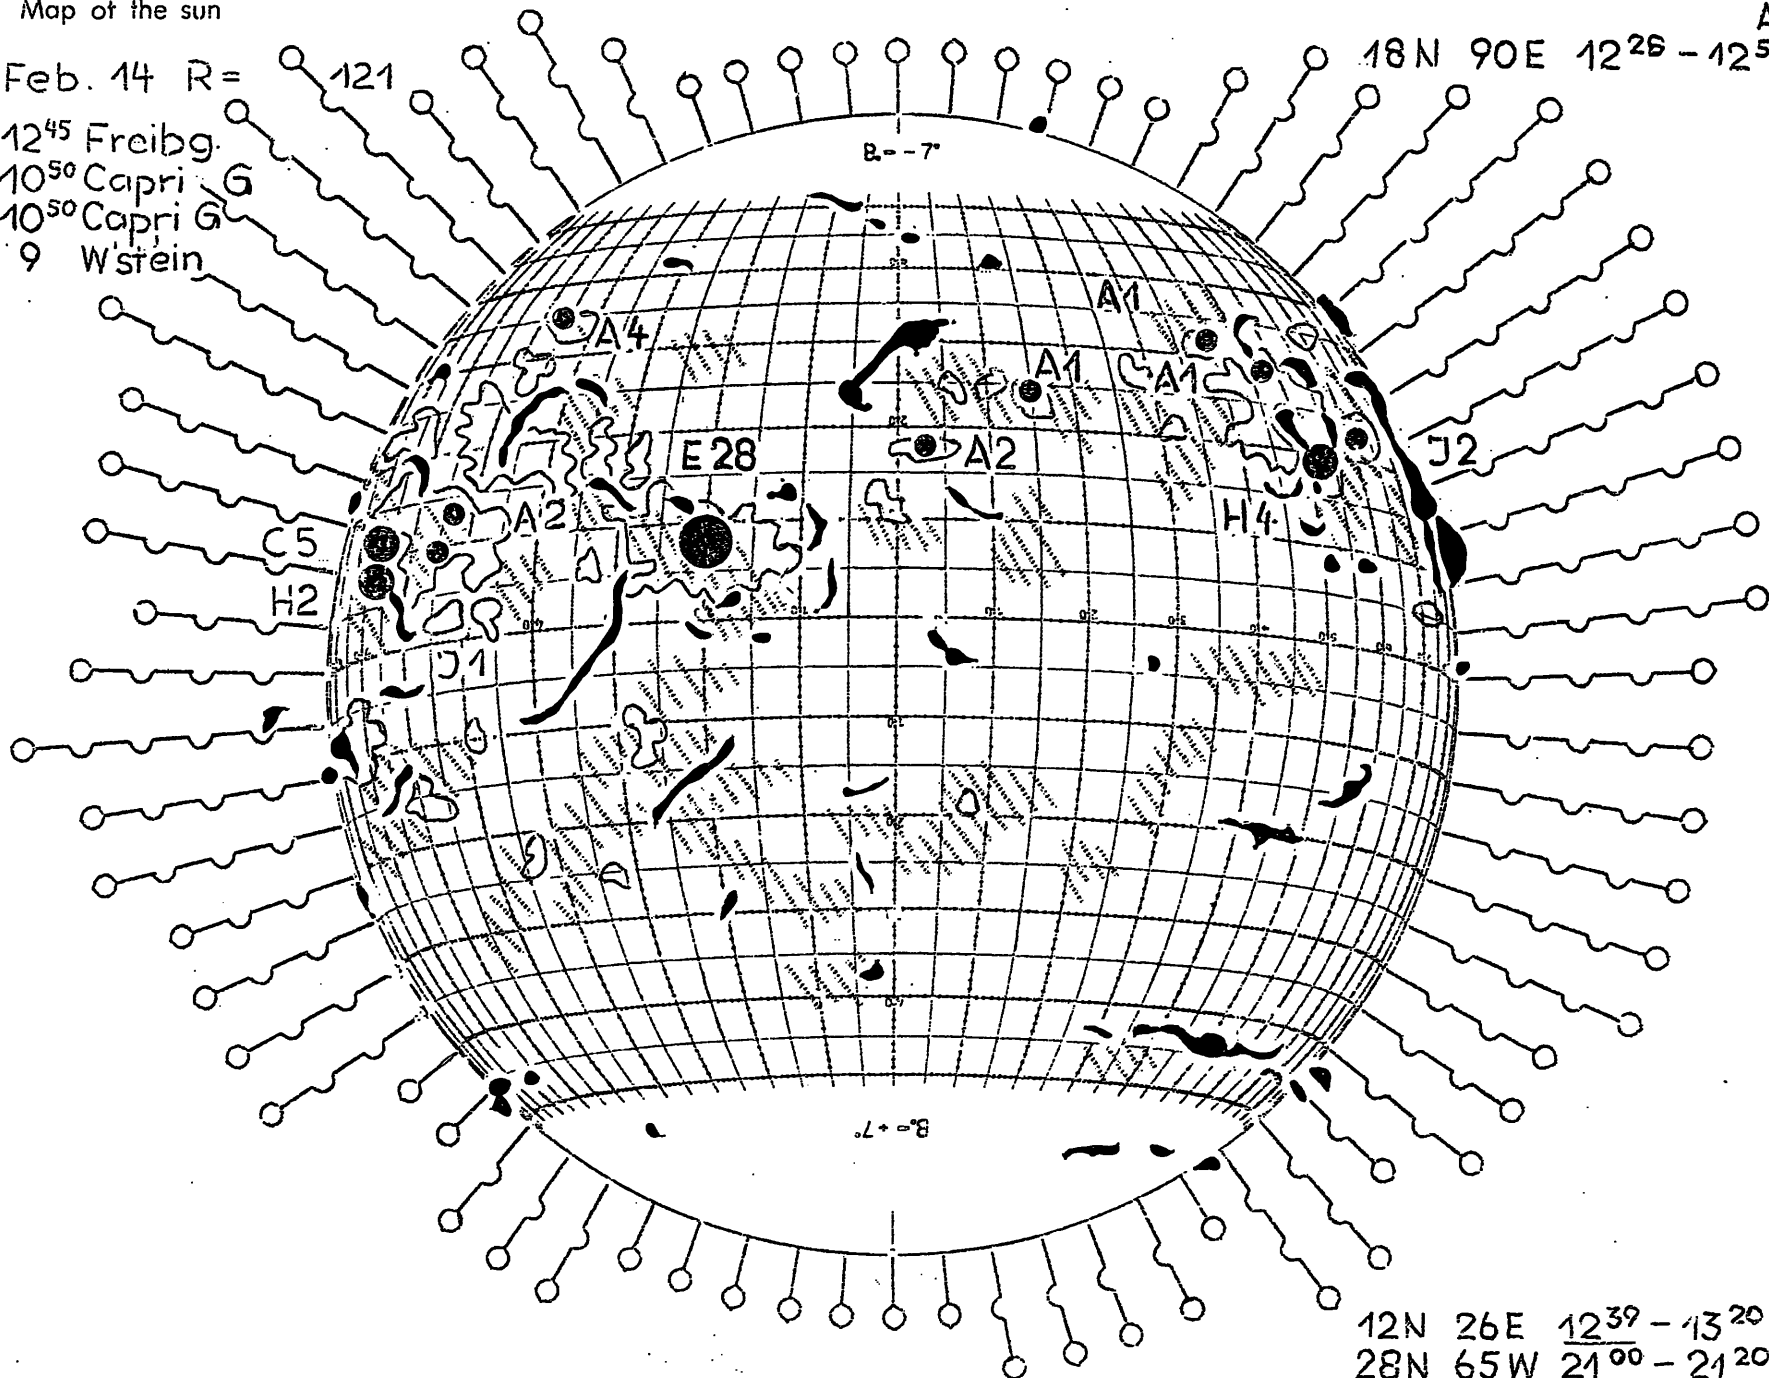

FRAUNHOFER INSTITUT

Map of the sun

8N 25E 8⁴⁴ - 16¹⁰ 6x1-

ACFPW

18N 90E 12²⁶ - 12⁵⁷ 1 C

1959 Feb. 14 R= 121

Plages 12⁴⁵ Freibg.

Filam. 10⁵⁰ Capri G

Promin. 10⁵⁰ Capri G

Coronc 9 Wstein

Gedruckt mit Printo-Hochdrucker

12N 26E 12³⁹ - 13²⁰ 1 CFOW
 28N 65W 21⁰⁰ - 21²⁰ 1 P

6-1-P
 25