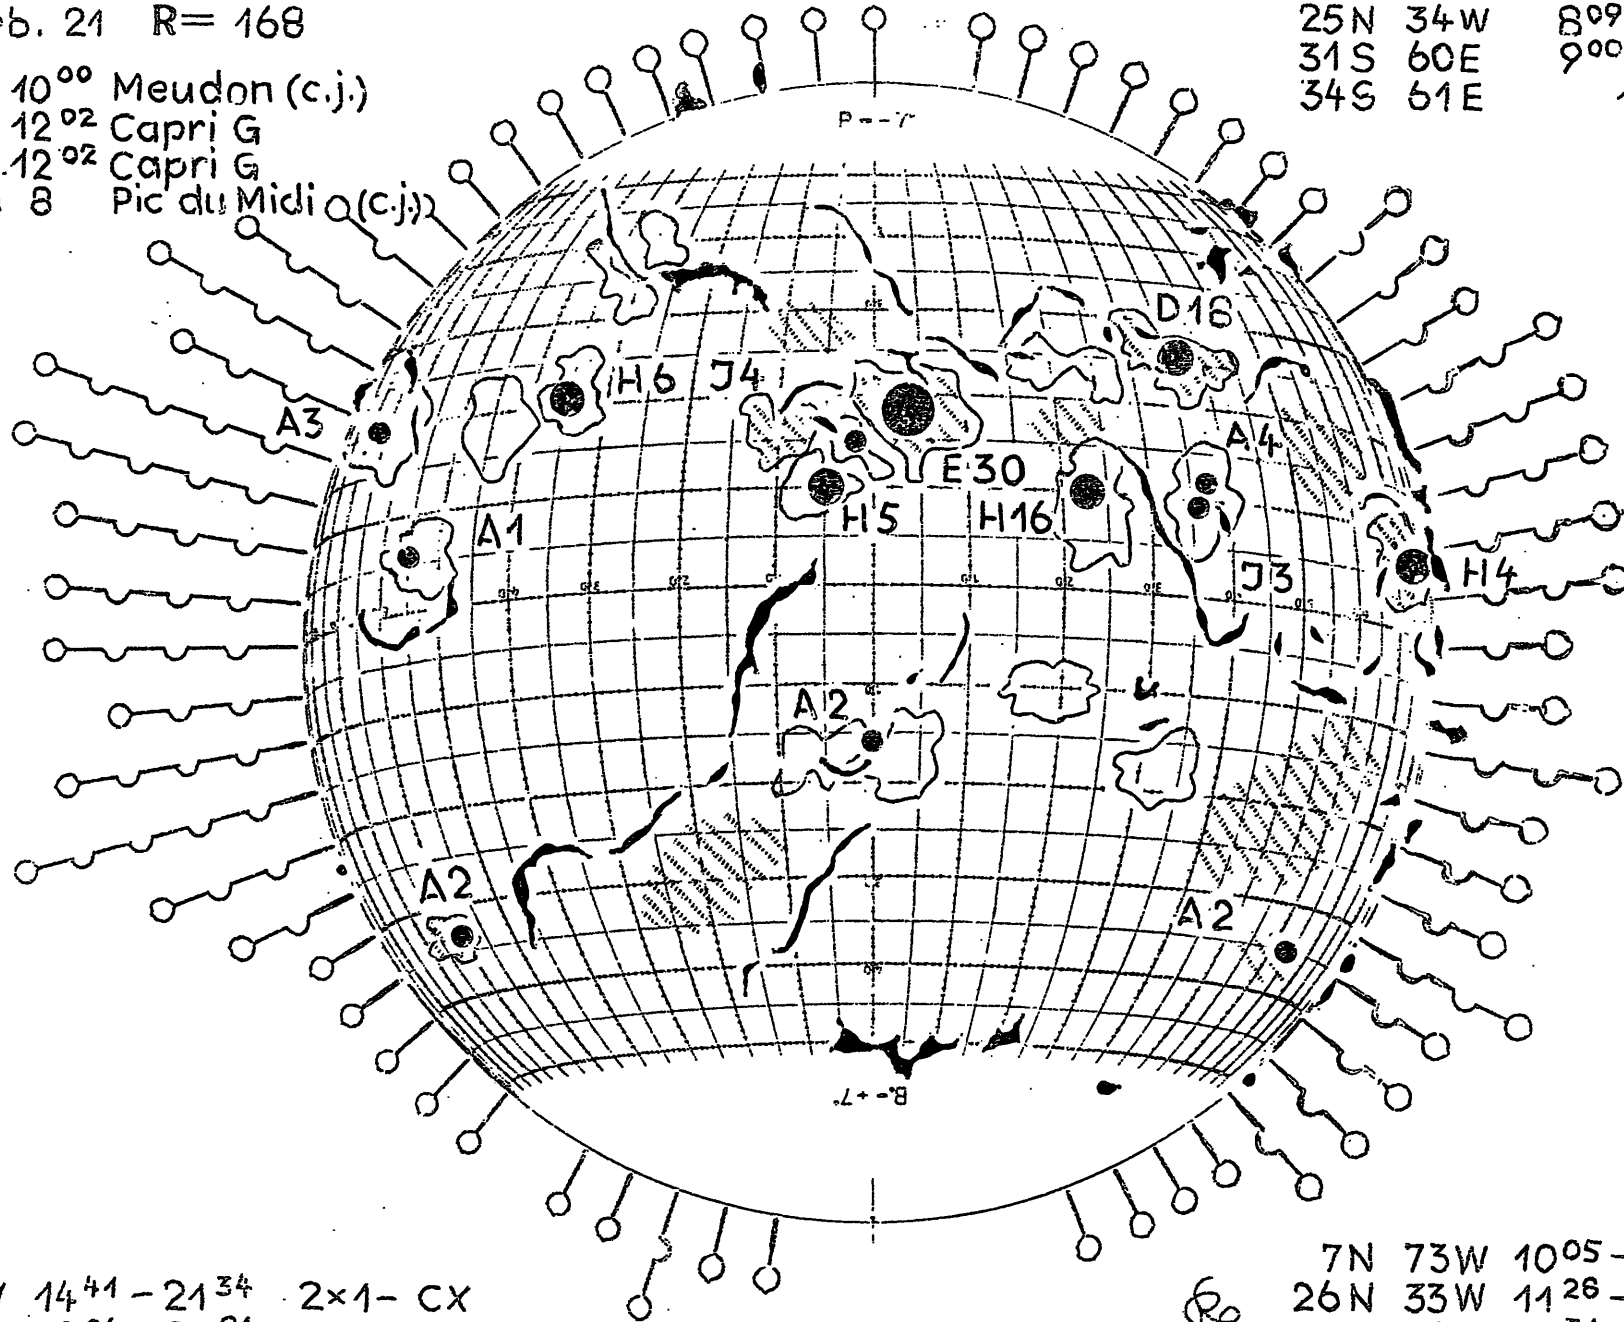

# FRAUNHOFER INSTITUT

Map of the sun

1959 Feb. 21 R= 168

Plages 10<sup>00</sup> Meudon (c.j.)  
 Filam. 12<sup>02</sup> Capri G  
 Promin. 12<sup>02</sup> Capri G  
 Corona 8 Pic du Midi (c.j.)

23N	2W	0 <sup>20</sup> - 13 <sup>47</sup>	3x1-	CX
6N	64W	2 <sup>13</sup> - 2 <sup>44</sup>	1+	A
25N	34W	8 <sup>09</sup> - 8 <sup>40</sup>	1	C
31S	60E	9 <sup>00</sup> - 9 <sup>40</sup>	1	C
34S	61E	10 <sup>00</sup>	1-	U

REC'D 82.60 APR 15 '59

2N	80W	14 <sup>41</sup> - 21 <sup>34</sup>	2x1-	CX
3N	32W	19 <sup>26</sup> - 23 <sup>01</sup>	2x1-	X
17N	48W	20 <sup>05</sup> - 20 <sup>20</sup>	1-	X

7N	73W	10 <sup>05</sup> - 10 <sup>45</sup>	1	C
26N	33W	11 <sup>26</sup> - 12 <sup>27</sup>	1	C
12N	32W	11 <sup>31</sup> - 23 <sup>54</sup>	2x1-	CX
23N	17W	11 <sup>54</sup> - 12 <sup>17</sup>	1-	C