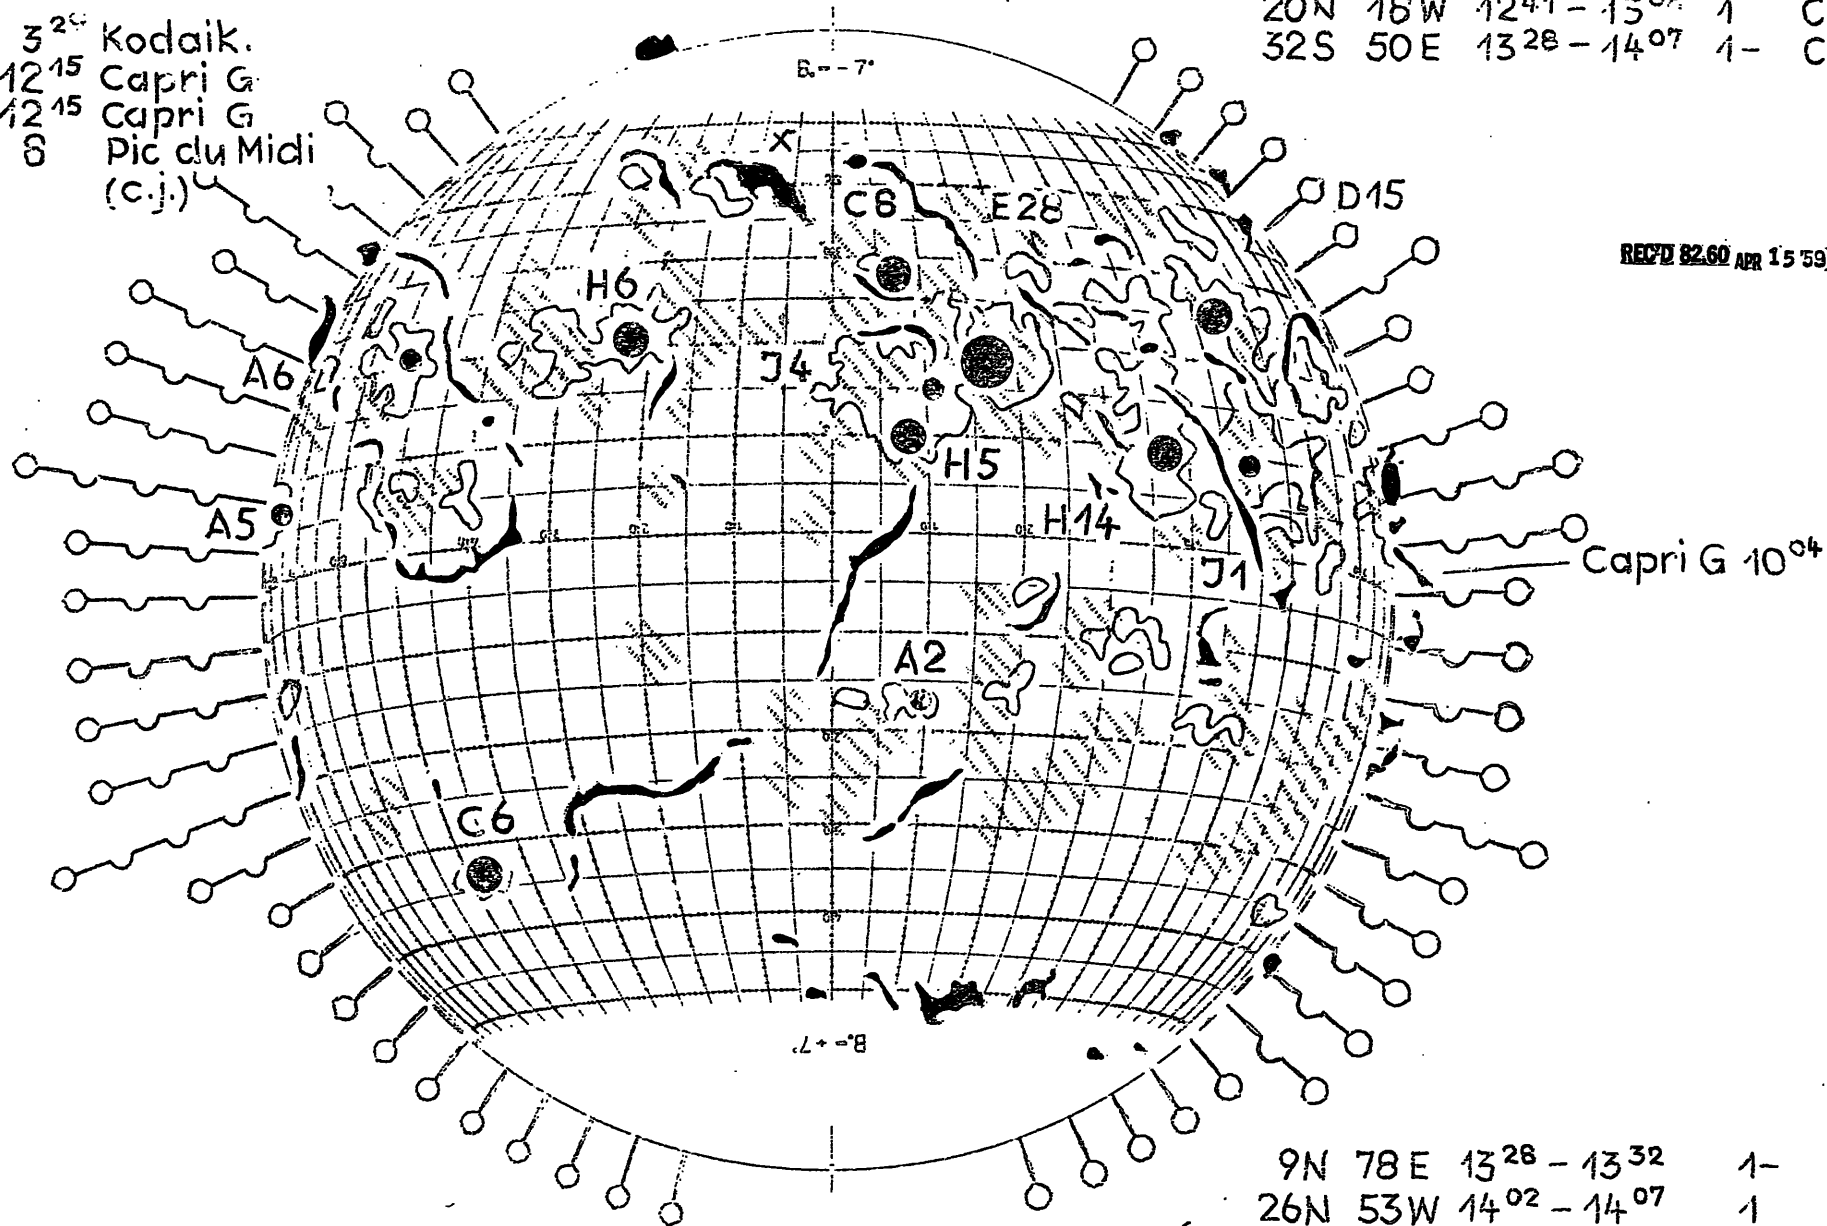

FRAUNHOFER INSTITUT

Map of the sun

x^c Kodaiik. 3²⁴
21. 23⁰⁴ - 10⁰⁴

1959 Feb. 22 R= 154

Plages 3^{2c} Kodaiik.
Filam. 12¹⁵ Capri G
Promin. 12¹⁵ Capri G
Corona 8 Pic du Midi
(c.j.)

22N	19W	10 ⁴⁵ - 11 ⁰⁷	1+	CMU
28N	59W	11 ²³ - 11 ³⁵	1	K
29N	6W	12 ⁴¹ - 13 ⁰²	1	C
20N	18W	12 ⁴¹ - 13 ⁰²	1	C
32S	50E	13 ²⁸ - 14 ⁰⁷	1-	C

REFD 82.60 APR 15 '59

9N	78E	13 ²⁸ - 13 ³²	1-	C
26N	53W	14 ⁰² - 14 ⁰⁷	1	C
20N	22W	15 ³⁴ - 20 ²⁰	2x1-	CP
28N	12E	19 ³⁰ - 23 ⁴⁶	2x1-	PX
26N	13E	21 ⁵⁵ - 22 ³⁰	1	PX

Re