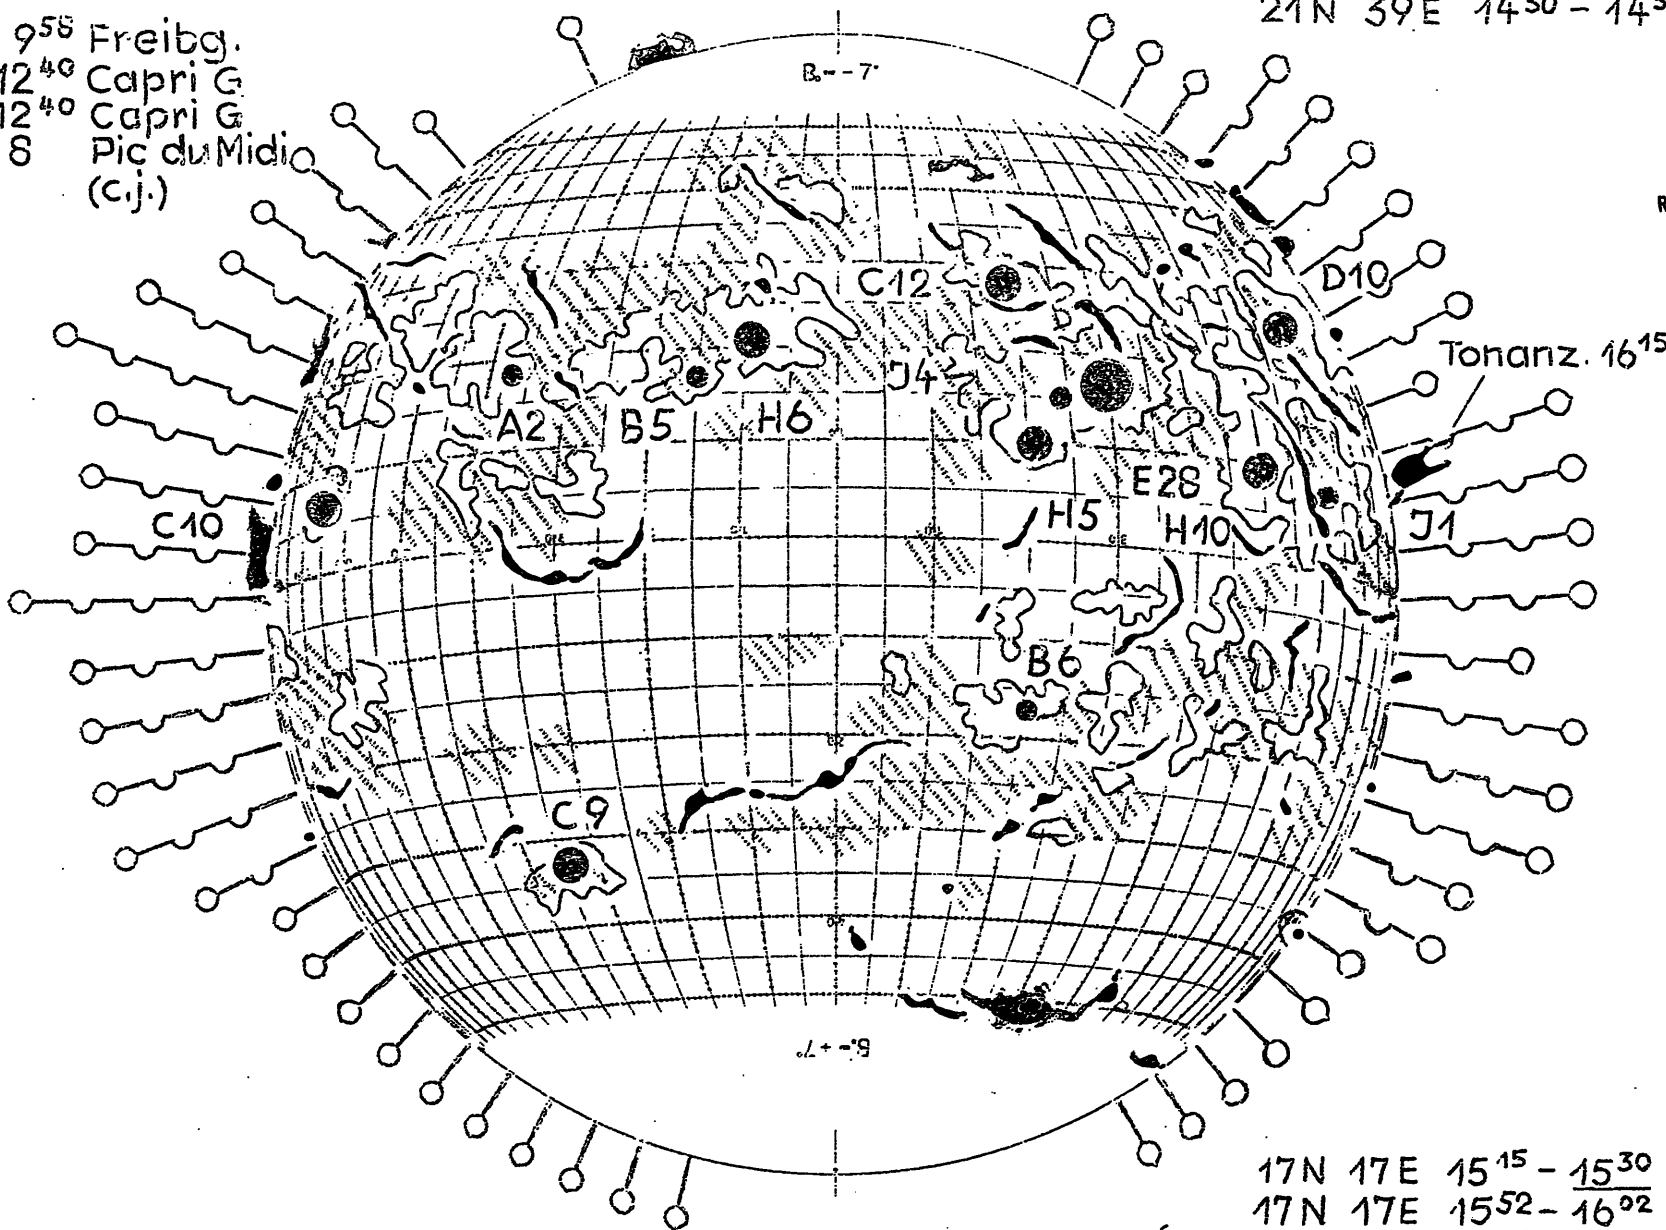

FRAUNHOFER INSTITUT

Map of the sun

1959 Feb. 23 R= 167

Plages 9⁵⁸ Freibg.
 Filam. 12⁴⁰ Capri G.
 Promin. 12⁴⁰ Capri G.
 Corona 8 Pic du Midi
 (c.j.)

20N 28W	9 ⁰² - 9 ³⁰	1	FR
29N 70W	11 ²⁹ - 11 ⁴⁵	2	LI
32S 39E	14 ³⁷ - 14 ⁵⁷	2x1-	C
21N 39E	14 ⁵⁰ - 14 ⁵⁷	1-	C

REC'D 82.60 APR 15 '59

17N 10E	22 ²⁰ - 22 ²⁶	1-	P
22N 0	22 ²² - 22 ³⁰	1-	P

17N 17E	15 ¹⁵ - 15 ³⁰	1	C
17N 17E	15 ⁵² - 16 ⁰²	1	C
21N 37W	18 ⁴⁸ - 23 ¹²	2x1-	PX
14N 43W	19 ⁰⁴ - 22 ²²	2x1-	PX
27N 70W	22 ¹⁸ - 22 ³⁰	1-	P