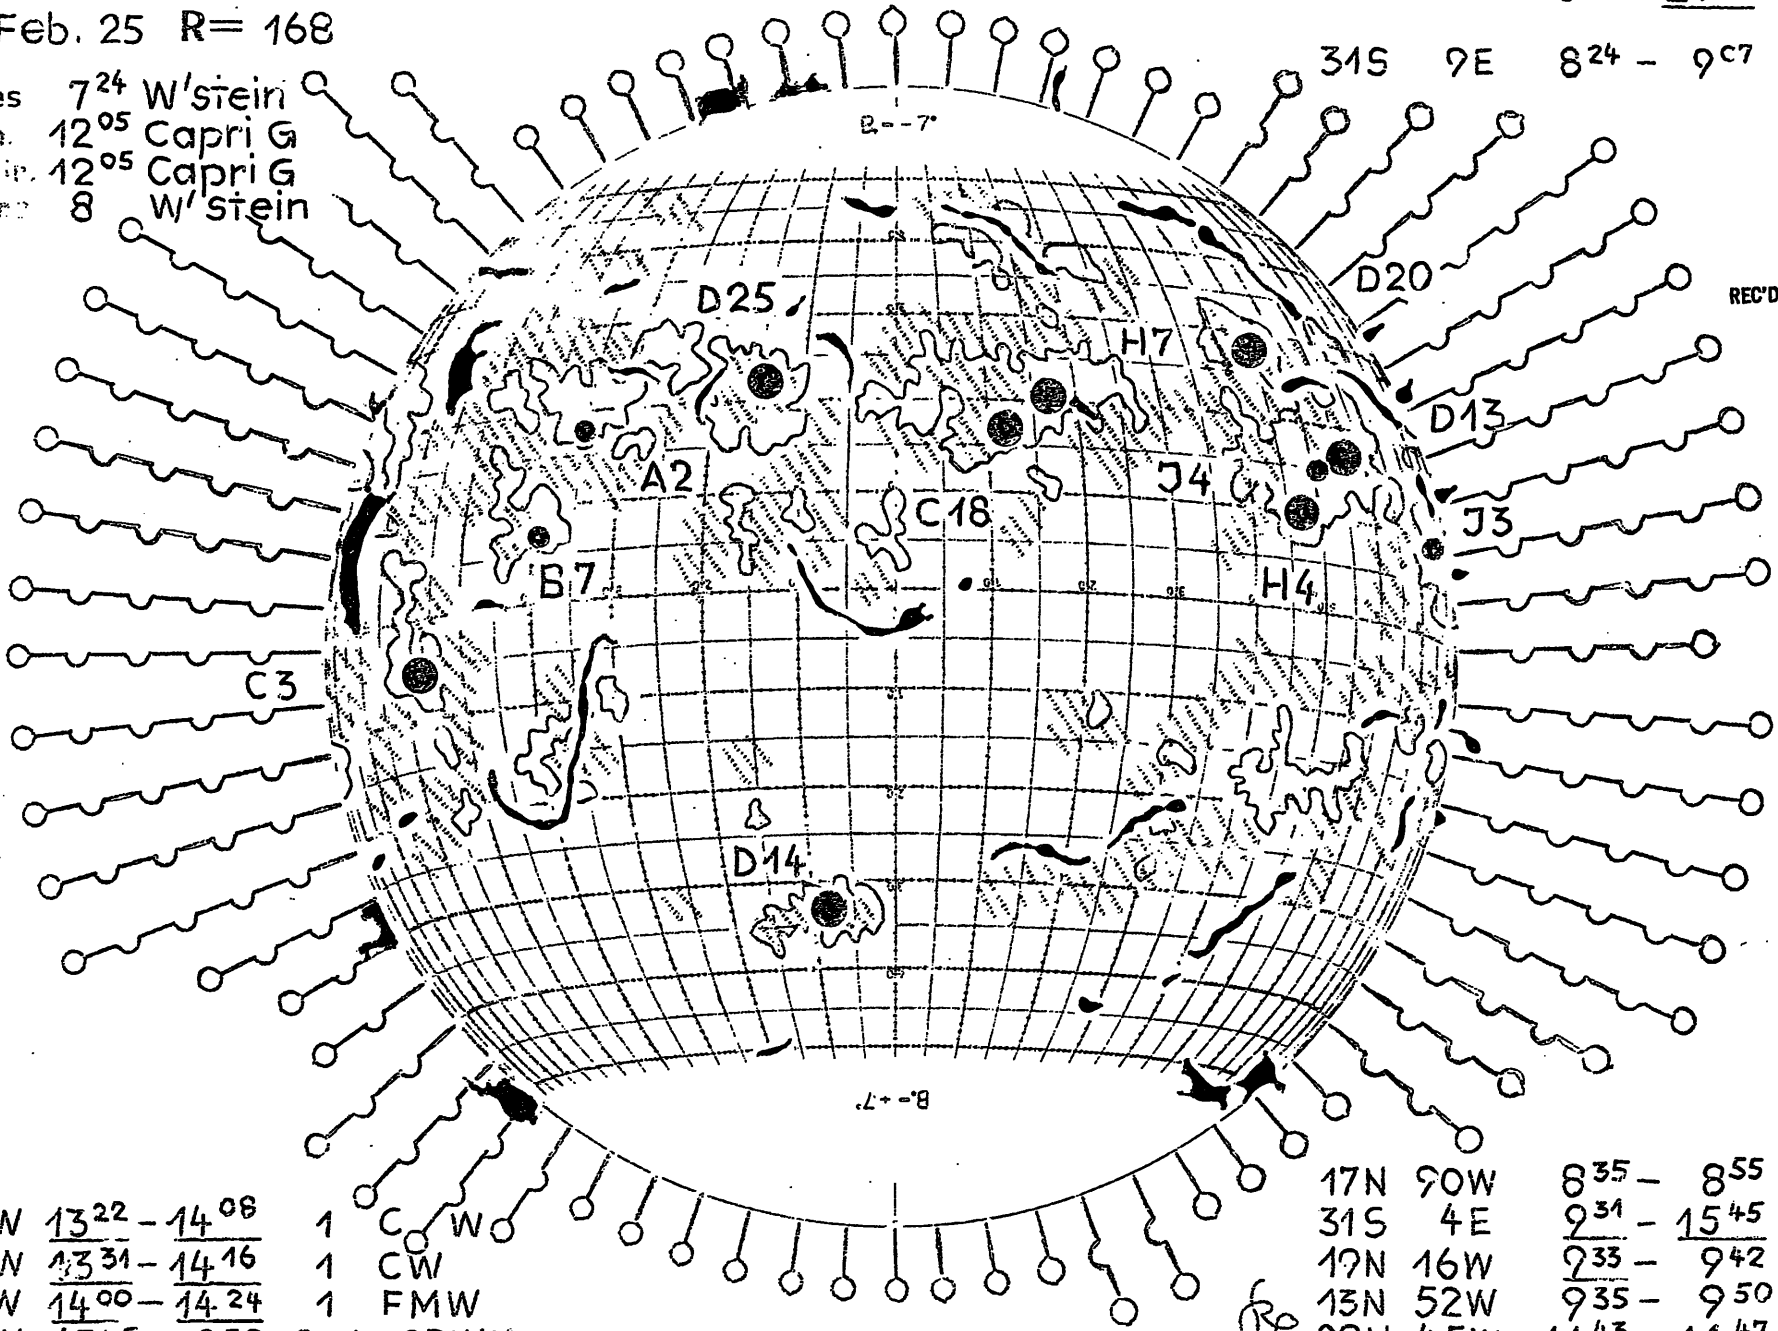

FRAUNHOFER INSTITUT

Map of the sun

1959 Feb. 25 R= 168

Plages 7²⁴ W'stein
 Filam. 12⁰⁵ Capri G
 Promie. 12⁰⁵ Capri G
 Corona 8 W'stein

14N 42W 2⁴⁴ - 3⁰⁰ 1 T
 28S 48W 8¹³ - 21⁰⁸ 4x1-
 31S 9E 8²⁴ - 9⁰⁷ 1 APWX
 AC

REC'D 82.60 APR 15 '59

25N 44W 13²² - 14⁰⁸ 1 C W
 14N 52W 13³¹ - 14¹⁶ 1 CW
 15N 60W 14⁰⁰ - 14²⁴ 1 FMW
 16N 64W 15⁴⁵ - 19³⁰ 2x1-CPWX
 20N 20W 18²⁵ - 18⁴⁵ 1- P

17N 90W 8³⁵ - 8⁵⁵ 1 C
 31S 4E 9³¹ - 15⁴⁵ 3x1-CPW
 17N 16W 9³³ - 9⁴² 1 C
 13N 52W 9³⁵ - 9⁵⁰ 1- W
 28N 45W 11⁴³ - 11⁴⁷ 1 C
 6S 58E 11⁴⁴ - 11⁴⁷ 1- C