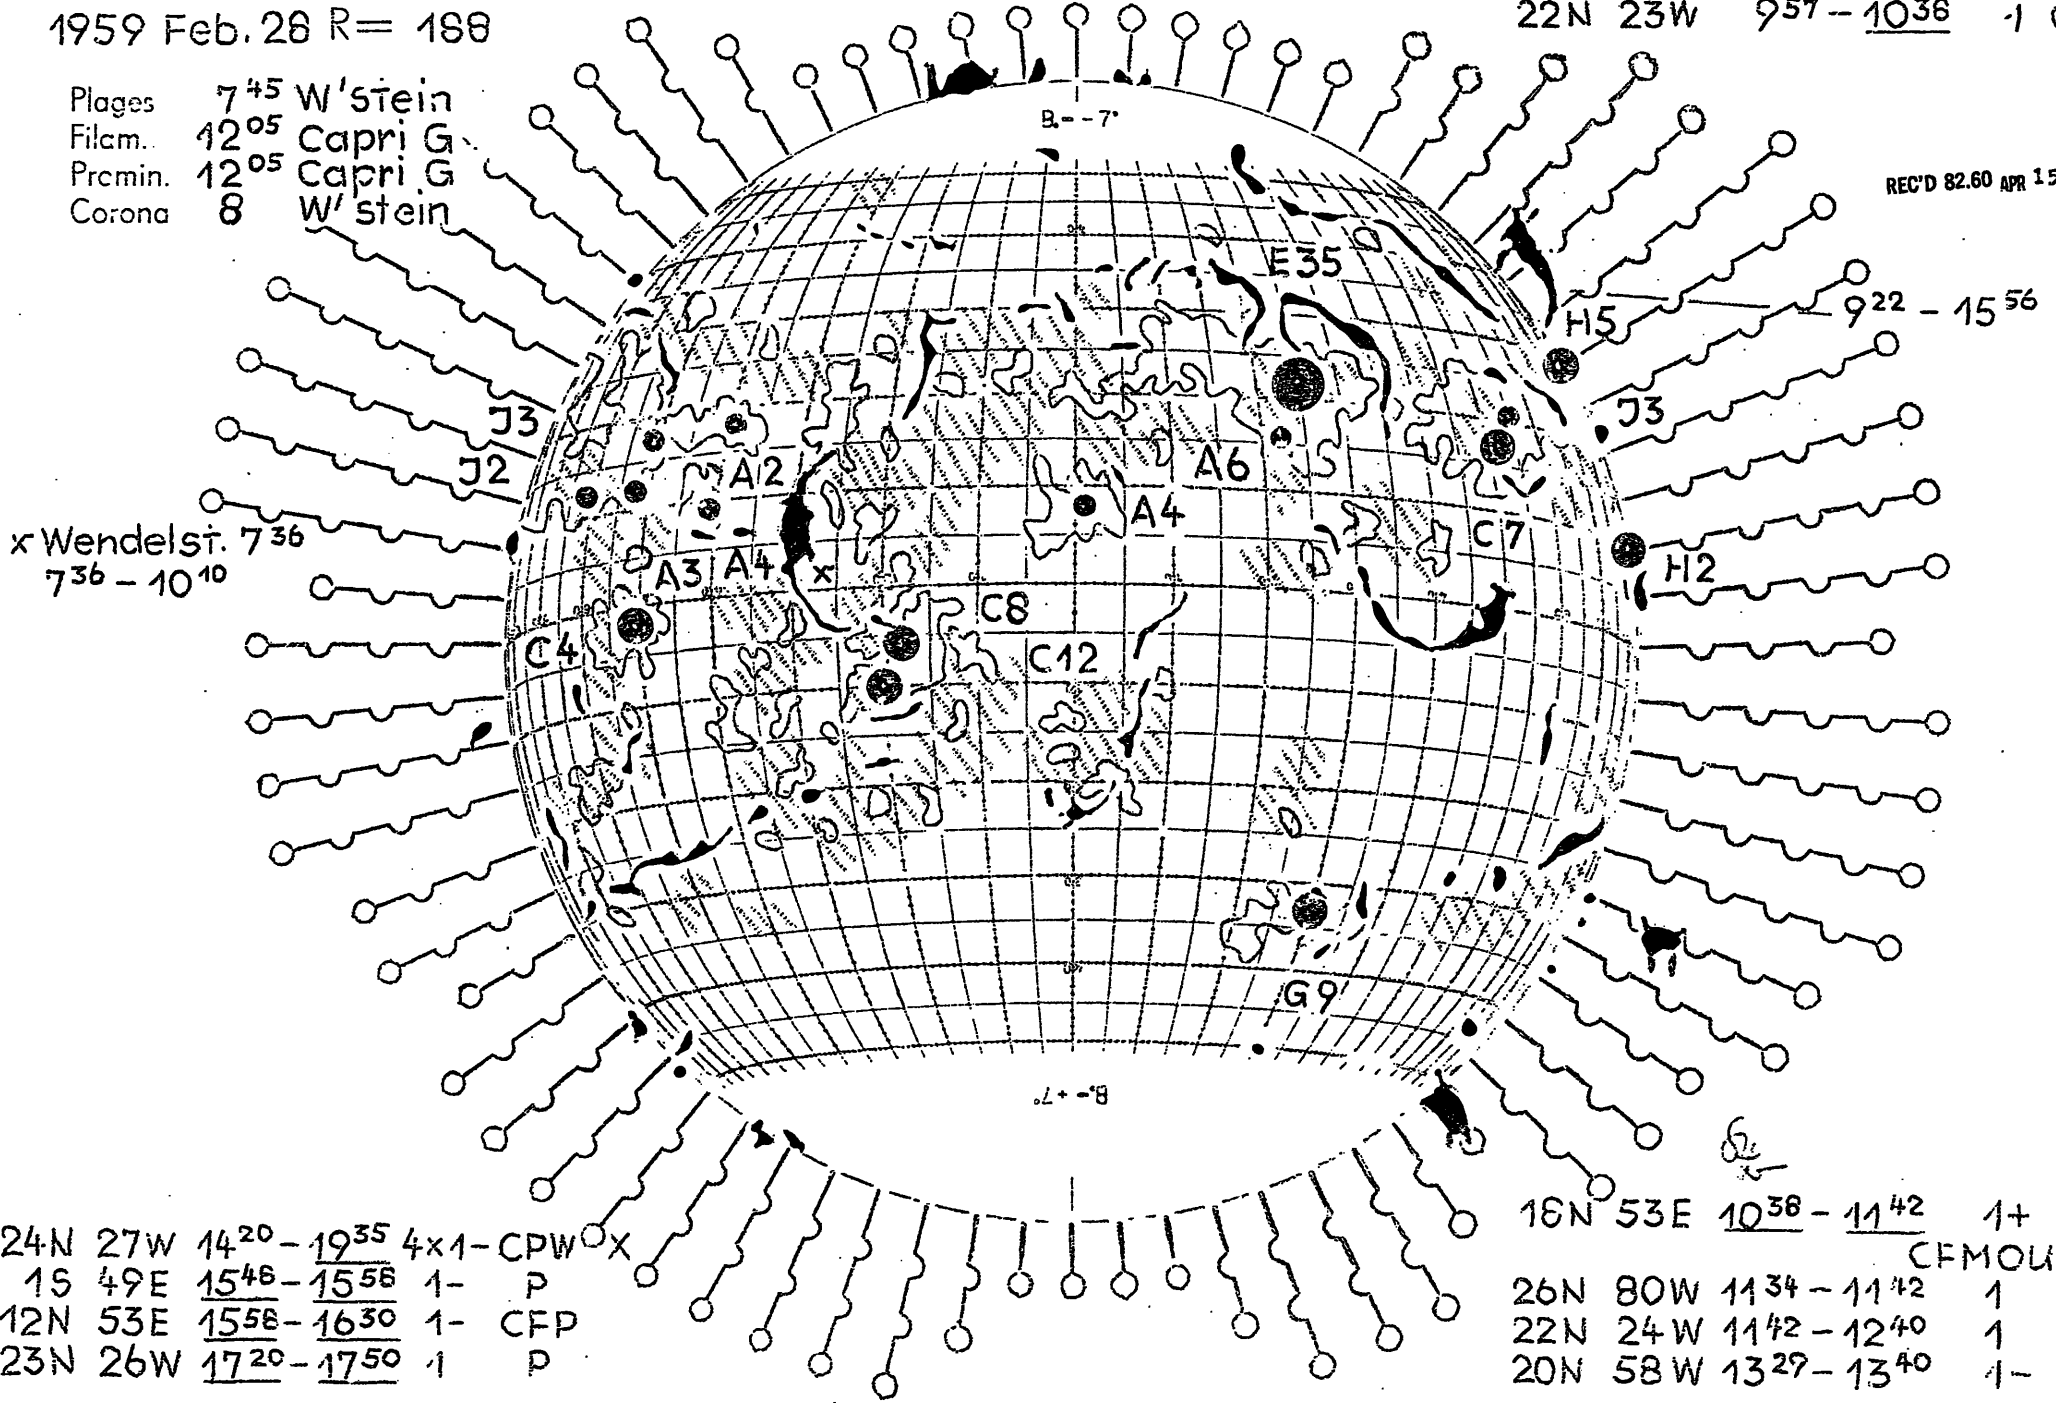

FRAUNHOFER INSTITUT

Map of the sun

1959 Feb. 28 R= 188

Plages 7⁴⁵ W'stein
 Filcm. 12⁰⁵ Capri G
 Prmin. 12⁰⁵ Capri G
 Corona 8 W'stein

21N 50E 7⁴² - 8⁰⁴ 1 W
 18N 26E 8⁴² - 9²⁸ 1 CW
 22N 23W 9⁵⁷ - 10³⁶ 1 CFOW

REC'D 82.60 APR 15 '59

x Wendelst. 7³⁶
 7³⁶ - 10¹⁰

24N 27W 14²⁰ - 19³⁵ 4x1 - CPW X
 15 49E 15⁴⁶ - 15⁵⁸ 1- P
 12N 53E 15⁵⁸ - 16³⁰ 1- CFP
 23N 26W 17²⁰ - 17⁵⁰ 1 P

16N 53E 10³⁸ - 11⁴² 1+ CFMOLW
 26N 80W 11³⁴ - 11⁴² 1 C
 22N 24W 11⁴² - 12⁴⁰ 1 CW
 20N 58W 13²⁹ - 13⁴⁰ 1- W