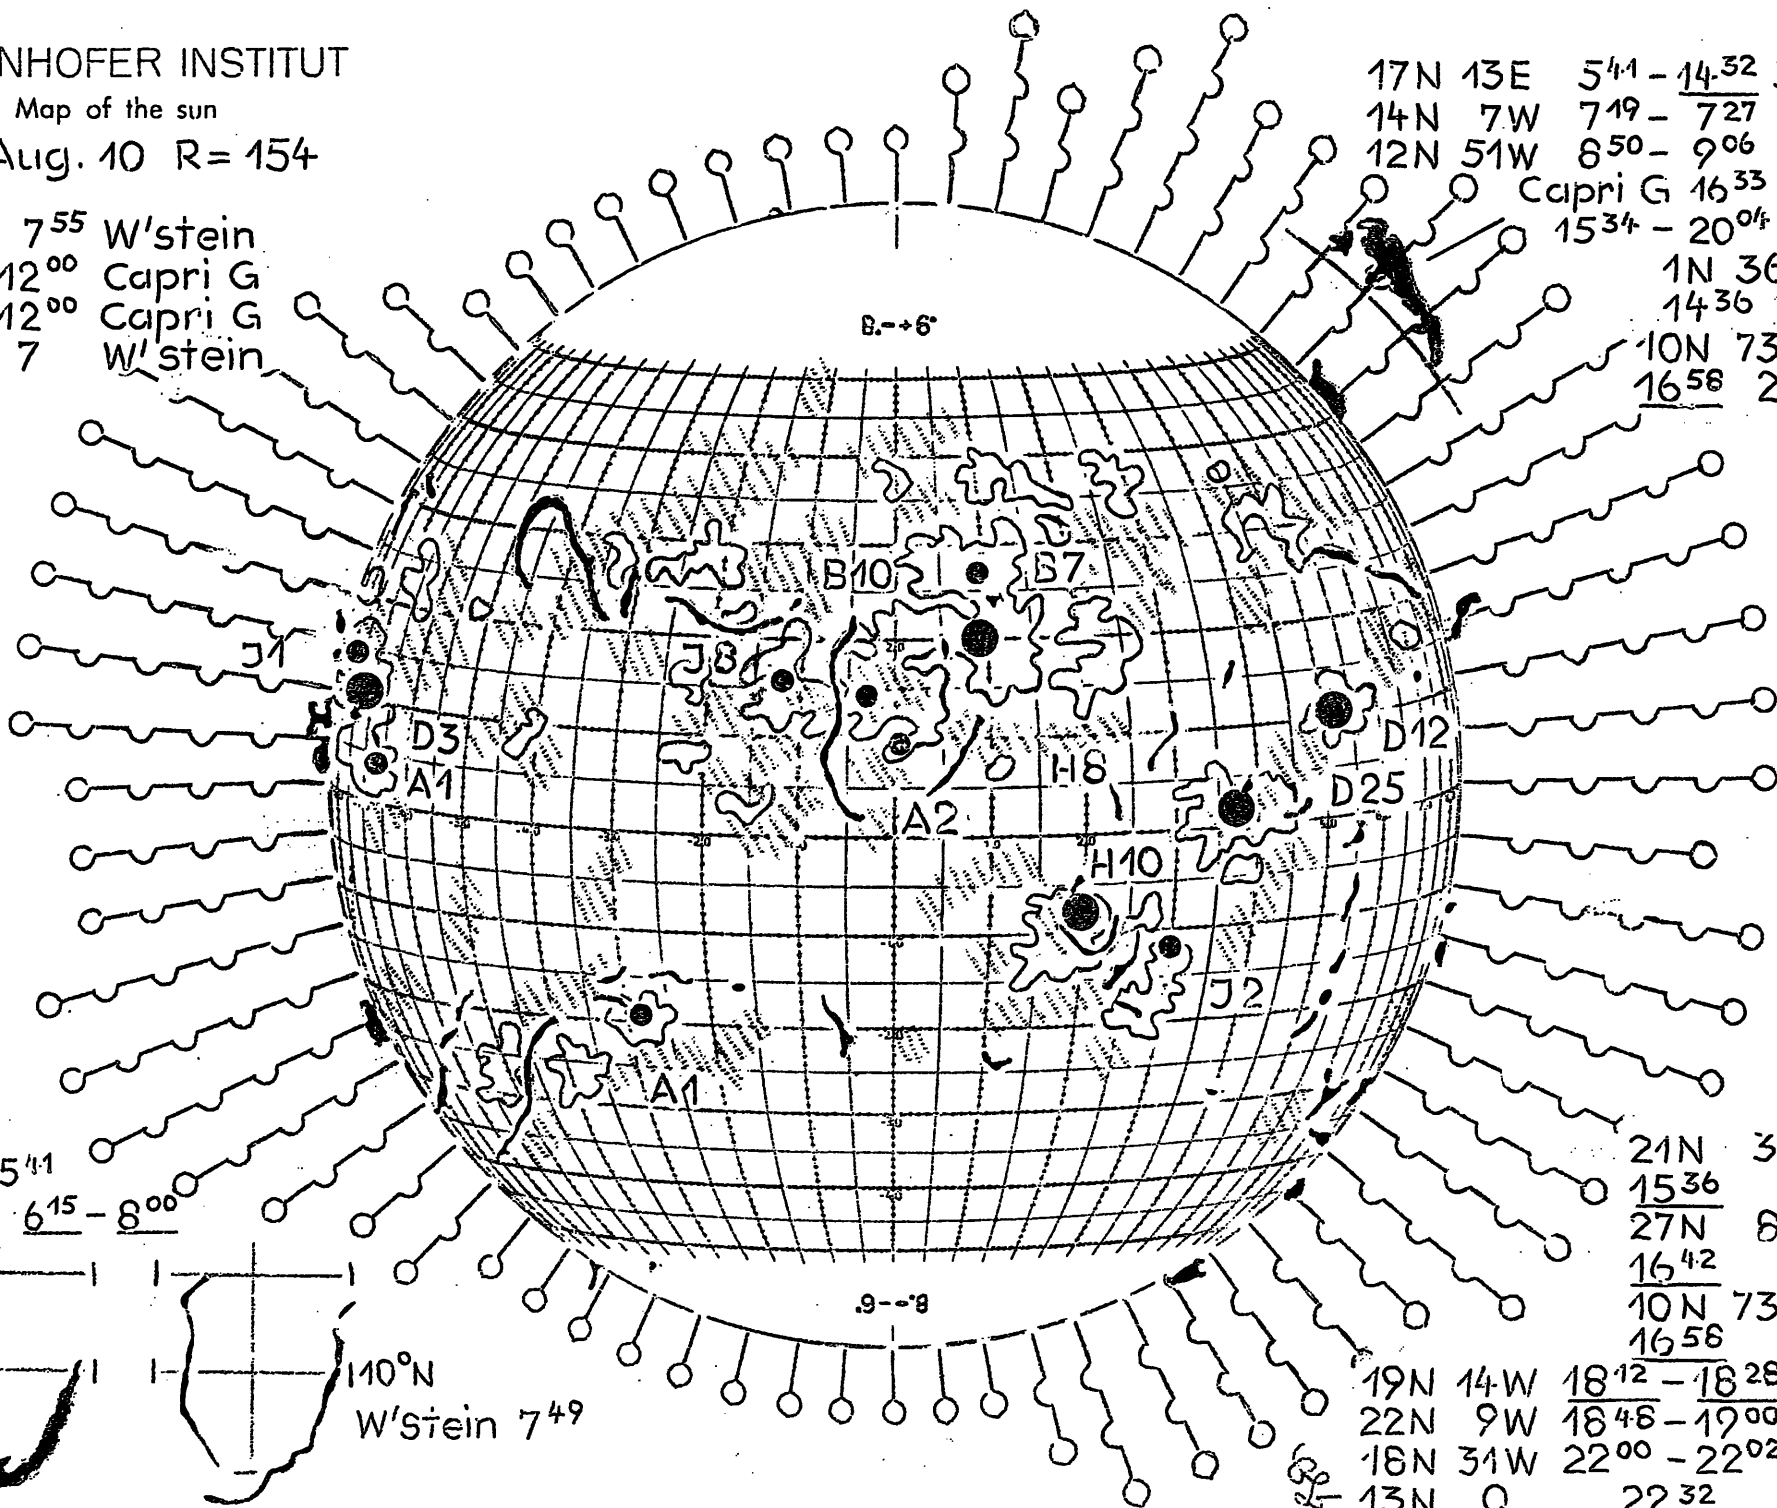

# FRAUNHOFER INSTITUT

Map of the sun

1959 Aug. 10 R=154

Plages 7<sup>55</sup> W'stein  
 Filam. 12<sup>00</sup> Capri G  
 Promin. 12<sup>00</sup> Capri G  
 Corona 7 W'stein

17N 13E 5<sup>41</sup> - 14<sup>32</sup> 3x1 - COPW  
 14N 7W 7<sup>19</sup> - 7<sup>27</sup> 1 - W  
 12N 51W 8<sup>50</sup> - 9<sup>06</sup> 1 W  
 Capri G 16<sup>33</sup>  
 15<sup>34</sup> - 20<sup>04</sup>

1N 36W 14<sup>13</sup> -  
 14<sup>36</sup> 1 - PW  
 10N 73E 15<sup>14</sup> -  
 16<sup>58</sup> 2x1 - P

Gedruckt mit Printo-Hochdrucker

Capri G 5<sup>41</sup>  
 6<sup>15</sup> - 8<sup>00</sup>

21N 3E 15<sup>28</sup> -  
 15<sup>36</sup> 1 - P  
 27N 8W 15<sup>56</sup> -  
 16<sup>42</sup> 1 CPW  
 10N 73E 16<sup>48</sup> -  
 16<sup>58</sup> 1 - P

19N 14W 18<sup>12</sup> - 18<sup>28</sup> 1 - P  
 22N 9W 18<sup>48</sup> - 19<sup>00</sup> 1 - P  
 18N 31W 22<sup>00</sup> - 22<sup>02</sup> 1 - X  
 13N 0 22<sup>32</sup> 2 X