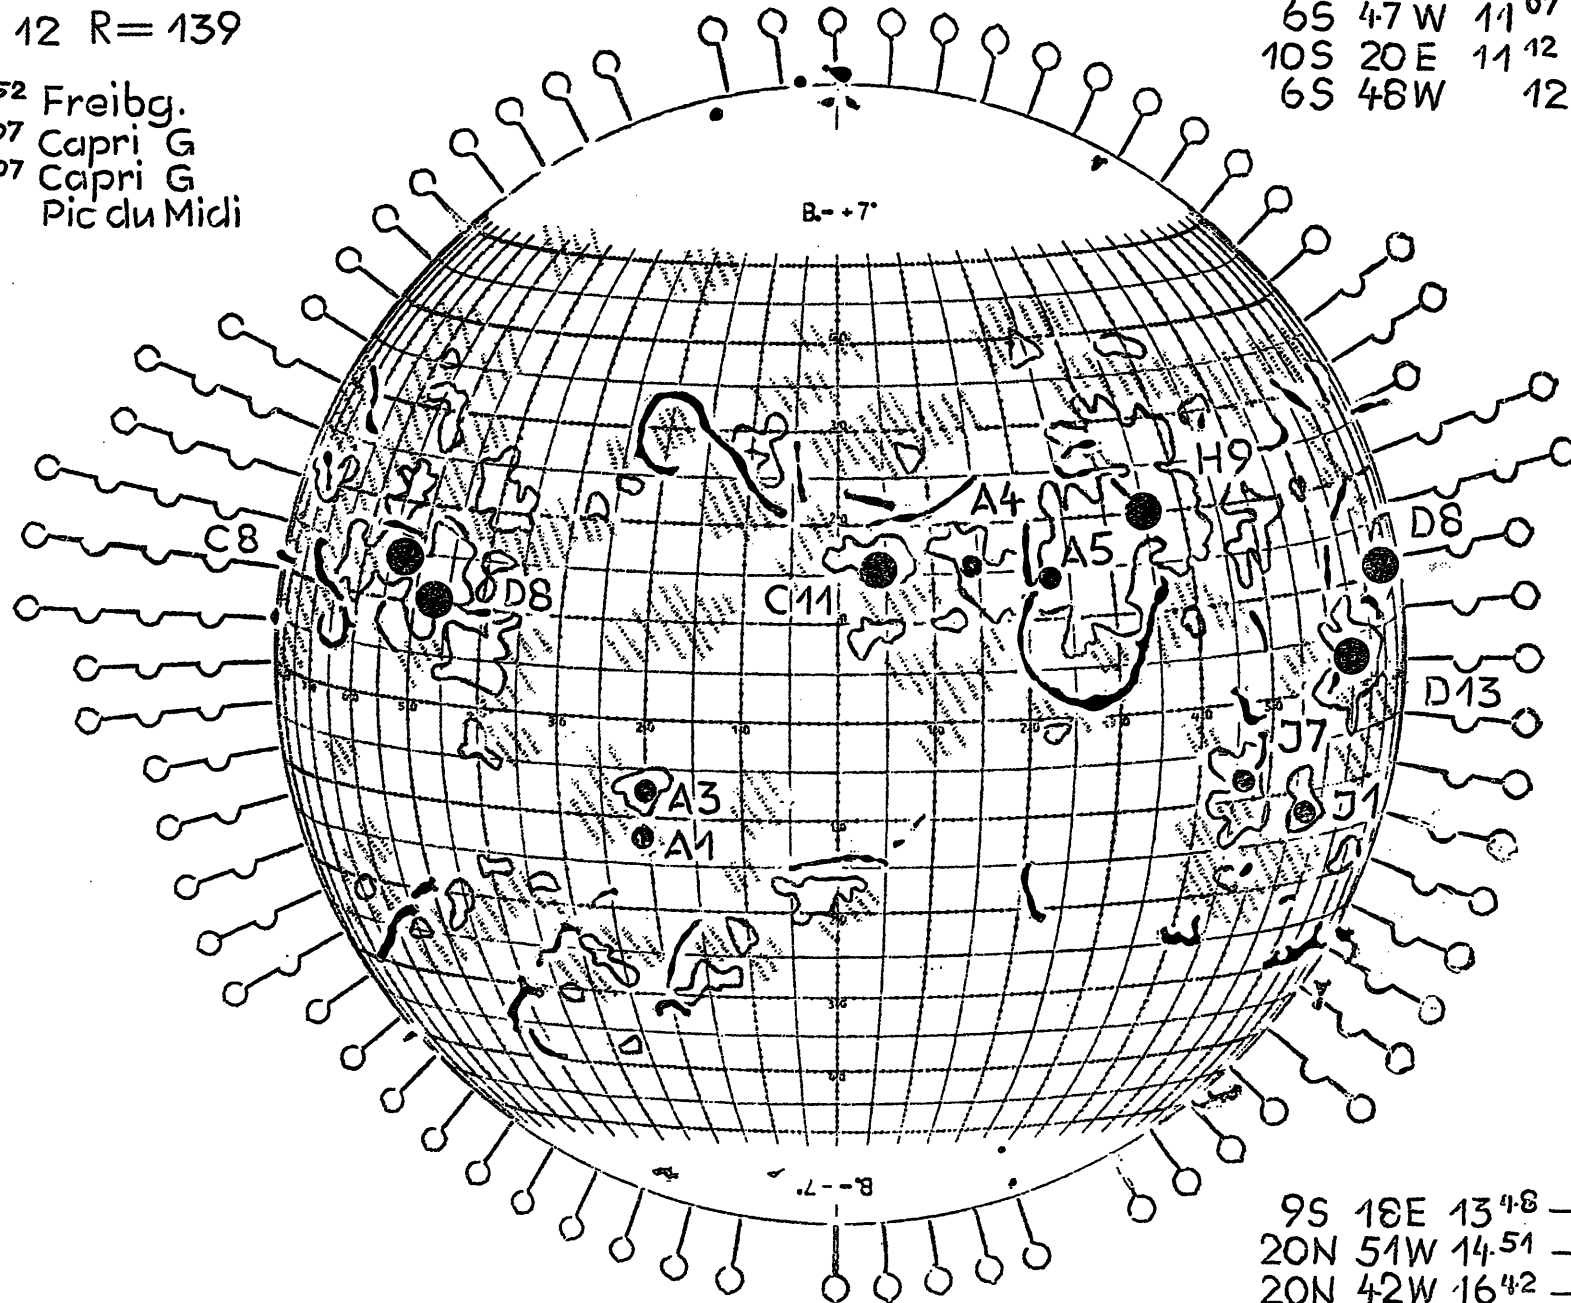

# FRAUNHOFER INSTITUT

Map of the sun

1959 Aug. 12 R=139

Plages 12<sup>52</sup> Freibg.  
 Filam. 12<sup>07</sup> Capri G  
 Promin. 12<sup>07</sup> Capri G  
 Corona 7 Pic du Midi

6S	45W	535 -	<u>555</u>	1	JO
10S	42W	721 -	<u>820</u>	1	O
6S	47W	11 <sup>07</sup> -	<u>1136</u>	1	C
10S	20E	11 <sup>12</sup> -	<u>1117</u>	1	O
6S	48W	12 <sup>23</sup>		1	C

9S	18E	13 <sup>48</sup> -	<u>17<sup>00</sup></u>	3x1 -	CP
20N	51W	14 <sup>51</sup> -	<u>15<sup>02</sup></u>	1	C
20N	42W	16 <sup>42</sup> -	<u>18<sup>28</sup></u>	2x1 -	P
9N	80W	19 <sup>40</sup> -	<u>19<sup>56</sup></u>	1 -	X