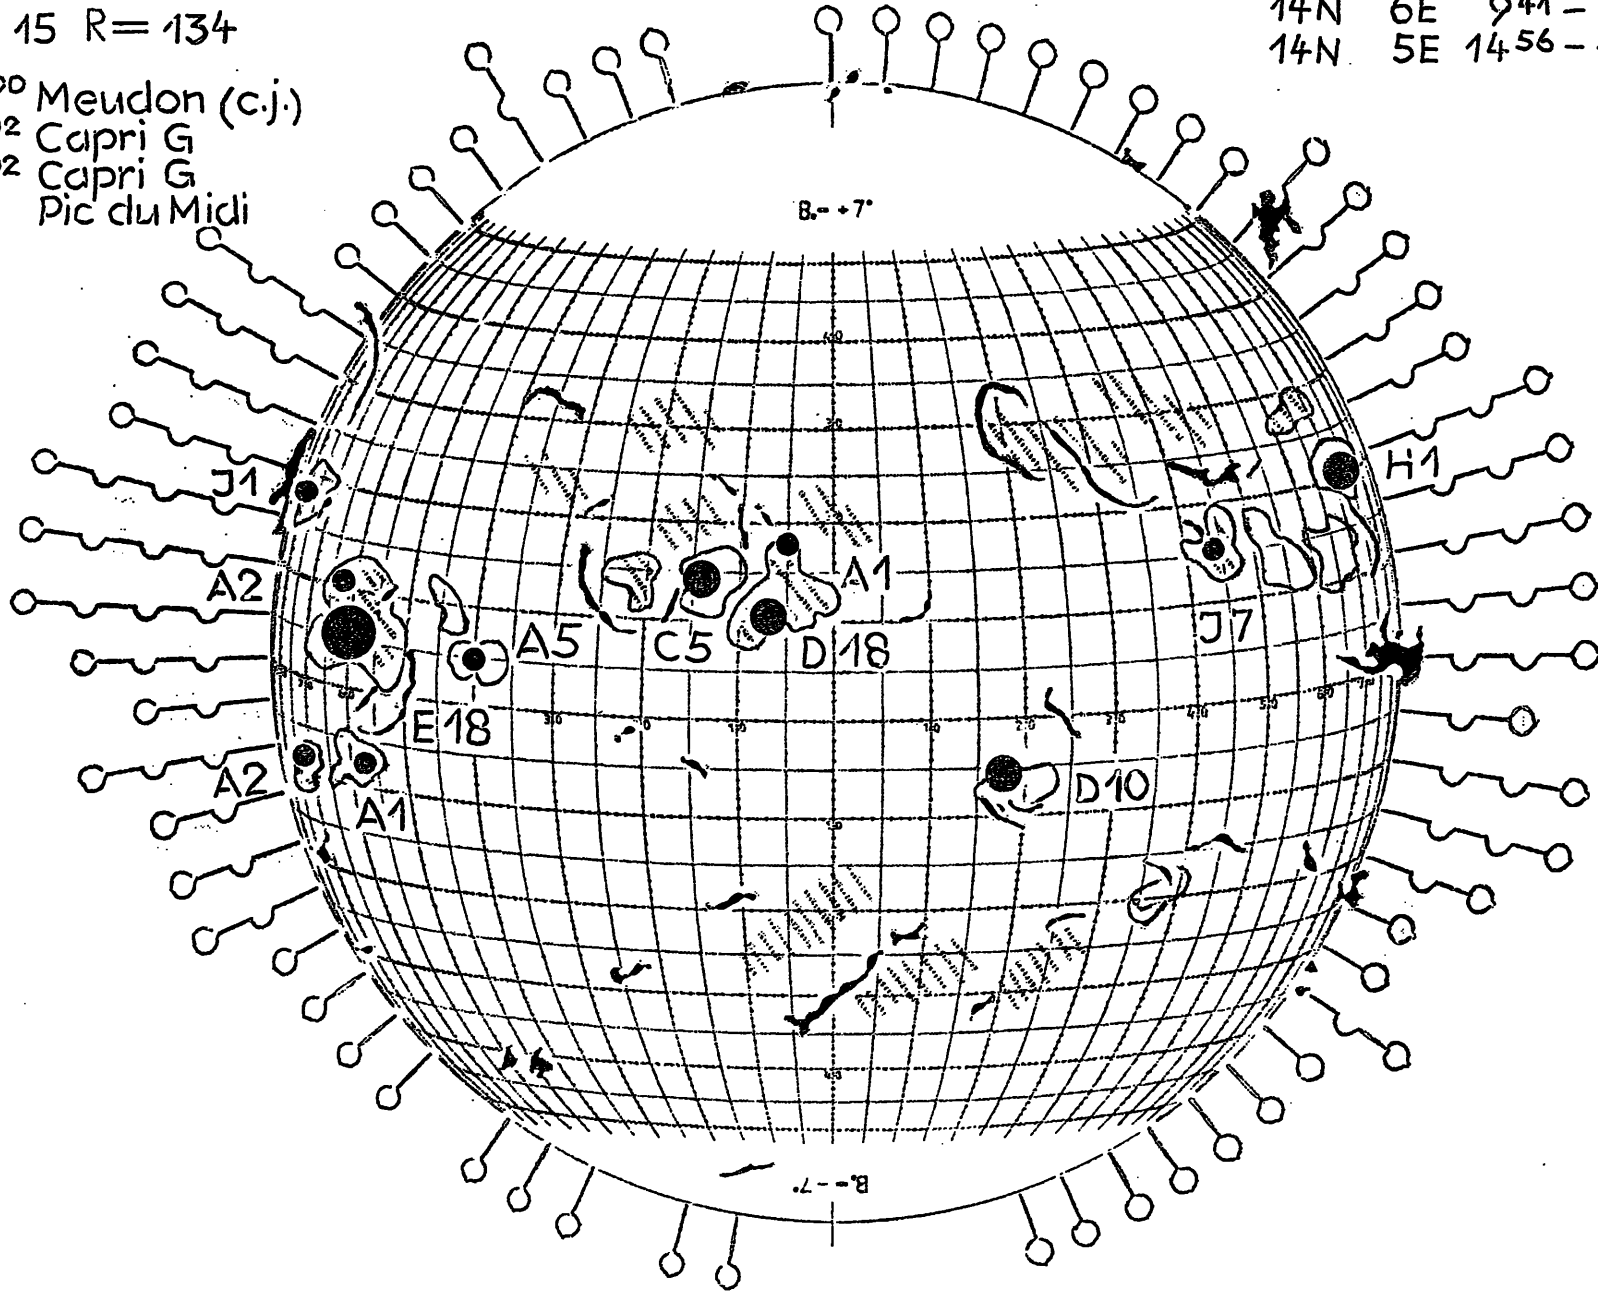

FRAUNHOFER INSTITUT

Map of the sun

1959 Aug. 15 R=134

Plages 15⁰⁰ Meudon (c.j.)
 Filam. 12⁰² Capri G
 Promin. 12⁰² Capri G
 Corona 8 Pic du Midi

13N	6E	8 ⁰⁶ - 8 ⁴⁰	1	O
14N	3E	9 ²⁵ - 19 ⁴⁰	3x1	OX
14N	6E	9 ⁴¹ - 9 ⁵⁴	1	C
14N	5E	14 ⁵⁶ - 15 ¹⁴	1	CP