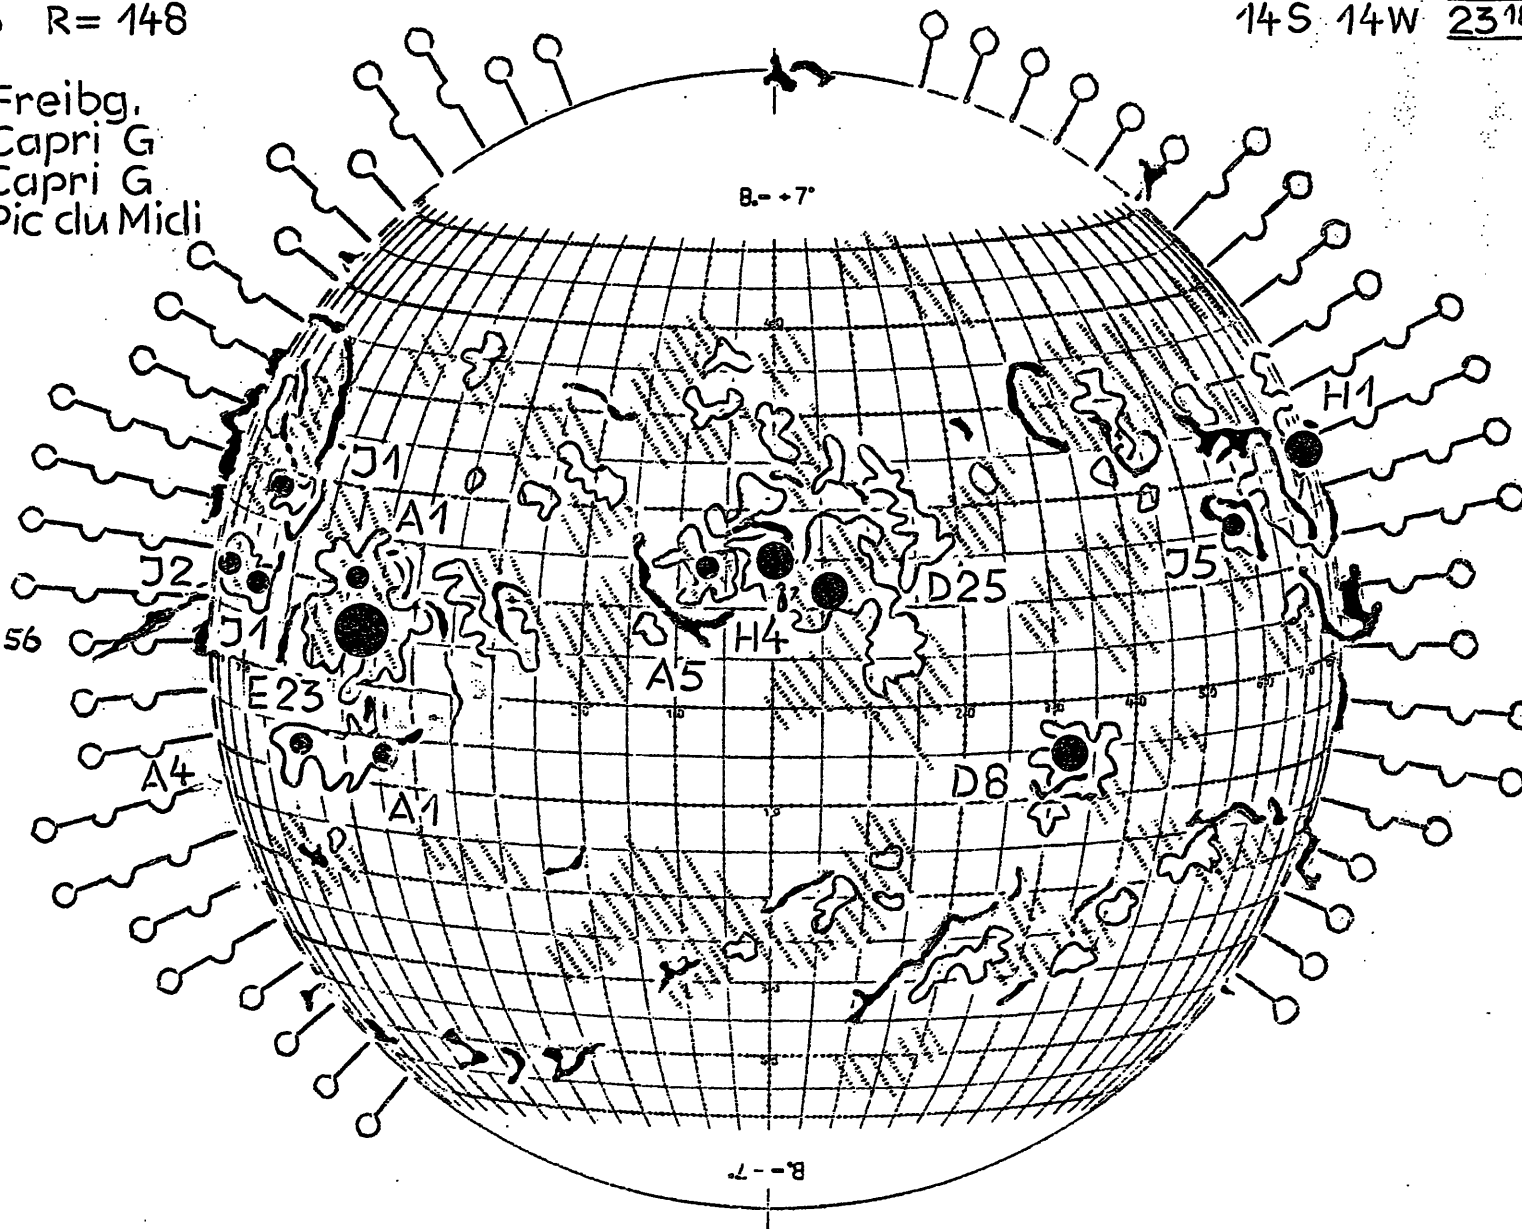

FRAUNHOFER INSTITUT

Map of the sun

1959 Aug. 16 R= 148

15N	4W	9 ³⁰	-	9 ³³	1	C
9S	36W	20 ²⁰	-	20 ²⁸	1-	X
14S	14W	23 ¹⁸	-	23 ³⁴	1-	PX

Plages	13 ⁴⁶	Freibg.
Filam.	12 ⁰¹	Capri G
Promin.	12 ⁰¹	Capri G
Corona	7	Pic du Midi

Gedruckt mit Printe-Hochdrucker

Capri G 14⁵⁶

[Handwritten signature]