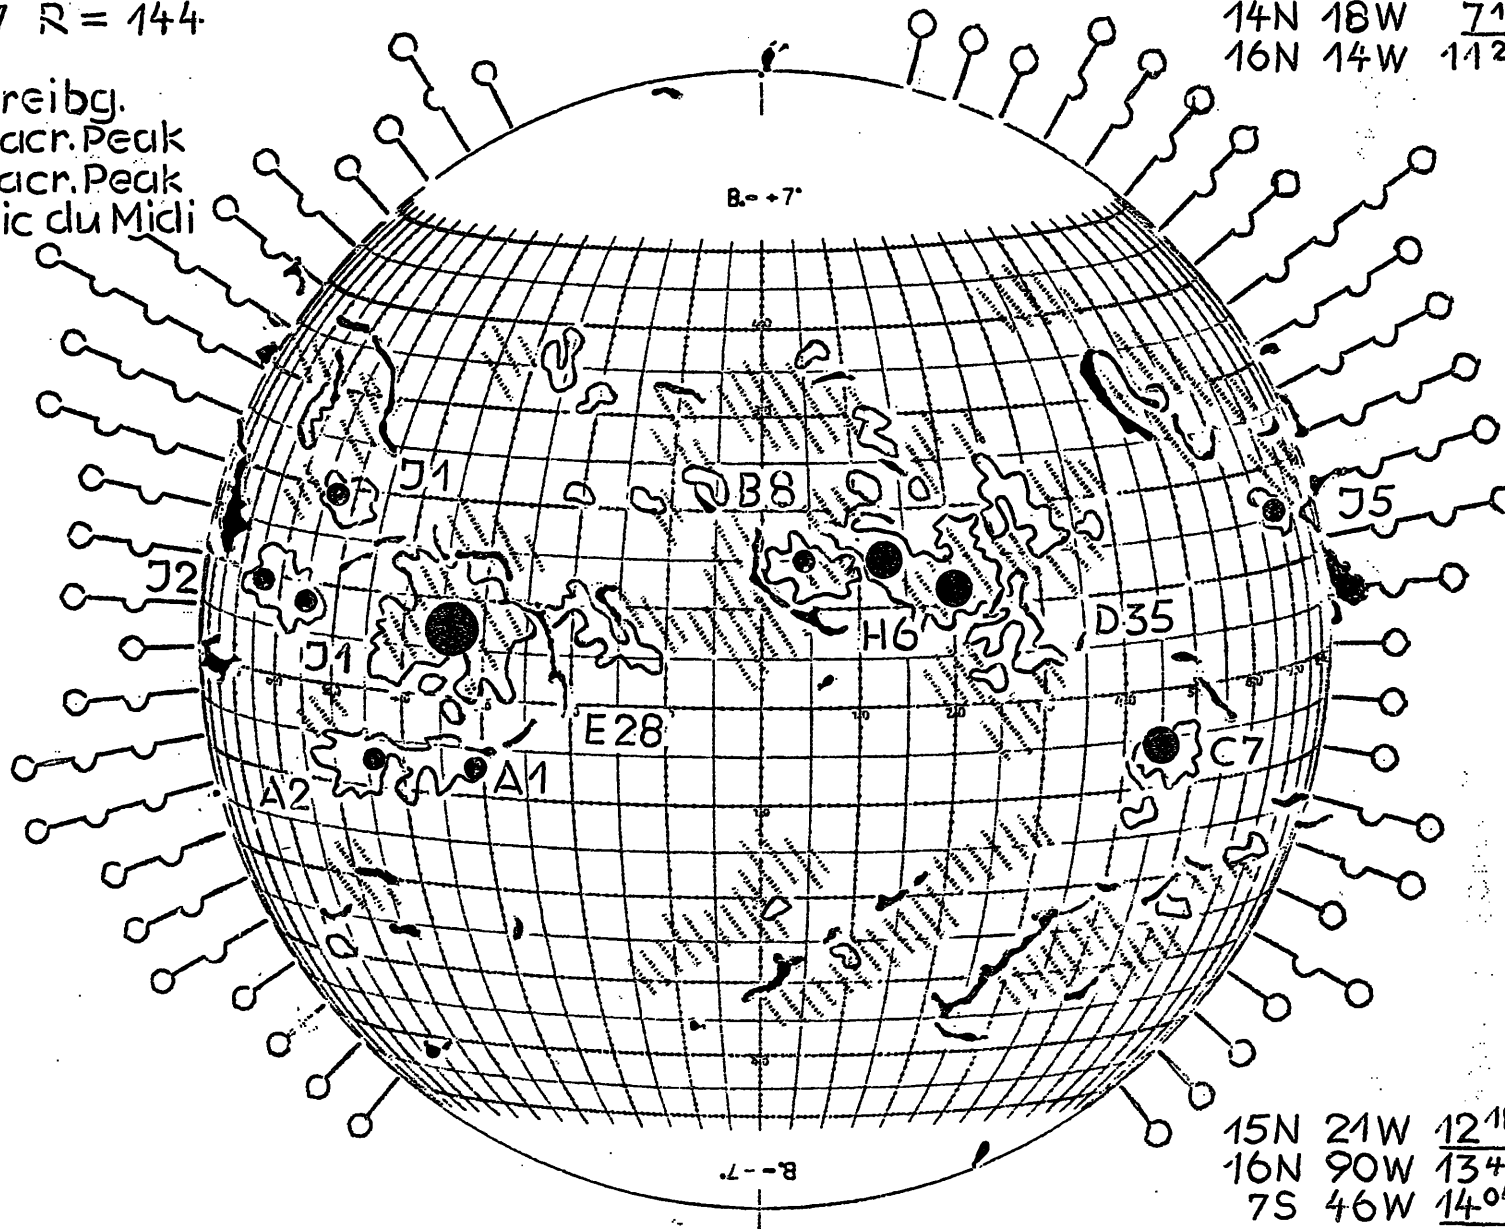

FRAUNHOFER INSTITUT

Map of the sun

1959 Aug. 17 R = 144

Plages 6⁴⁵ Freibg.
 Filam. 13⁴⁵ Sacr. Peak
 Promin. 13⁴⁵ Sacr. Peak
 Corona 7 Pic du Midi

12N 19W	<u>102</u> - <u>14.14</u>	3x1 - PX
14N 15W	<u>328</u> - <u>346</u>	1+ T
14N 18W	<u>710</u> - <u>740</u>	1 CDFR
16N 14W	<u>1126</u> - <u>1139</u>	1 C

Gedruckt mit Printo-Hochdrucker

15N 21W	<u>1218</u> - <u>1238</u>	1+ CD
16N 90W	<u>1345</u> - <u>1352</u>	1- P
7S 46W	<u>1404</u> - <u>1437</u>	1- CGP
14N 22W	<u>1436</u> - <u>1504</u>	1 CGP
7N 40E	<u>1518</u> - <u>1527</u>	1 C
14N 26W	<u>2048</u> - <u>2106</u>	2 X