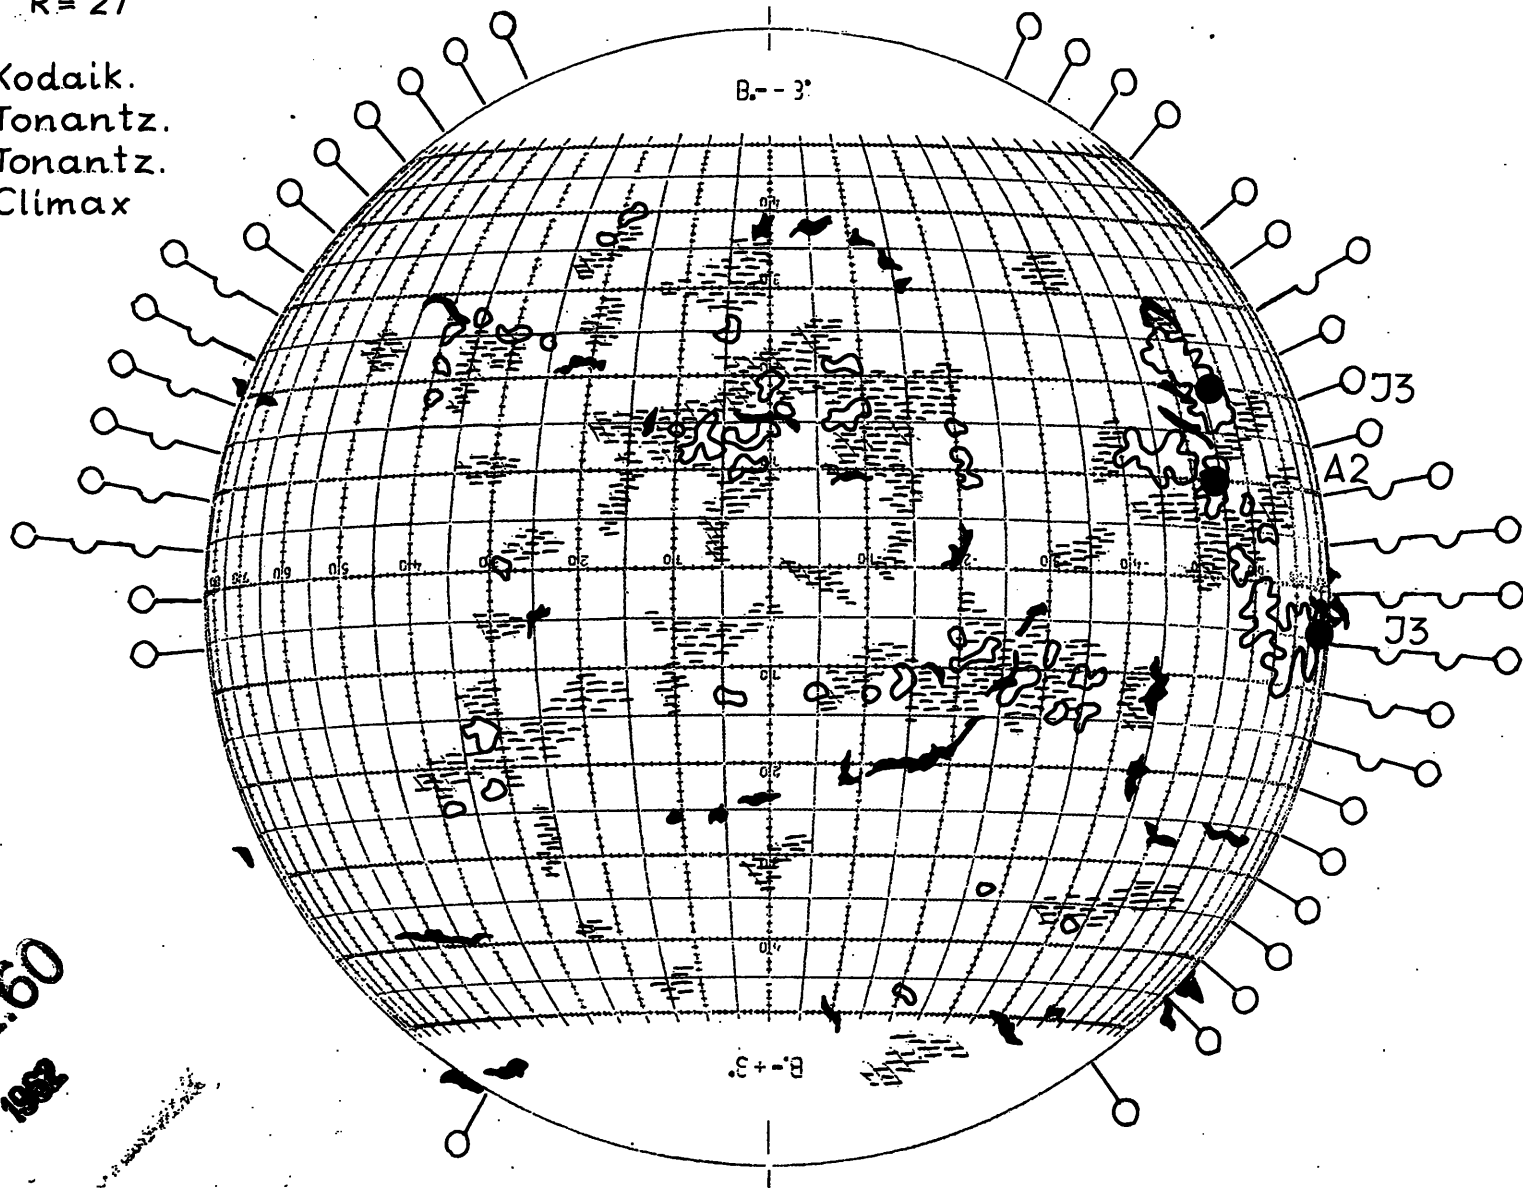

# FRAUNHOFER INSTITUT

Map of the Sun

1962 Jan. 1 R=27

Plages	3 <sup>01</sup>	Kodaik.
Filam.	18 <sup>09</sup>	Tonantz.
Promin.	18 <sup>09</sup>	Tonantz.
Corona	18	Climax

REC'D.: 82.60  
APR 3 1962

*Handwritten signature or initials.*