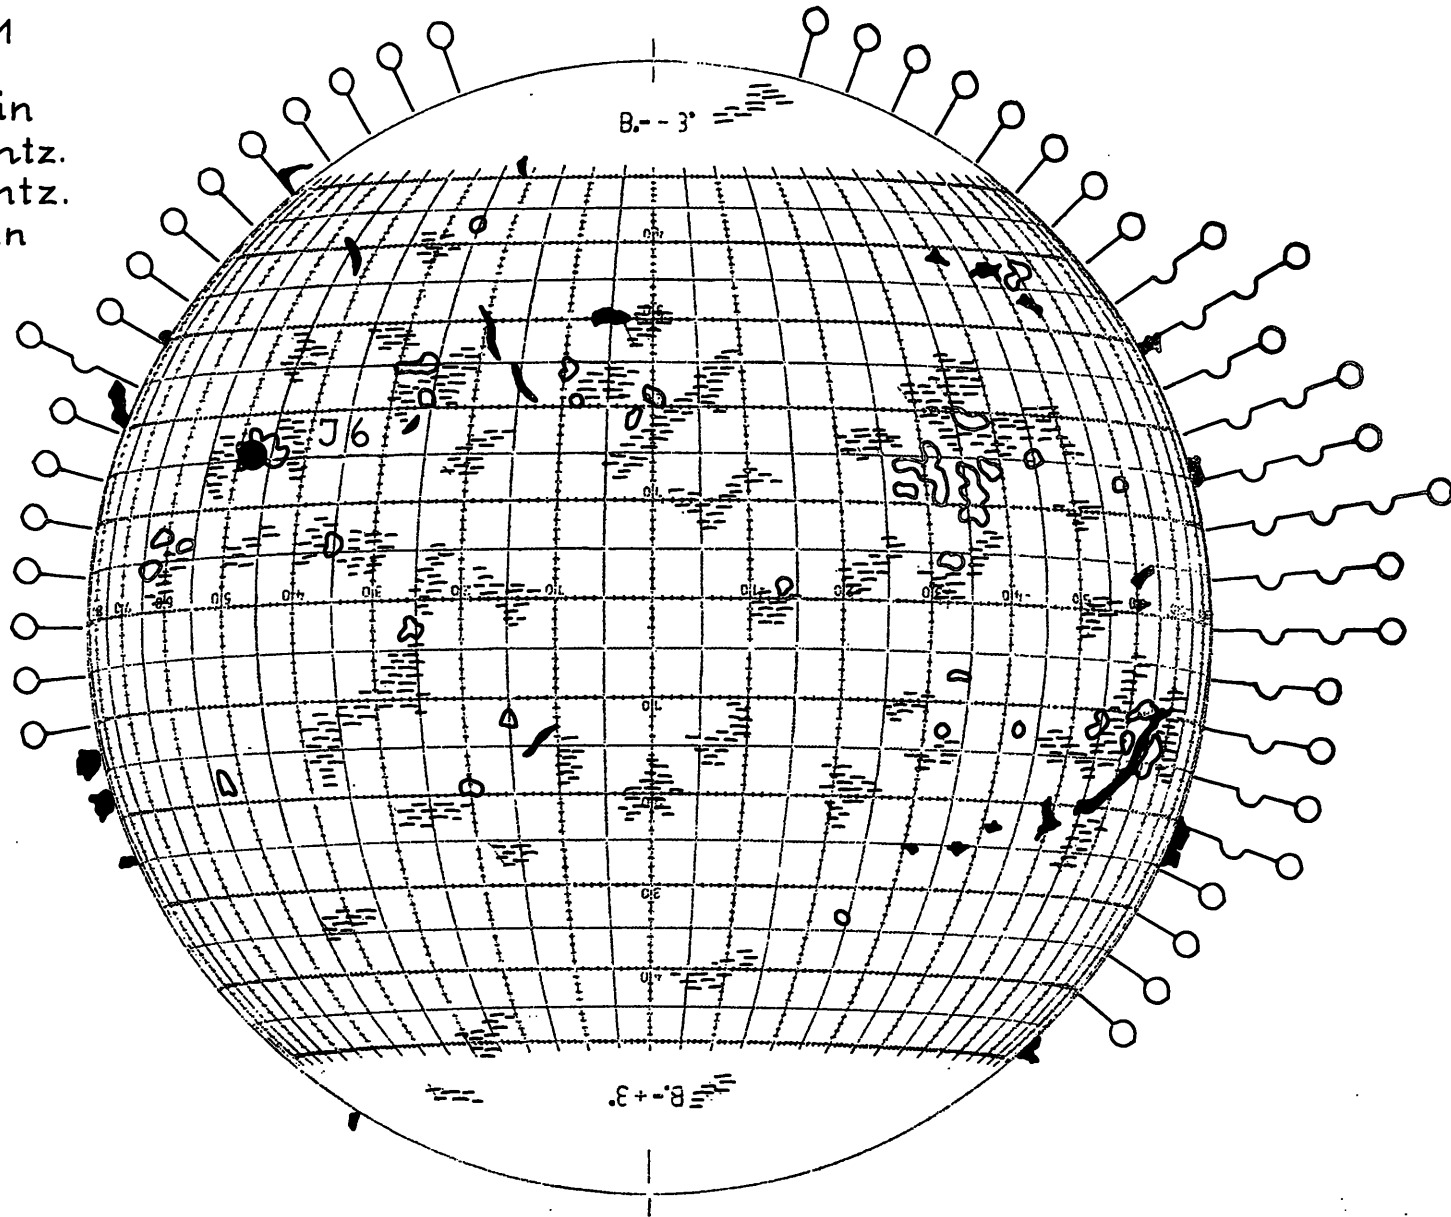

# FRAUNHOFER INSTITUT

Map of the Sun

1962 Jan. 4 R=11

Plages	9 <sup>03</sup>	W'stein
Filam.	15 <sup>54</sup>	Tonantz.
Promin.	15 <sup>54</sup>	Tonantz.
Corona	12	W'stein

22