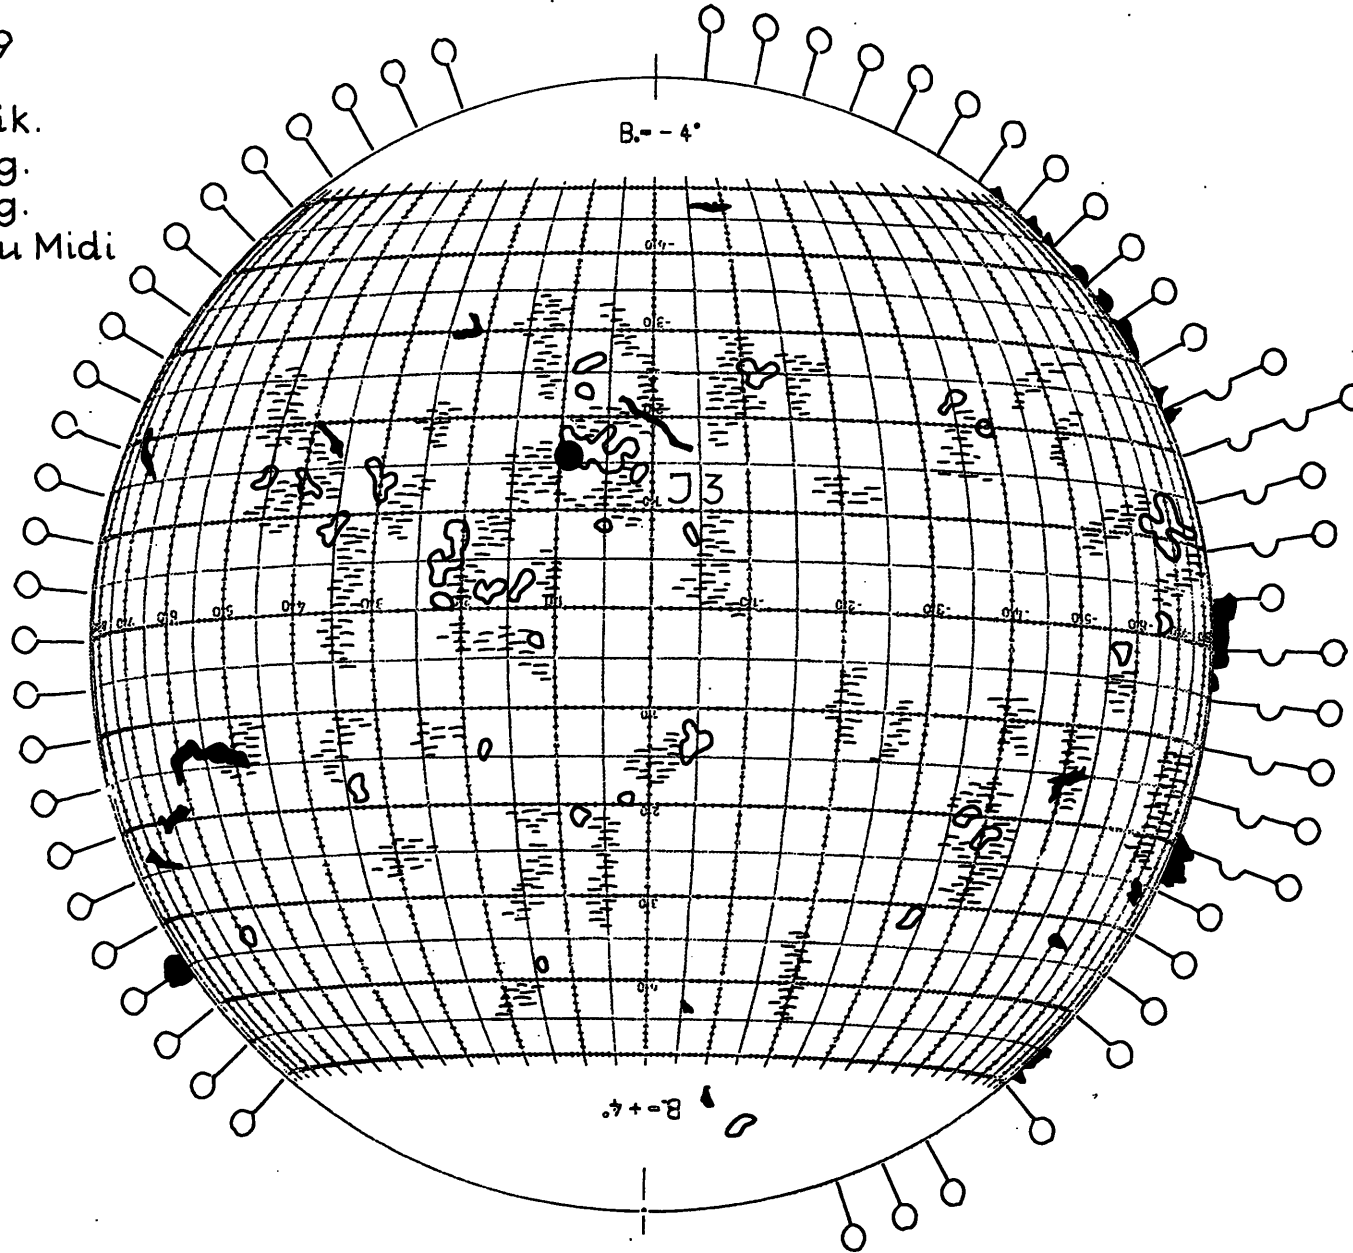

FRAUNHOFER INSTITUT

Map of the Sun

15N 5E 16⁰⁴ - 16¹⁶ 1- P

1962 Jan. 7 R = 9

Plages ' 6⁰⁰ Kodaik.
Filam. 12³³ Freibg.
Promin. 12³³ Freibg.
Corona 9 Pic du Midi

Handwritten signature or initials.