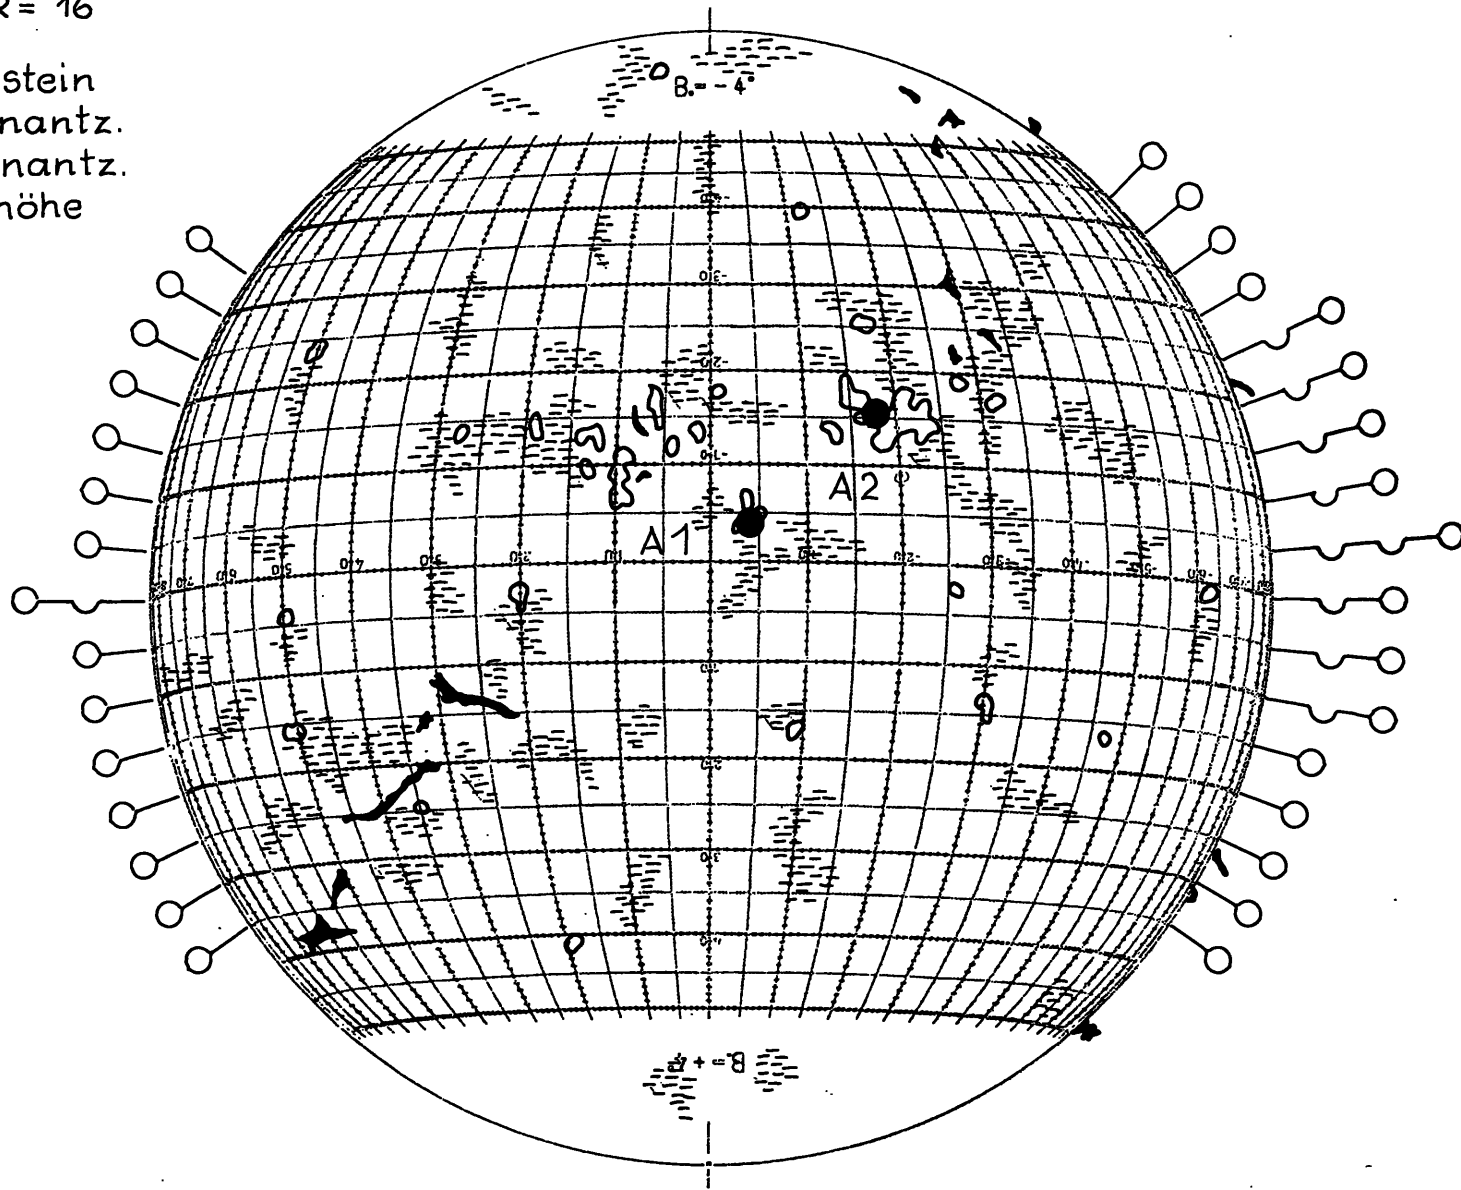

FRAUNHOFER INSTITUT

Map of the Sun

1962 Jan. 9 R= 16

Plages	8 ¹⁸	W'stein
Filam.	16 ²⁴	Tonantz.
Promin.	16 ²⁴	Tonantz.
Corona	10	K'höhe

22