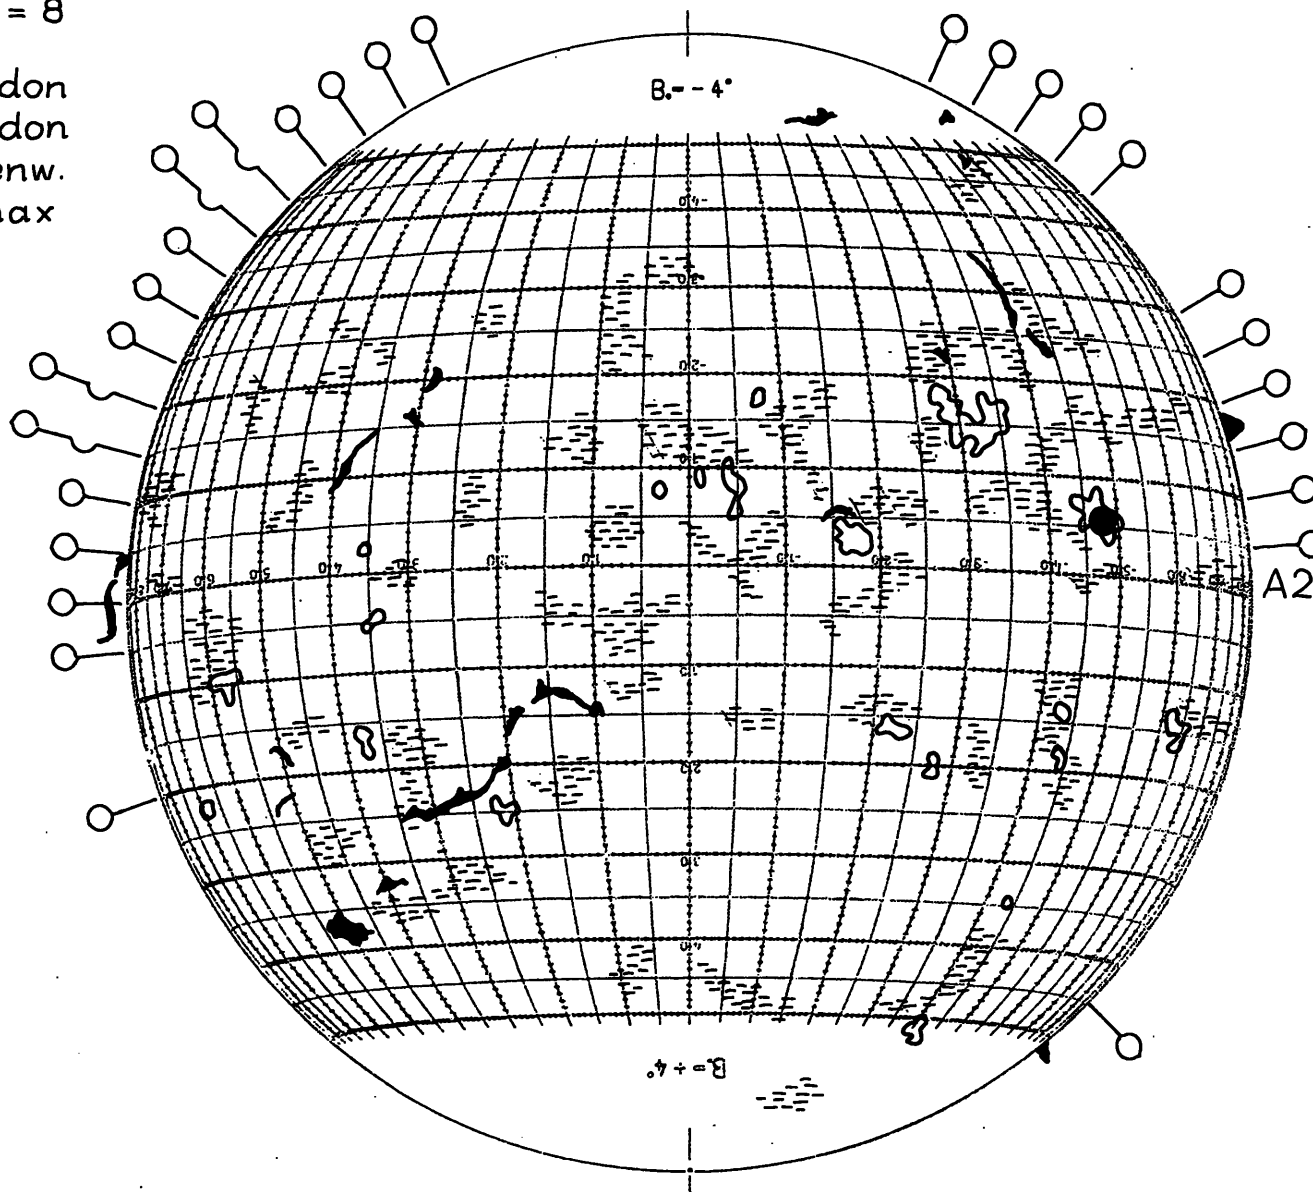

# FRAUNHOFER INSTITUT

Map of the Sun

1962 Jan. 10 R= 8

Plages	9 <sup>26</sup>	Meudon
Filam.	9 <sup>16</sup>	Meudon
Promin.	12 <sup>02</sup>	Greenw.
Corona	21	Climax

26  
25