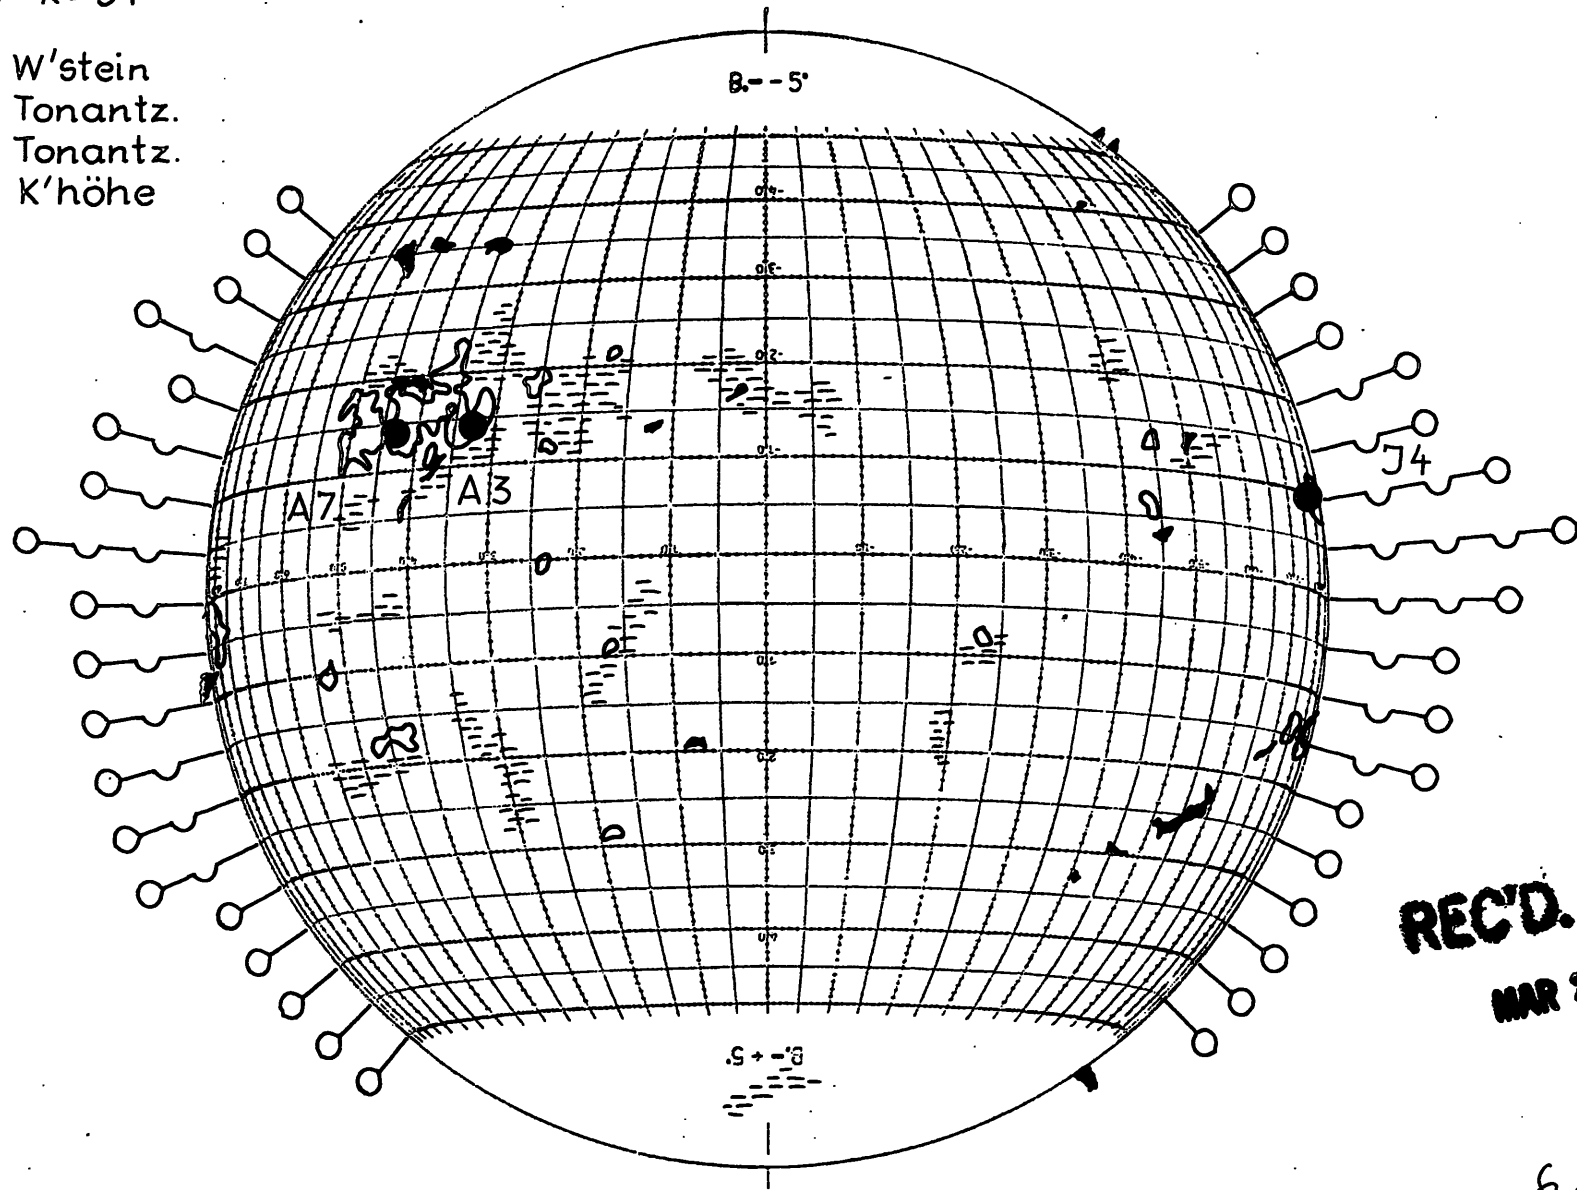

Map of the Sun

1962 Jan. 16 R=31

Plages	8 ²³	W'stein
Filam.	16 ¹⁶	Tonantz.
Promin.	16 ¹⁶	Tonantz.
Corona	9	K'höhe

REC'D. 82.60
MAR 27 1962

Handwritten initials