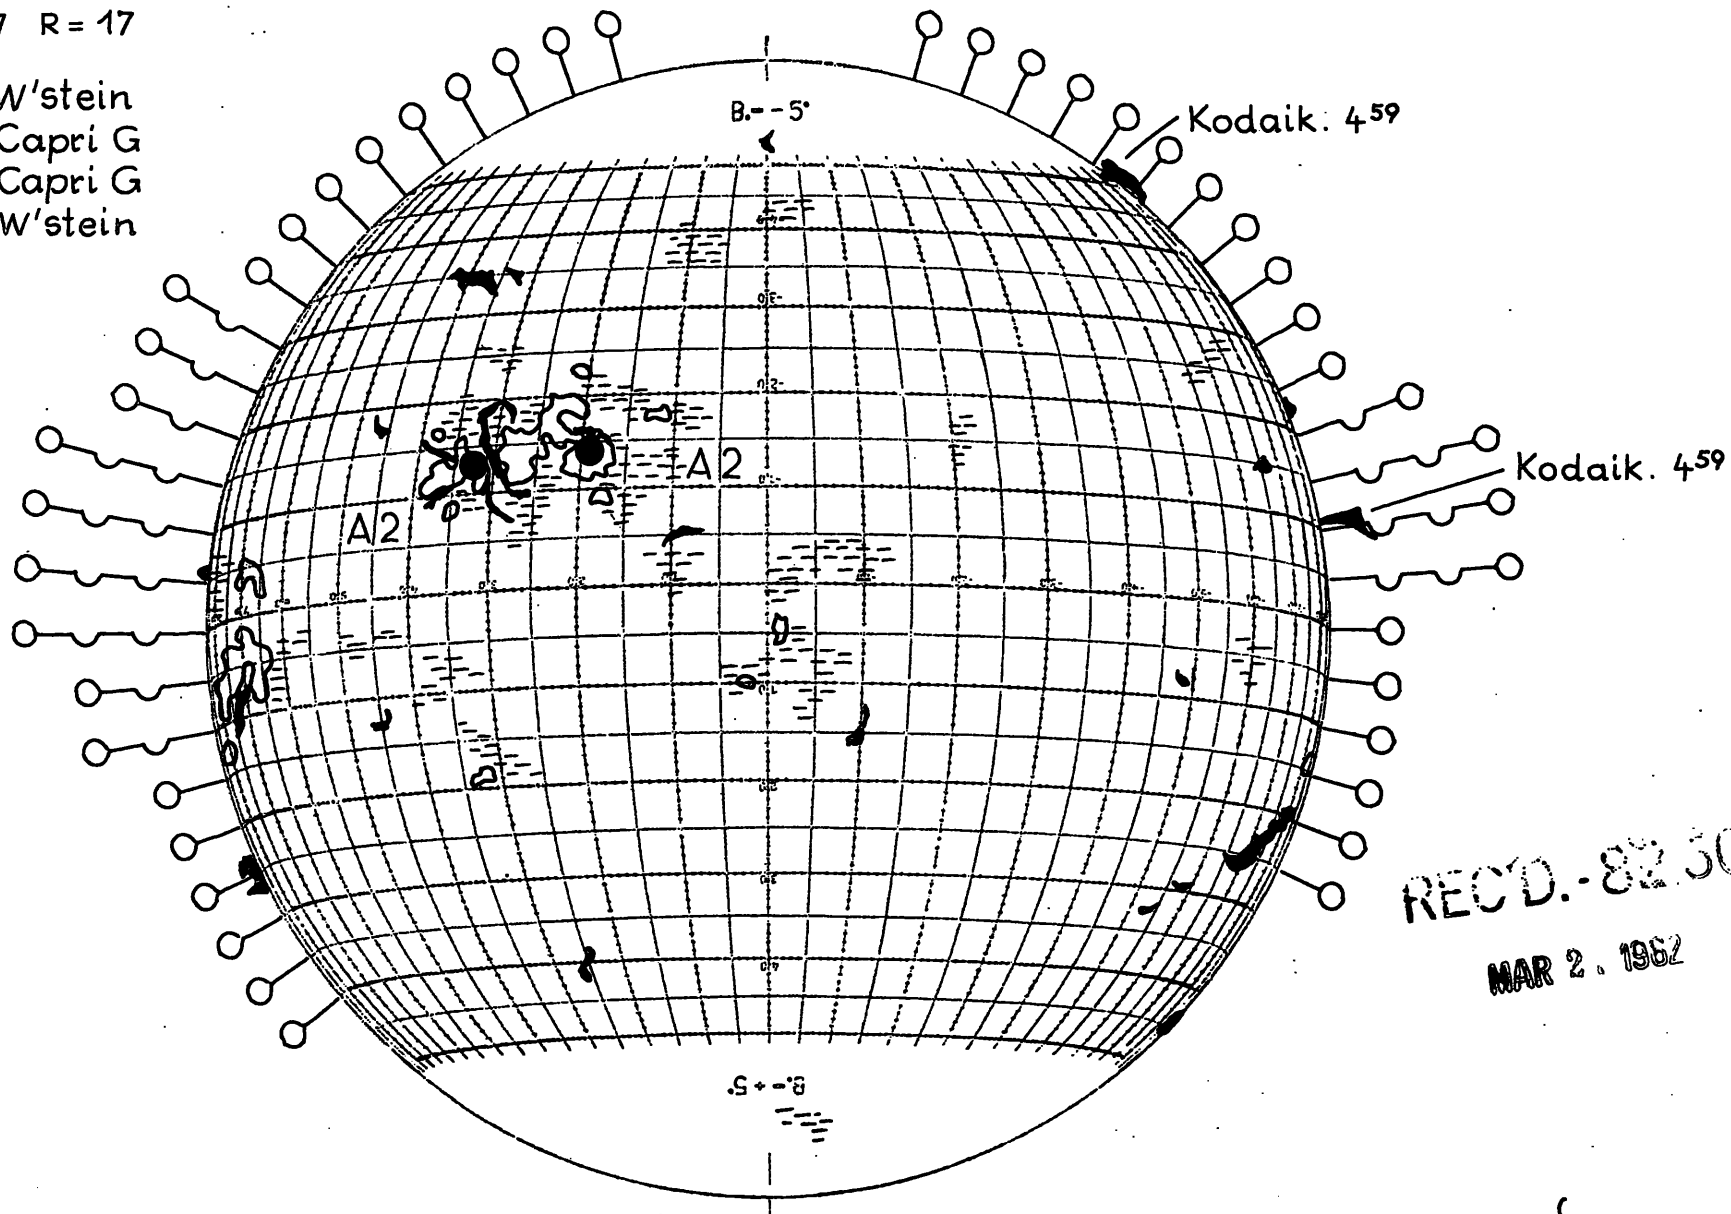

FRAUNHOFER INSTITUT

Map of the Sun

8N 26E 19⁵² - 19⁵⁸ 1- X

1962 Jan. 17 R=17

Plages	10 ³⁵	W'stein
Filam.	14 ⁰⁸	Capri G
Promin.	14 ⁰⁸	Capri G
Corona	9	W'stein

REC'D. - 82.50
MAR 2. 1962

Handwritten signature