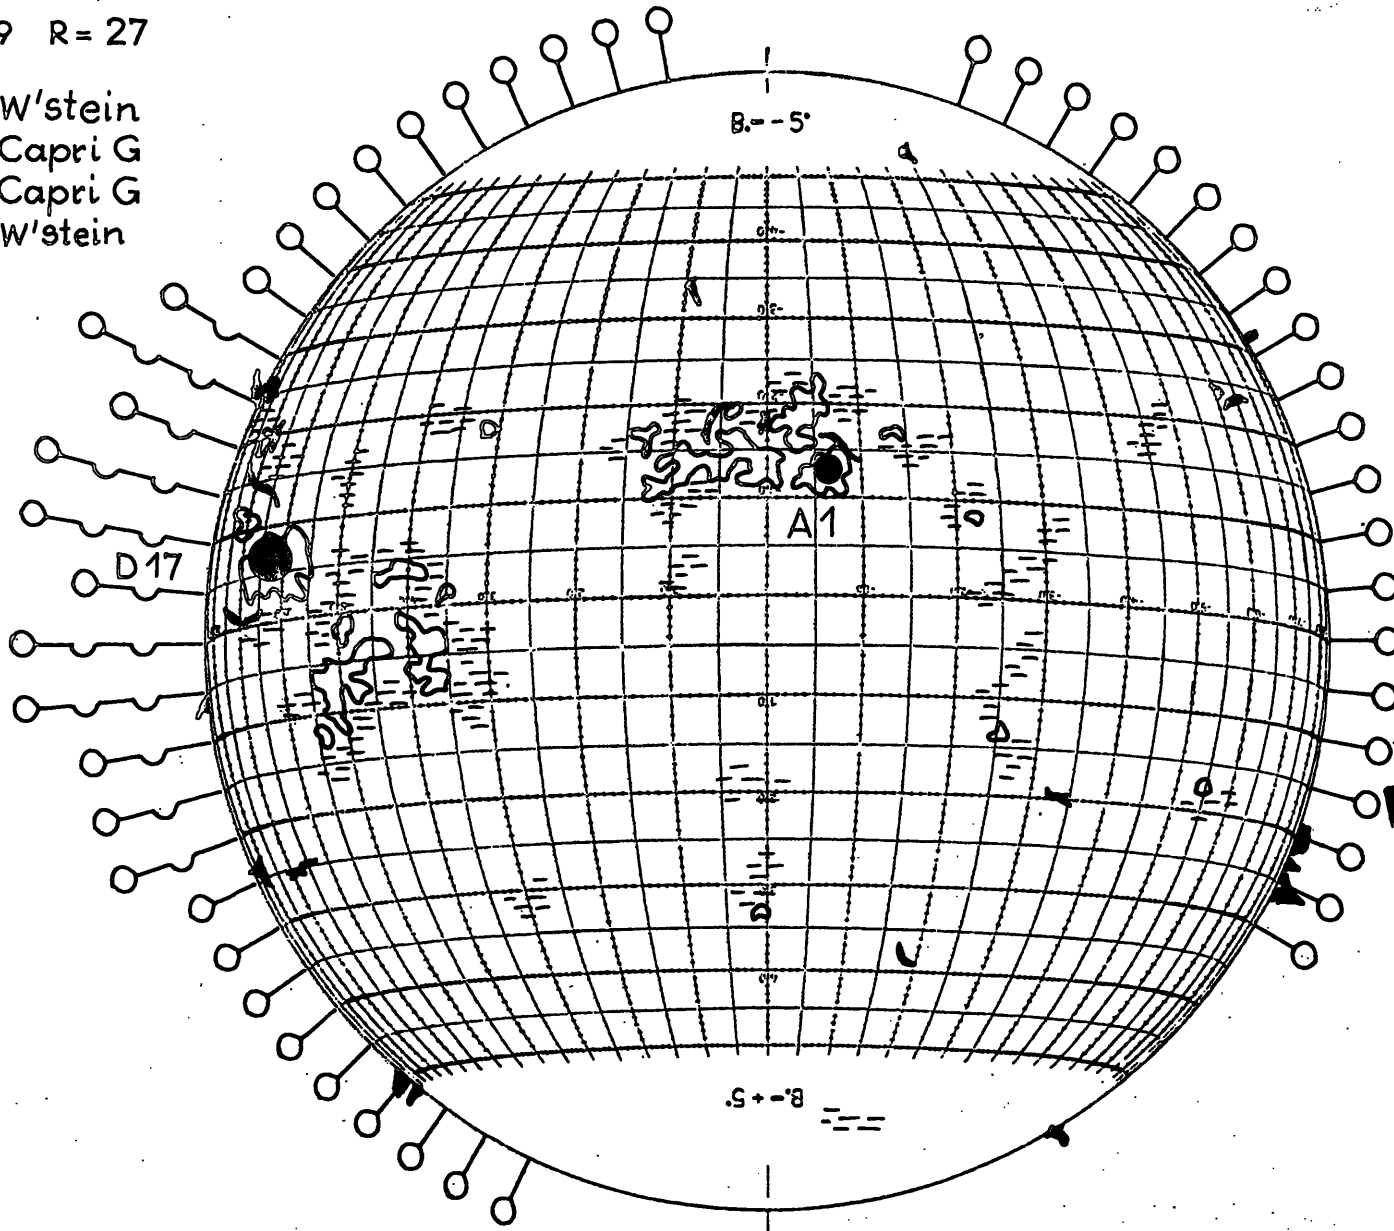

# FRAUNHOFER INSTITUT

Map of the Sun

8N 60E 16<sup>50</sup> - 16<sup>56</sup> 1- P

1962 Jan. 19 R= 27

Plages	13 <sup>08</sup>	W'stein
Filam.	12 <sup>51</sup>	Capri G
Promin.	12 <sup>51</sup>	Capri G
Corona	13	W'stein