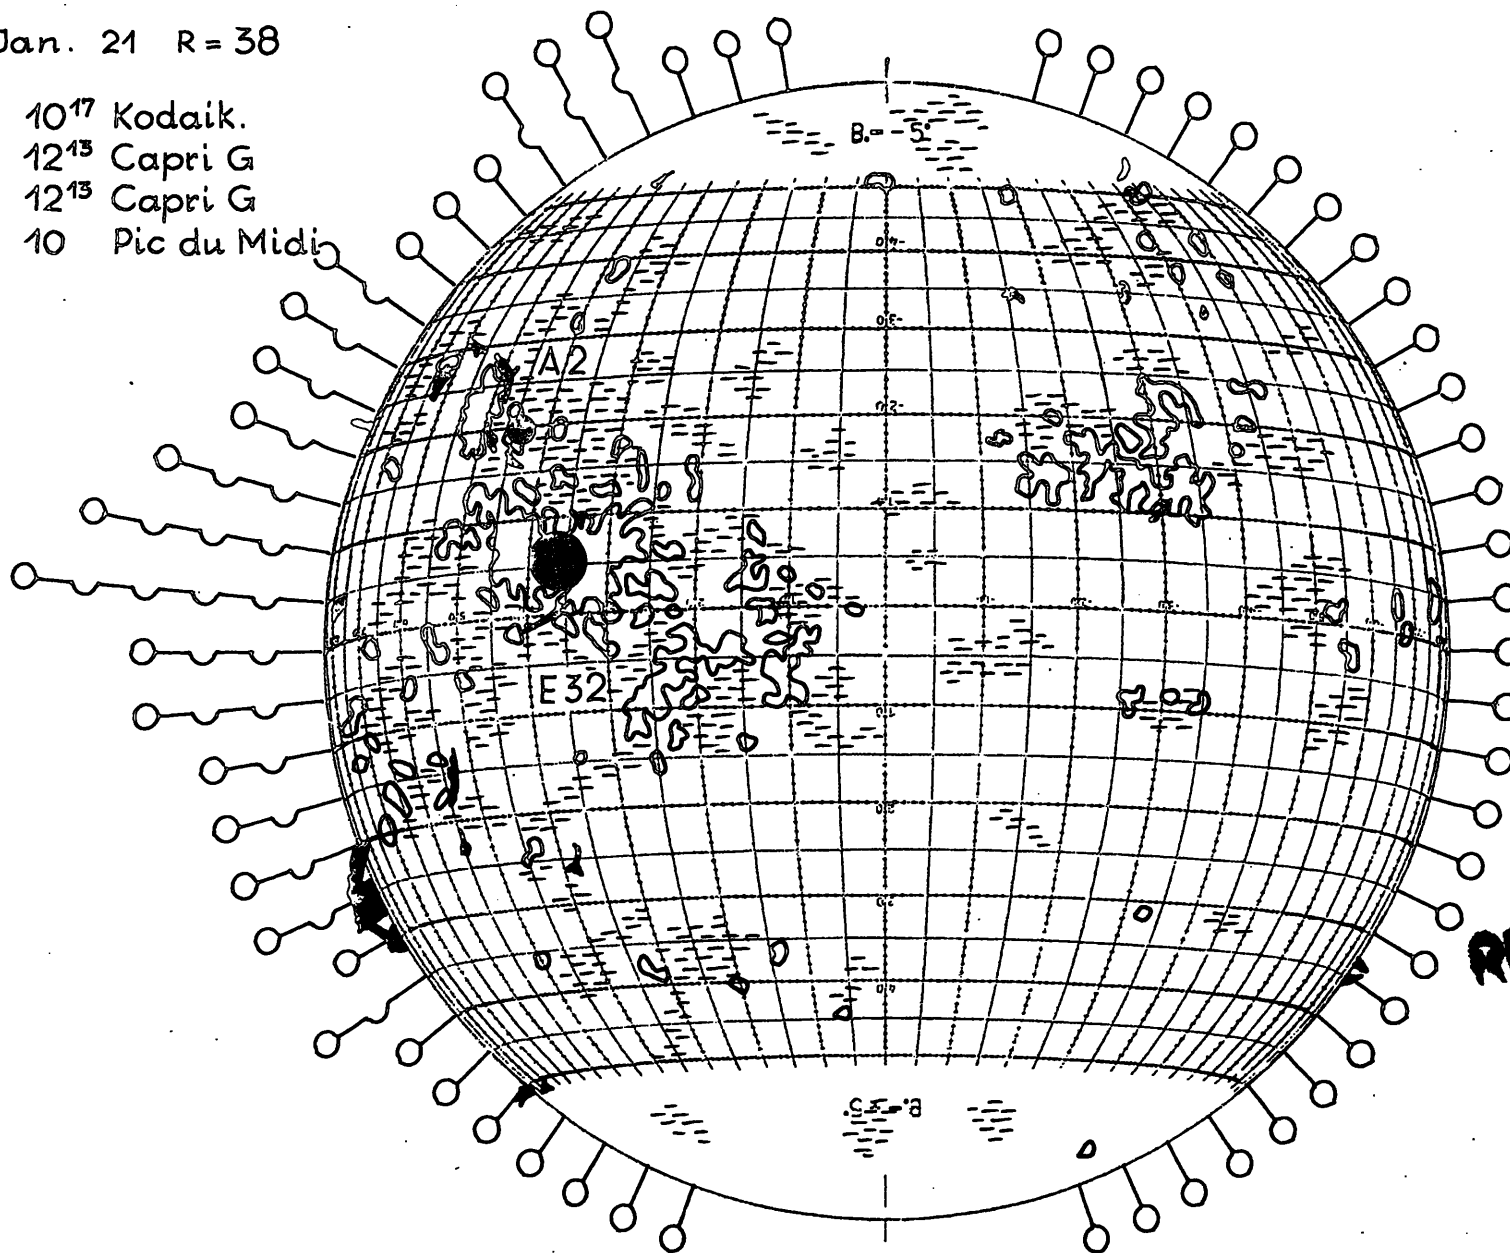

FRAUNHOFER INSTITUT

Map of the Sun

1962 Jan. 21 R = 38

Plages 10¹⁷ Kodaik.
Filam. 12¹³ Capri G
Promin. 12¹³ Capri G
Corona 10 Pic du Midi

REC'D. - 82.60

MAR 27 1962

82
47