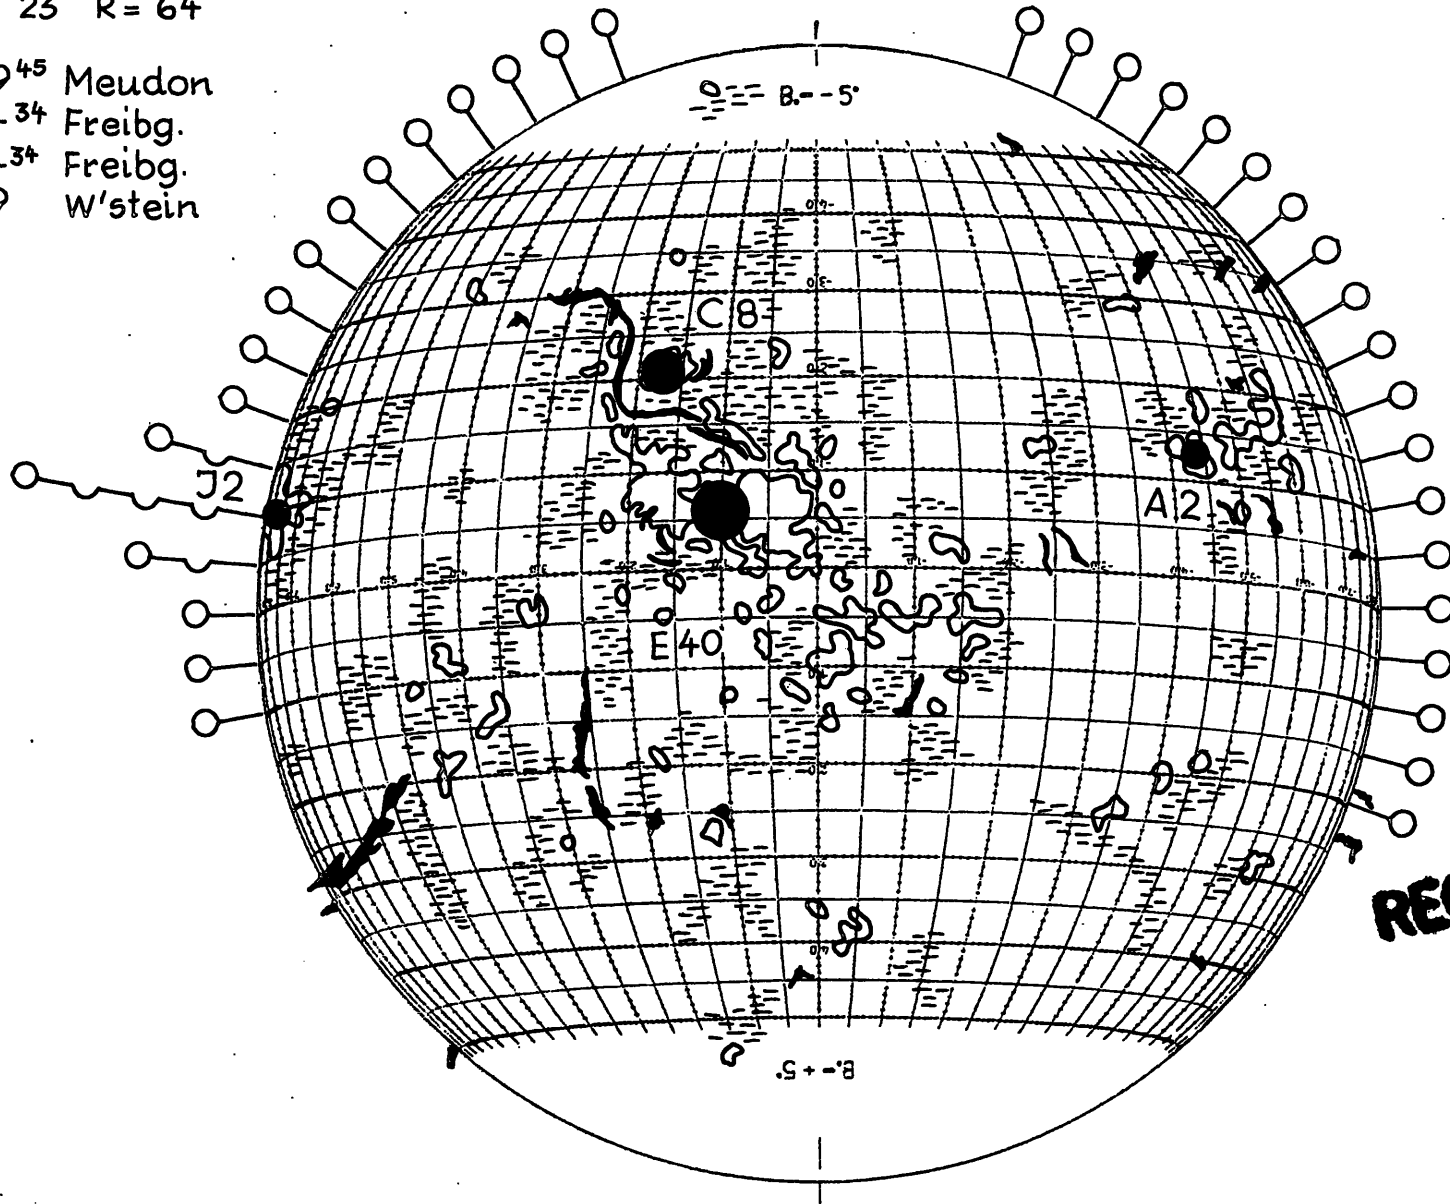

# FRAUNHOFER INSTITUT

Map of the Sun

2N 8E 148 - 150 1- X

1962 Jan. 23 R=64

Plages	9 <sup>45</sup>	Meudon
Filam.	14 <sup>34</sup>	Freibg.
Promin.	14 <sup>34</sup>	Freibg.
Corona	9	W'stein

REC'D. 82.60  
MAR 27 1962