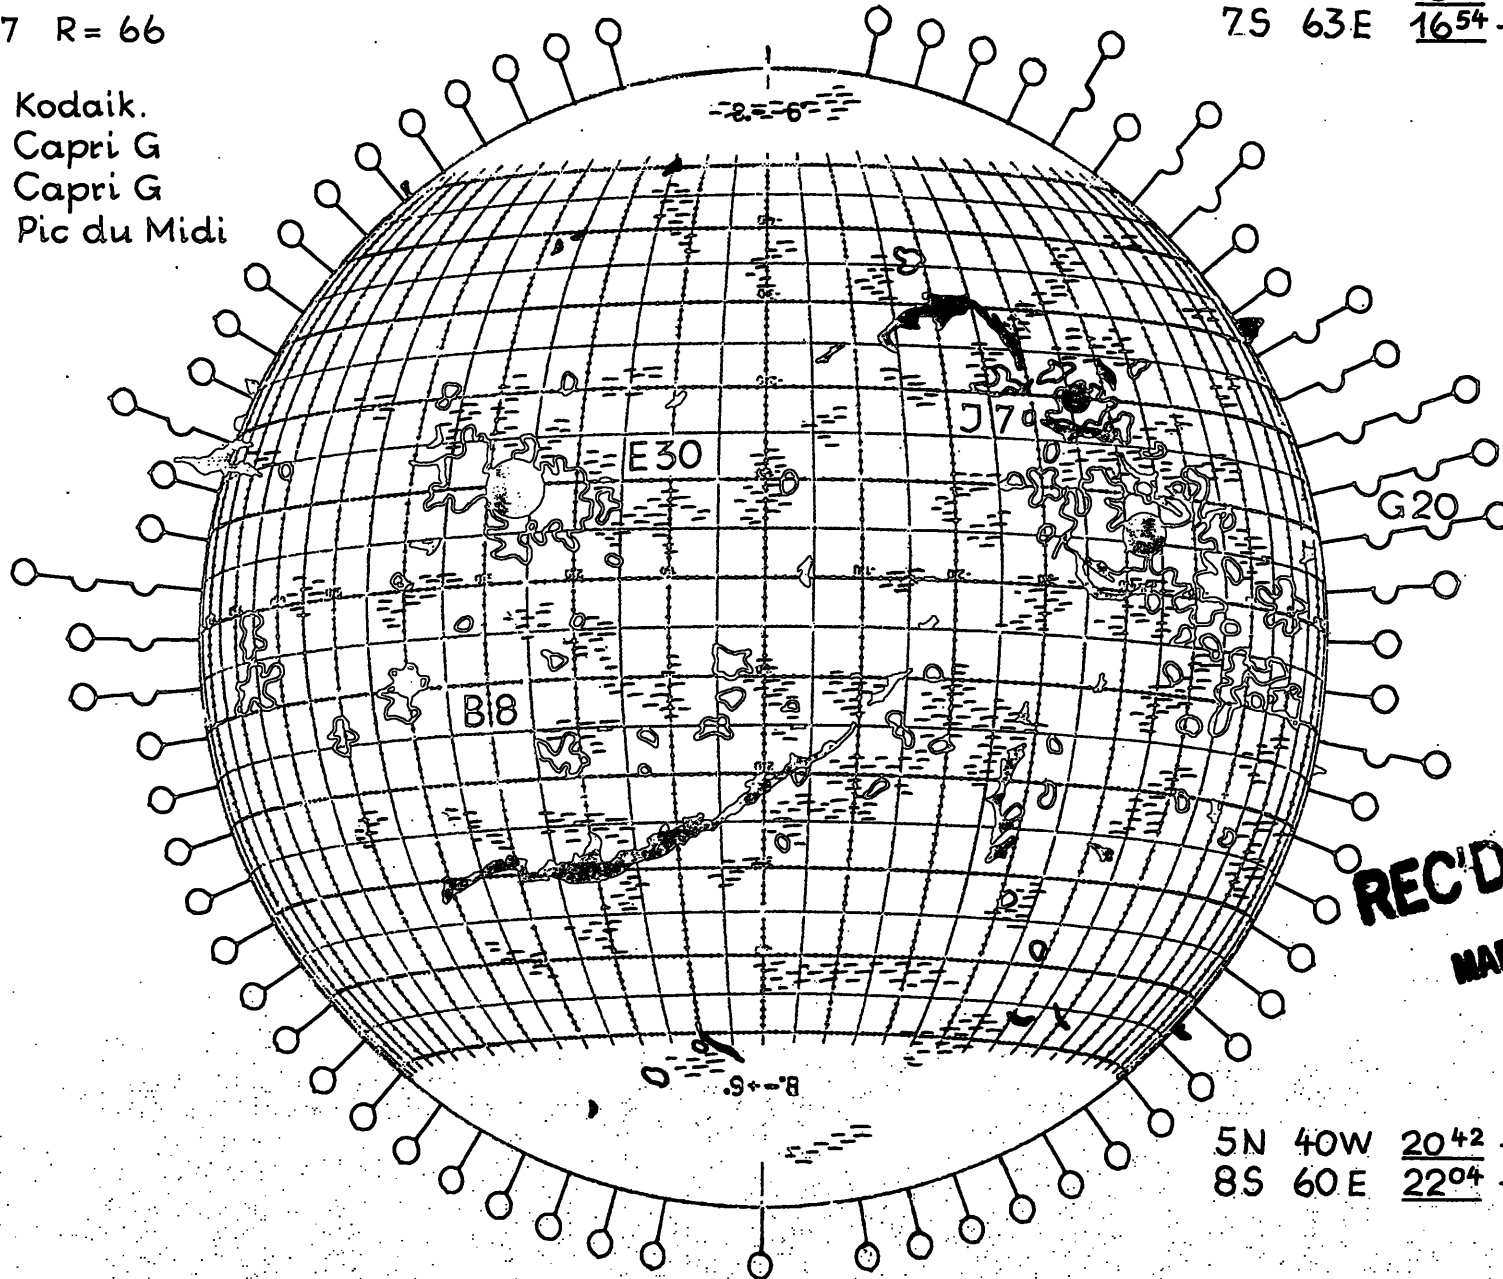

# FRAUNHOFER INSTITUT

Map of the Sun

1962 Jan. 27 R= 66

Plages 22<sup>4</sup> Kodaik.  
 Filam. 12<sup>06</sup> Capri G  
 Promin. 12<sup>06</sup> Capri G  
 Corona 9 Pic du Midi

19N	35W	10 <sup>20</sup>	-	10 <sup>39</sup>	1	C
12N	24E	14 <sup>28</sup>	-	14 <sup>36</sup>	1	C
11N	22E	15 <sup>16</sup>	-	16 <sup>22</sup>	2x1-	P
7S	63E	16 <sup>54</sup>	-	17 <sup>08</sup>	1-	P

**REC'D. - 82.60**  
**MAR 27 1962**

5N	40W	20 <sup>42</sup>	-	21 <sup>48</sup>	1-	P
8S	60E	22 <sup>04</sup>	-	22 <sup>30</sup>	1	P

*Handwritten signature*