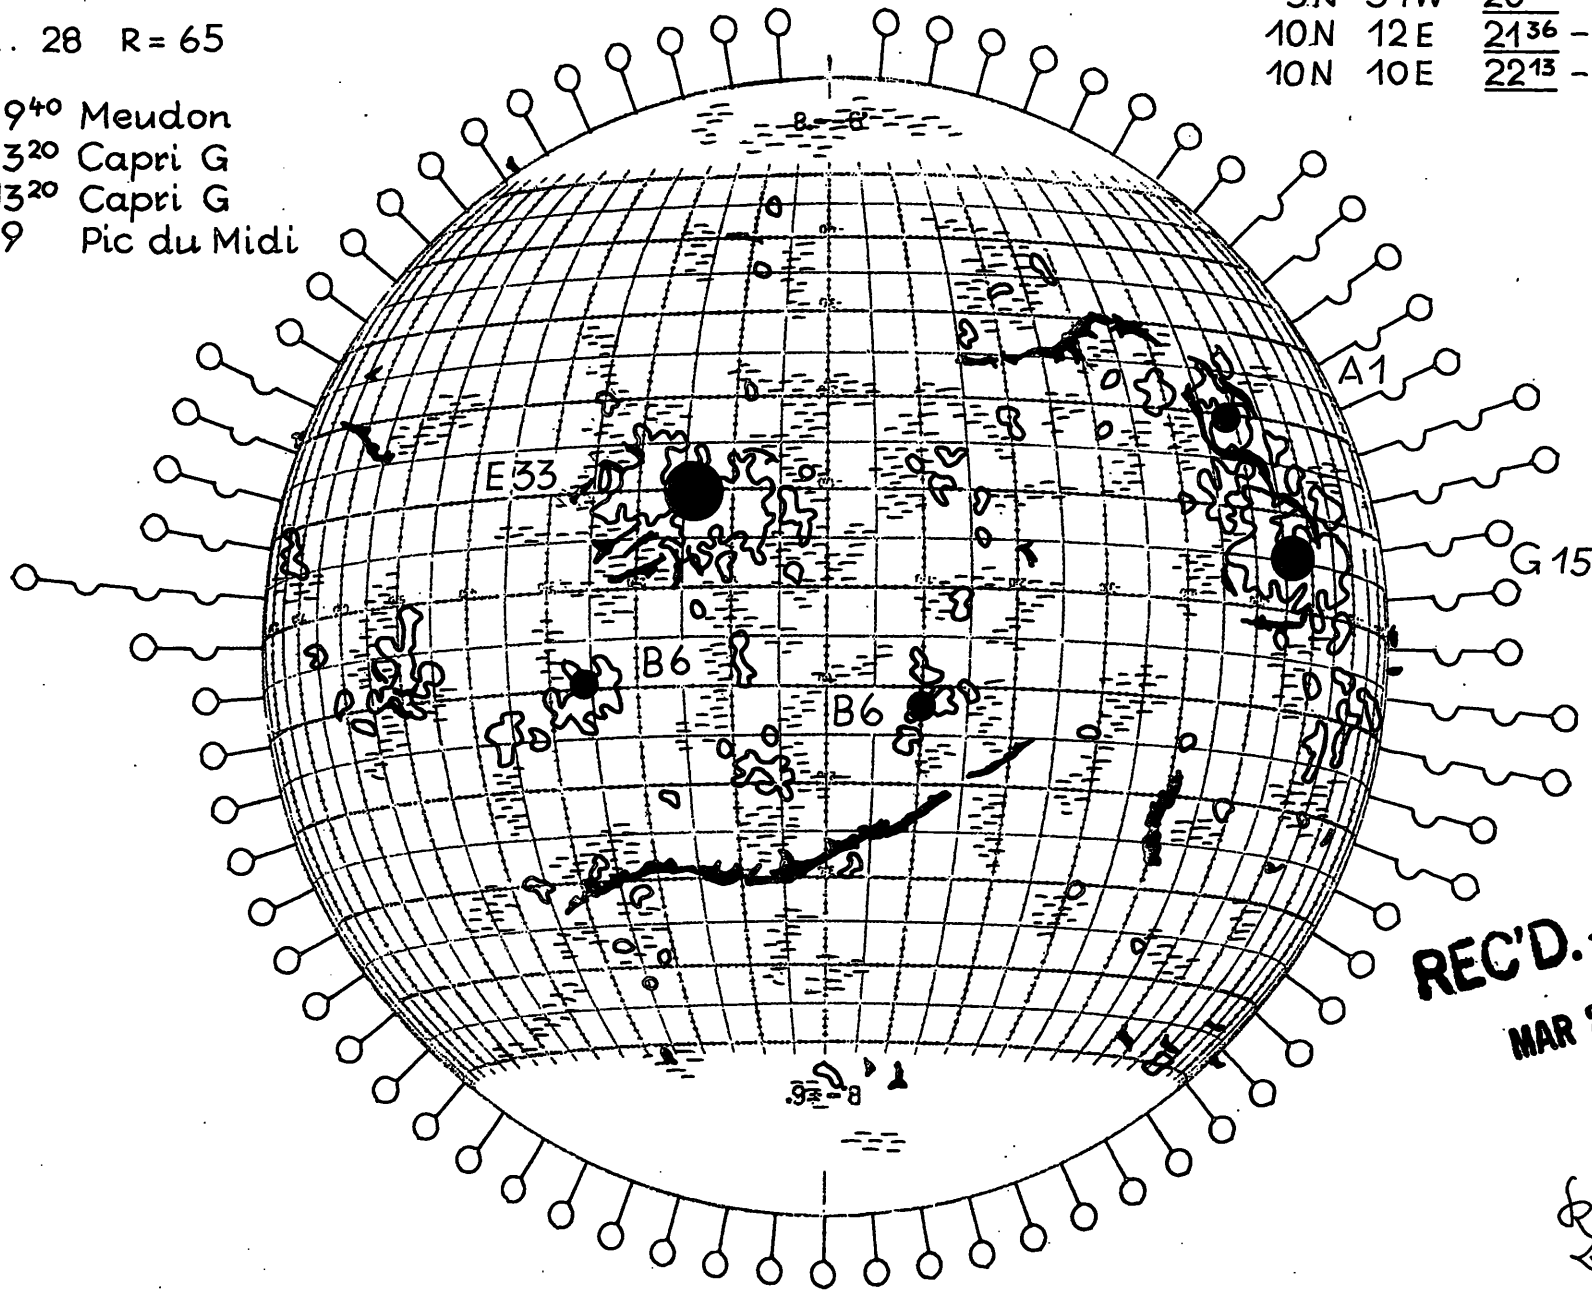

FRAUNHOFER INSTITUT

Map of the Sun

1962 Jan. 28 R = 65

Plages 9⁴⁰ Meudon
 Filam. 13²⁰ Capri G
 Promin. 13²⁰ Capri G
 Corona 9 Pic du Midi

4N	50W	16 ²⁰ - 16 ³⁴	1	P
10N	8 E	19 ²⁰ - 19 ⁴⁵	1	P
5N	51W	20 ⁴⁸ - 21 ¹⁶	1-	P
10N	12 E	21 ³⁶ - 21 ⁵⁶	1	P
10N	10E	22 ¹³ - 22 ³⁸	1	P