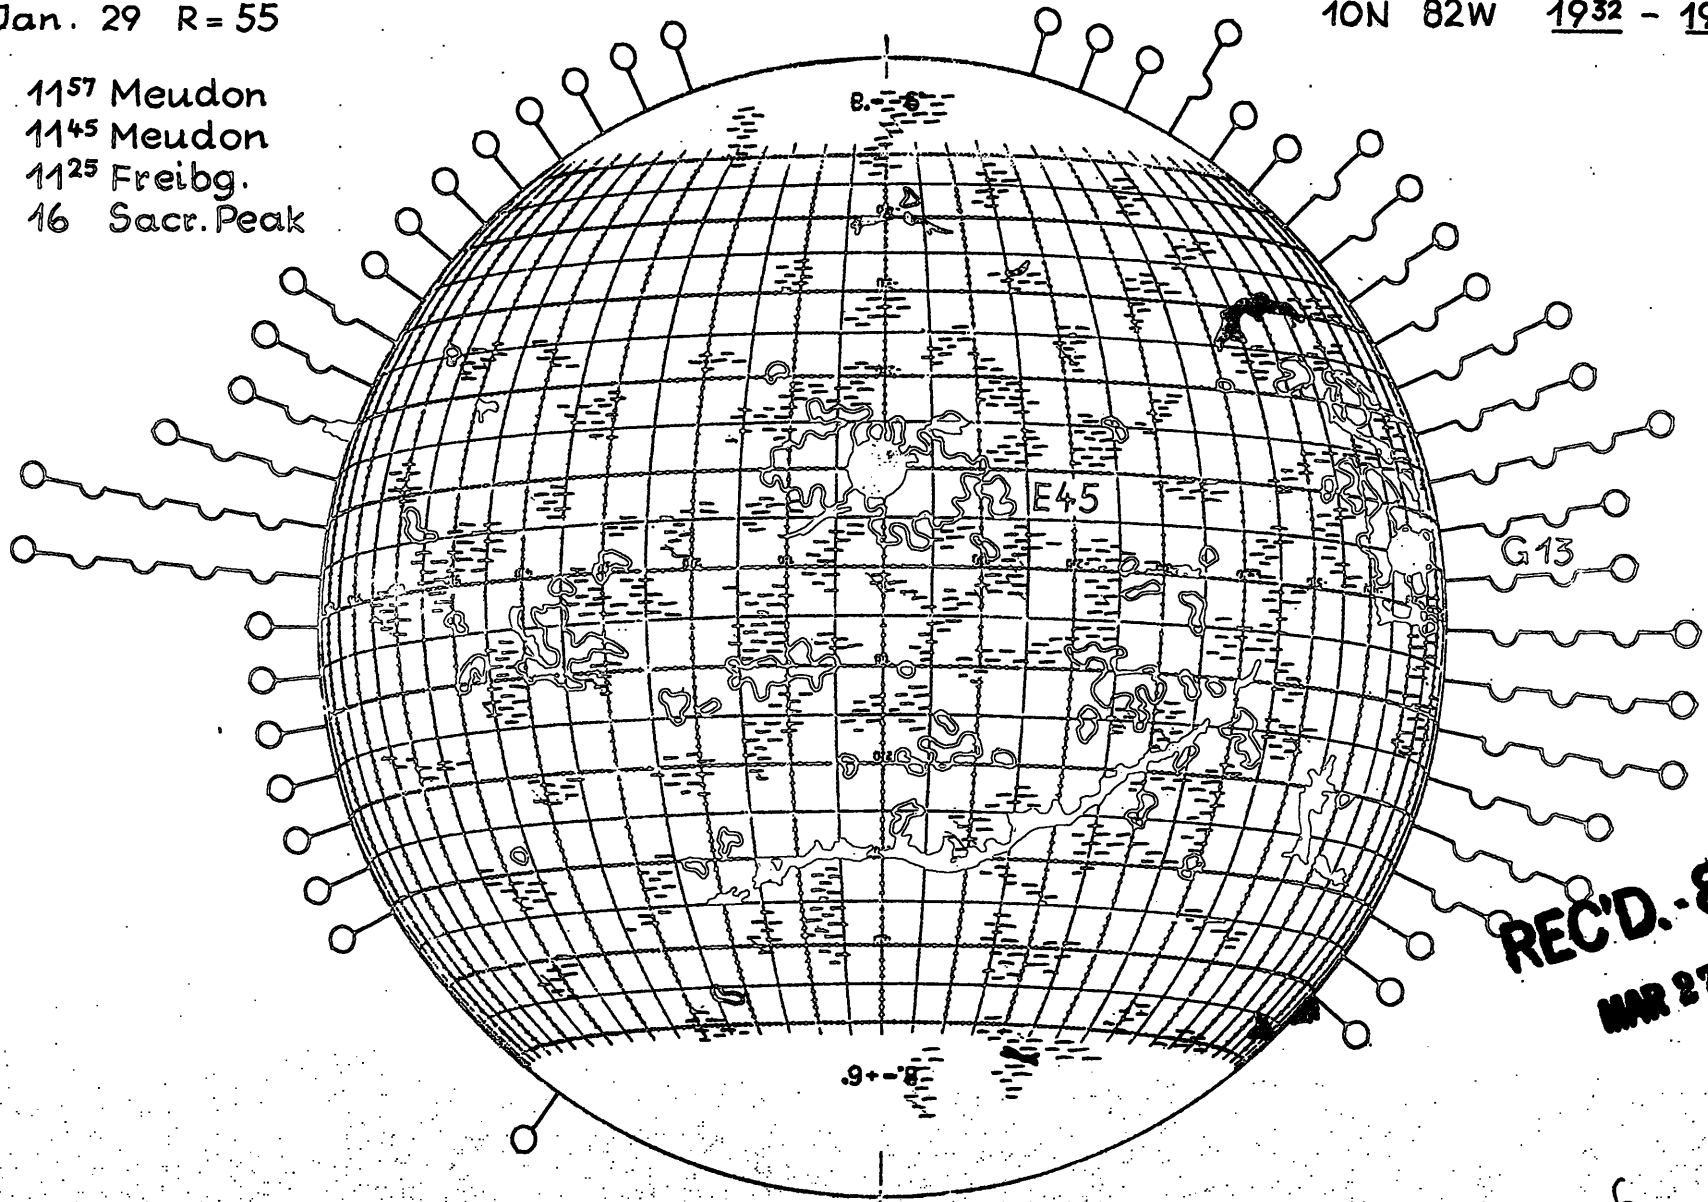

# FRAUNHOFER INSTITUT

Map of the Sun

1962 Jan. 29 R=55

Plages 11<sup>57</sup> Meudon  
Filam. 11<sup>45</sup> Meudon  
Promin. 11<sup>25</sup> Freibg.  
Corona 16 Sacr. Peak

5N	53W	<u>040</u>	-	<u>107</u>	1	T
10N	13E	<u>255</u>	-	<u>259</u>	1	T
9N	2E	<u>1520</u>	-	<u>1615</u>	1	BP
10N	82W	<u>1932</u>	-	<u>1943</u>	1-	P