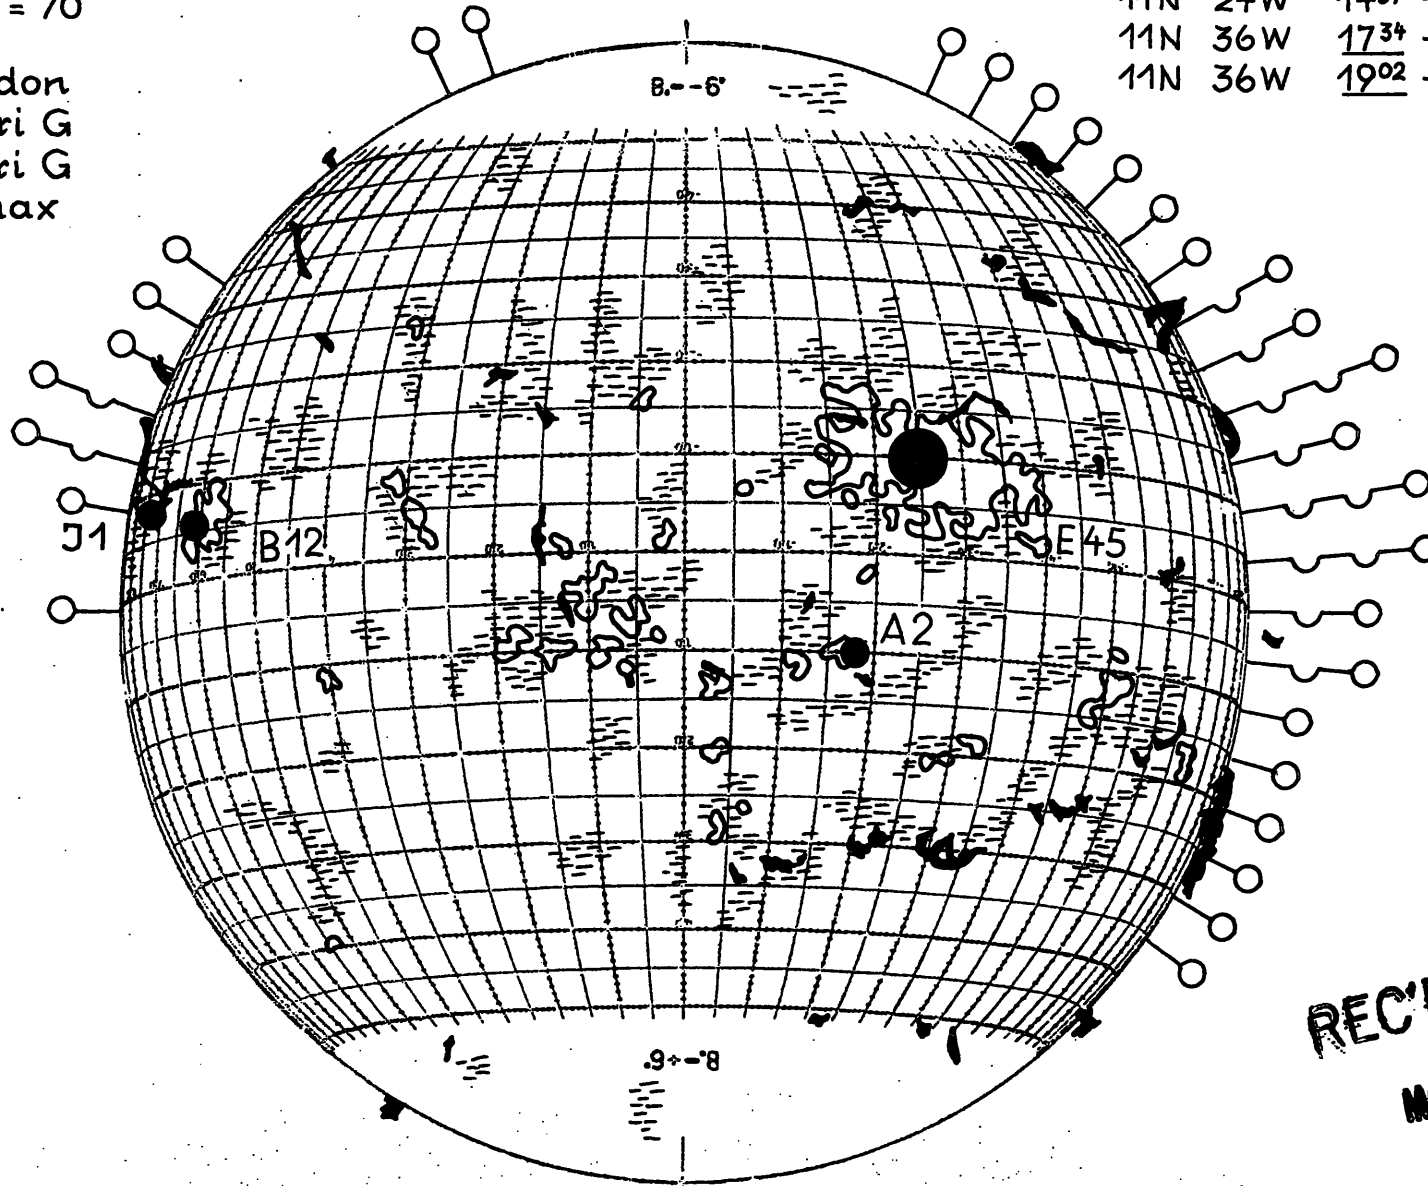

FRAUNHOFER INSTITUT

Map of the Sun

1962 Jan. 31 R = 70

Plages 10¹³ Meudon
 Filam. 12²⁶ Capri G
 Promin. 12²⁶ Capri G
 Corona 18 Climax

10N 24W	038 - 22 ¹⁴	8x1 -
		IPTWX
11N 23W	1123 - 1253	1+ COW
11N 24W	1437 - 1502	1 CW
11N 36W	1734 - 1808	1 P
11N 36W	1902 - 1940	1 P