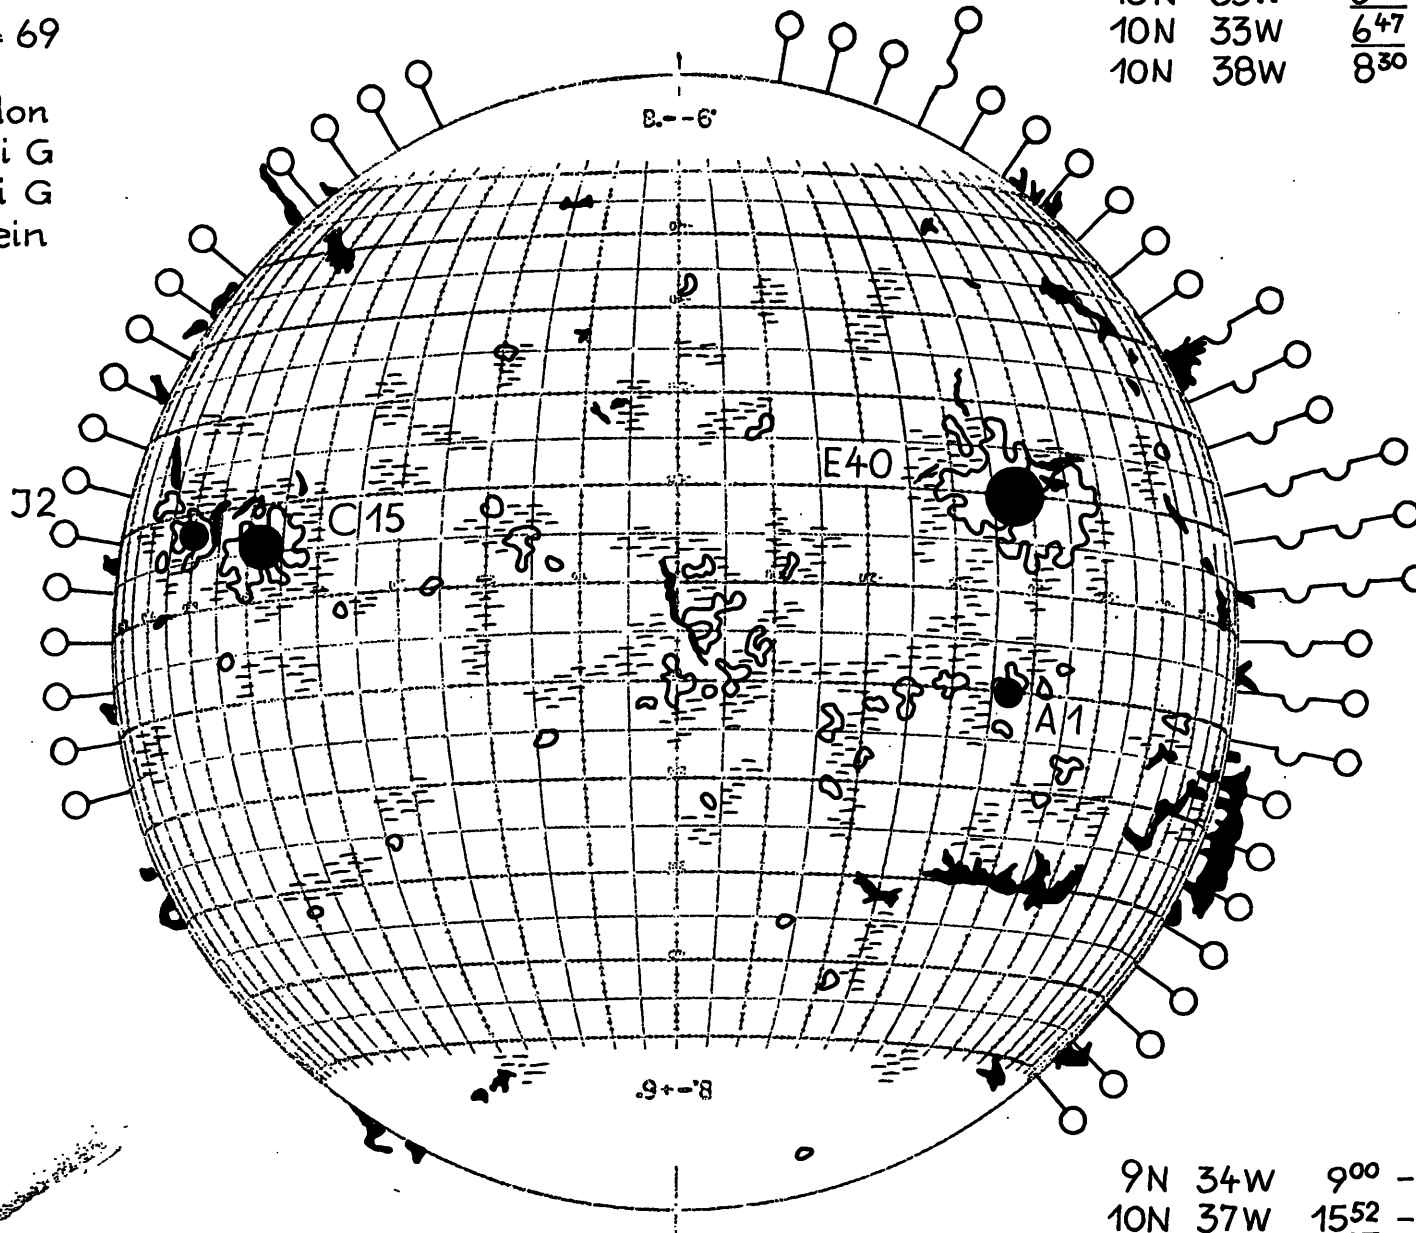

FRAUNHOFER INSTITUT

Map of the Sun

1962 Febr. 1 R = 69

Plages 13¹² Meudon
 Filam. 12²³ Capri G
 Promin. 12²³ Capri G
 Corona 8 W'stein

10N 29W	<u>333</u>	-	<u>355</u>	1	IT
9N 30W	<u>454</u>	-	<u>511</u>	1	T
10N 33W	<u>550</u>	-	<u>600</u>	1	I
10N 33W	<u>647</u>	-	<u>652</u>	1	I
10N 38W	<u>830</u>	-	<u>2008</u>	4x1-	IPX