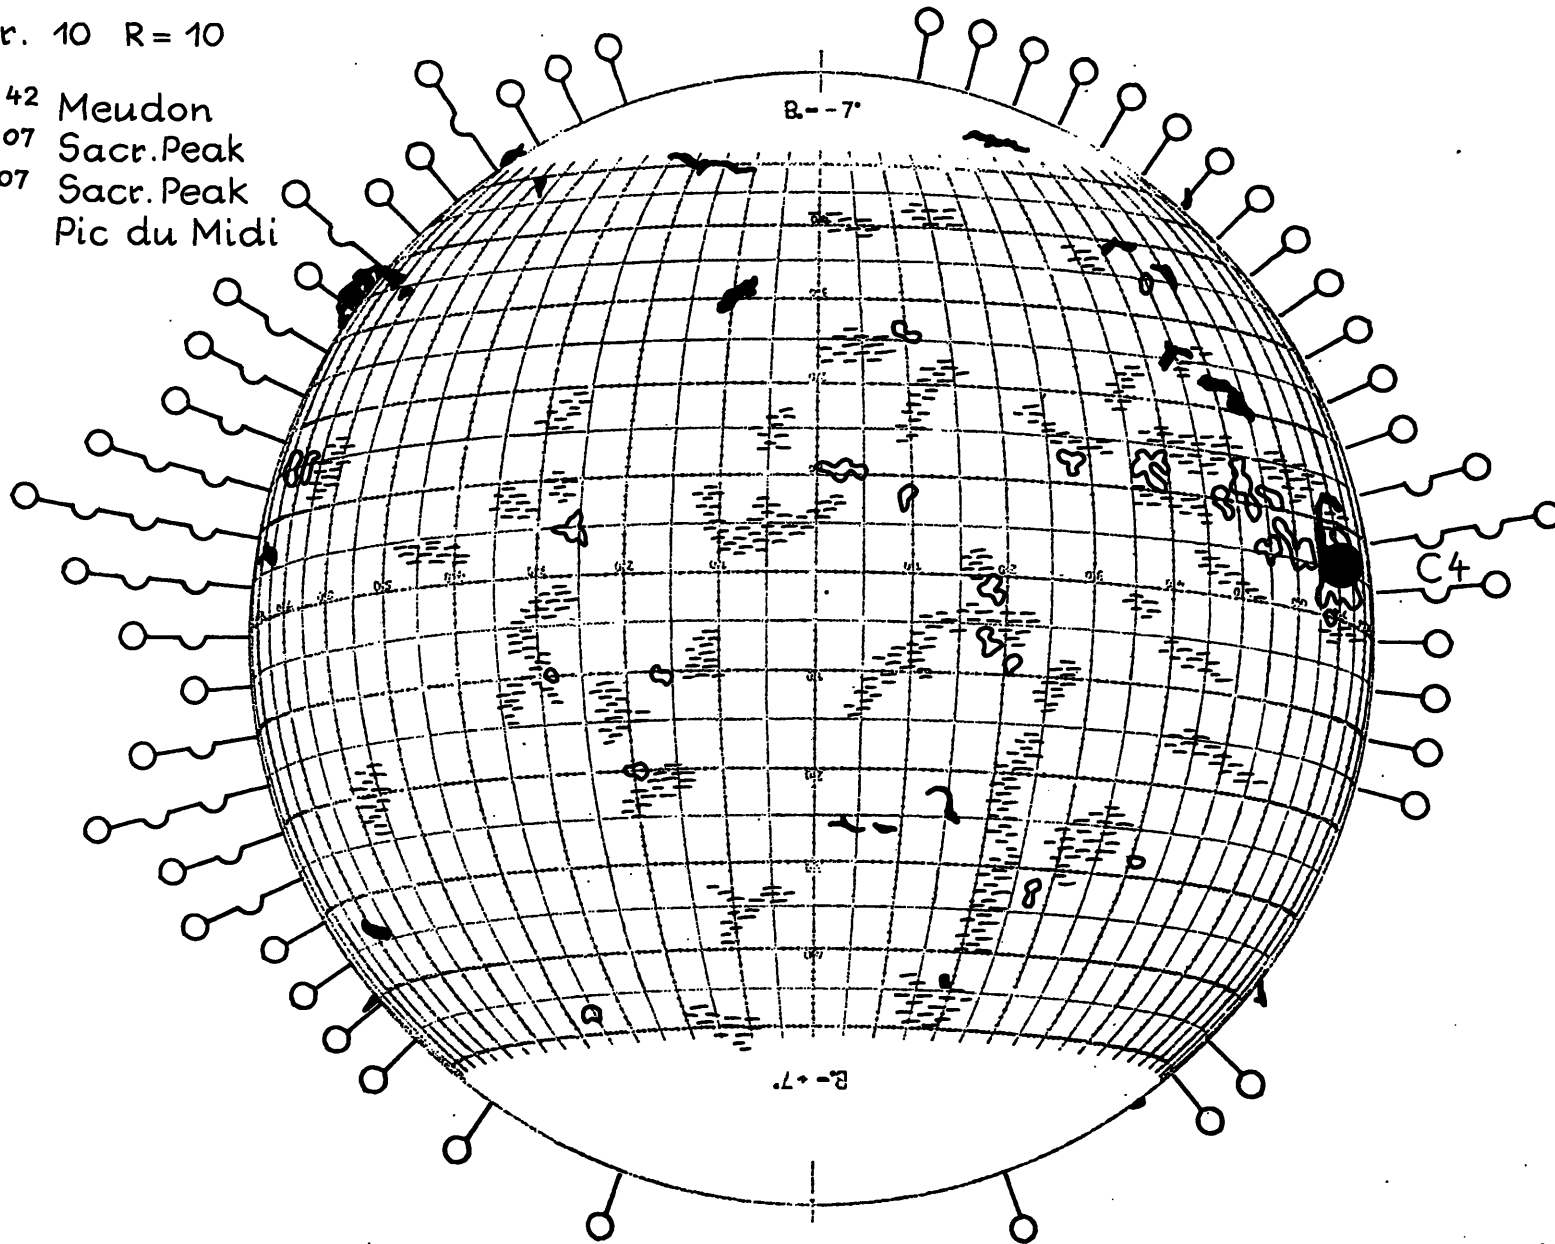

# FRAUNHOFER INSTITUT

Map of the Sun

6N 78W 16<sup>38</sup> - 19<sup>40</sup> 2x1- P  
6N 80W 21<sup>24</sup> - 21<sup>54</sup> 1 P

1962 Febr. 10 R=10

Plages 9<sup>42</sup> Meudon  
Filam. 15<sup>07</sup> Sacr. Peak  
Promin. 15<sup>07</sup> Sacr. Peak  
Corona 9 Pic du Midi